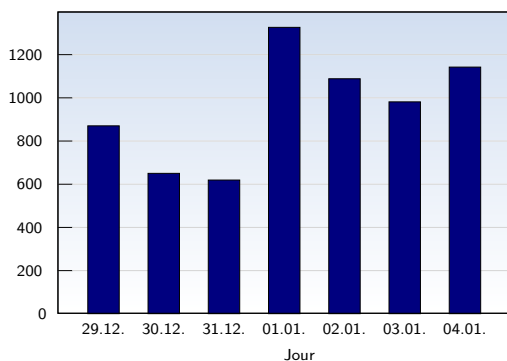

## Visites uniques

Date	Nombre
lundi 29.12.2008	521
mardi 30.12.2008	369
mercredi 31.12.2008	392
jeudi 01.01.2009	705
vendredi 02.01.2009	772
samedi 03.01.2009	656
dimanche 04.01.2009	515
<b>Total</b>	<b>3930</b>

Cette analyse indique toutes les pages ouvertes par chacun des visiteurs au cours d'une visite unique. Un visiteur est comptabilisé uniquement lorsqu'il ouvre au moins une page. Si plus de 30 minutes se sont écoulées depuis l'ouverture de la première page, les prochaines pages ouvertes feront l'objet d'une nouvelle visite unique.

## Pages vues

Date	Nombre
lundi 29.12.2008	871
mardi 30.12.2008	651
mercredi 31.12.2008	620
jeudi 01.01.2009	1327
vendredi 02.01.2009	1089
samedi 03.01.2009	982
dimanche 04.01.2009	1143
<b>Total</b>	<b>6683</b>

Ces statistiques indiquent toutes les pages ouvertes avec succès (également appelées "pages vues"), ainsi que l'heure à laquelle elles ont été ouvertes. Seules les pages entièrement chargées sont comptabilisées. Les images et les composants isolés ne sont pas pris en compte.