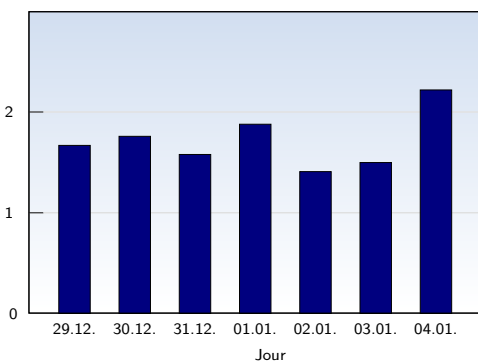

Pages par visite

Date	Nombre
lundi 29.12.2008	1.67
mardi 30.12.2008	1.76
mercredi 31.12.2008	1.58
jeudi 01.01.2009	1.88
vendredi 02.01.2009	1.41
samedi 03.01.2009	1.50
dimanche 04.01.2009	2.22
Moyenne	1.70

Nombre moyen de pages ouvertes par visite unique. Seules les pages entièrement chargées sont comptabilisées.