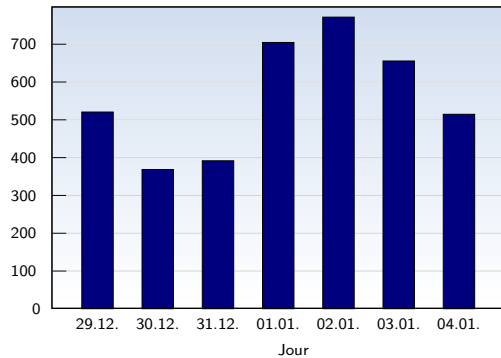

## Visites uniques

Date	Nombre
lundi 29.12.2008	521
mardi 30.12.2008	369
mercredi 31.12.2008	392
jeudi 01.01.2009	705
vendredi 02.01.2009	772
samedi 03.01.2009	656
dimanche 04.01.2009	515
<b>Total</b>	<b>3930</b>

Cette analyse indique toutes les pages ouvertes par chacun des visiteurs au cours d'une visite unique. Un visiteur est comptabilisé uniquement lorsqu'il ouvre au moins une page. Si plus de 30 minutes se sont écoulées depuis l'ouverture de la première page, les prochaines pages ouvertes feront l'objet d'une nouvelle visite unique.

## Pages vues

Date	Nombre
lundi 29.12.2008	871
mardi 30.12.2008	651
mercredi 31.12.2008	620
jeudi 01.01.2009	1327
vendredi 02.01.2009	1089
samedi 03.01.2009	982
dimanche 04.01.2009	1143
<b>Total</b>	<b>6683</b>