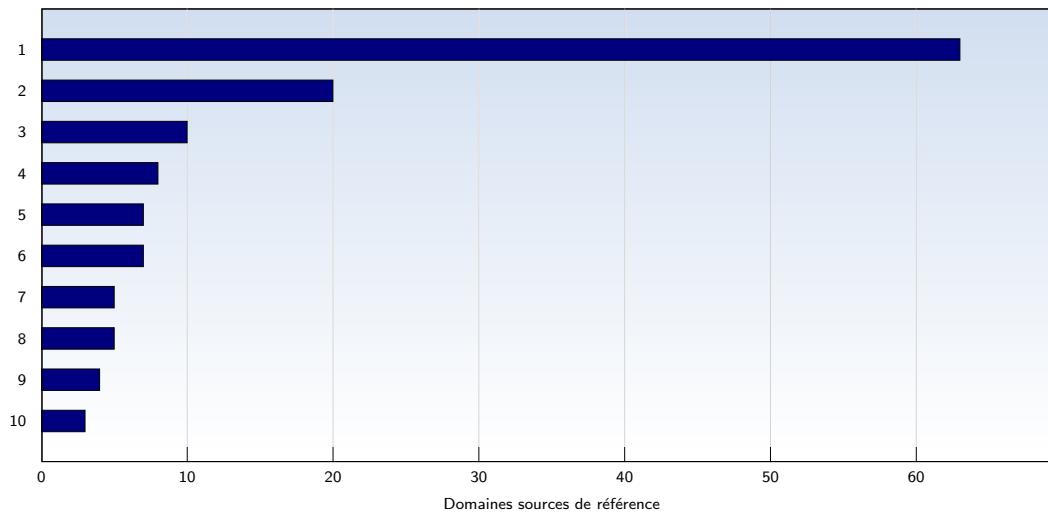

Top 10 des domaines sources de référence

Rank	Domaine	Nombre	%
1	google.fr	63	1
2	cf-brignogan-plages.fr	20	0
3	webworldcam.com	10	0
4	aol.fr	8	0
5	google.com	7	0
6	live.com	7	0
7	123-cams.com	5	0
8	jollysailors.com	5	0
9	voila.fr	4	0
10	msn.fr	3	0
	Total	152	

152 visite(s) sur 3930 contenai(en)t un renvoi permettant d'effectuer une évaluation. Cette analyse vous indique les domaines renvoyant à votre site. Les sous-pages sont rattachées au domaine principal.