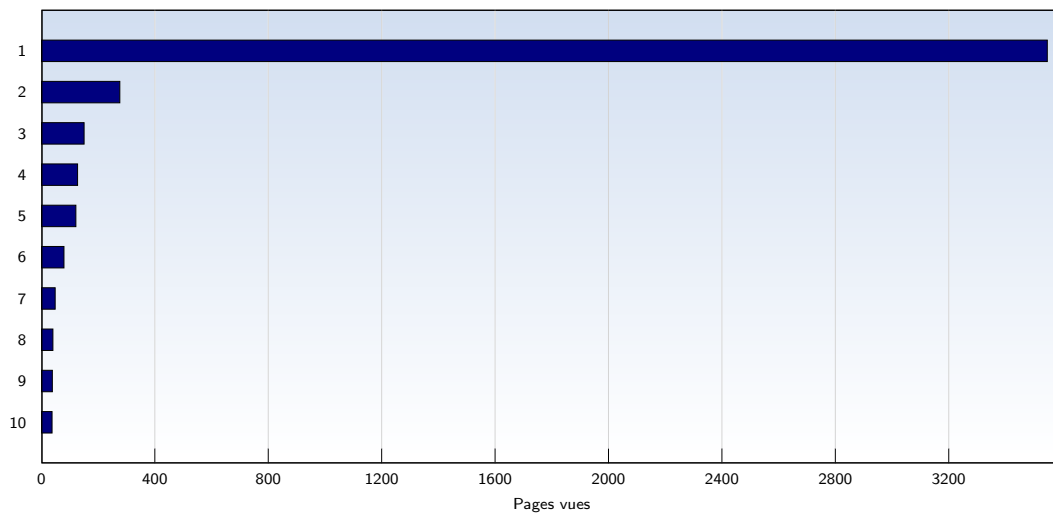

Top 10 des pages les plus fréquentées

Rank	Page	Nombre	%
1	aubbri.fr/webcam.htm	3548	53
2	aubbri.fr/	277	4
3	aubbri.fr/webcam_agran.htm	151	2
4	aubbri.fr/webcam/cam_tot.htm	128	1
5	aubbri.fr/Travaux/Travaux_01.htm	122	1
6	aubbri.fr/index.htm	80	1
7	aubbri.fr/francais/Baie_14.htm	49	0
8	aubbri.fr/francais/pres1_fr.htm	41	0
9	aubbri.fr/francais/Peche_2008.htm	39	0
10	aubbri.fr/album_01/index.htm	38	0
	Total	6683	

Ces statistiques vous indiquent les pages les plus fréquemment ouvertes.