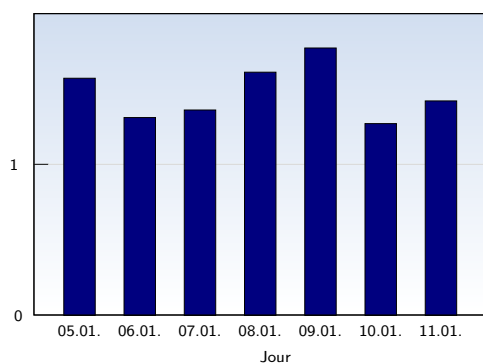

Pages par visite

Date	Nombre	
lundi	05.01.2009	1.57
mardi	06.01.2009	1.31
mercredi	07.01.2009	1.36
jeudi	08.01.2009	1.61
vendredi	09.01.2009	1.77
samedi	10.01.2009	1.27
dimanche	11.01.2009	1.42
Moyenne		1.45

Nombre moyen de pages ouvertes par visite unique. Seules les pages entièrement chargées sont comptabilisées.