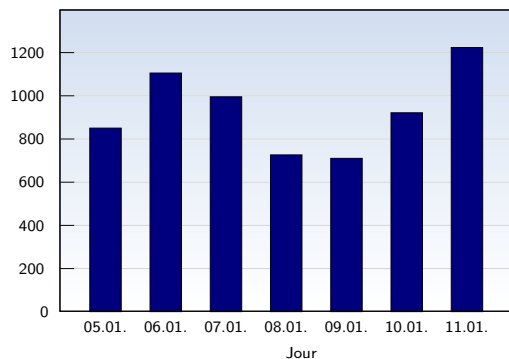

Visites uniques

Date	Nombre	
lundi	05.01.2009	851
mardi	06.01.2009	1106
mercredi	07.01.2009	996
jeudi	08.01.2009	727
vendredi	09.01.2009	711
samedi	10.01.2009	922
dimanche	11.01.2009	1224
Total		6537

Cette analyse indique toutes les pages ouvertes par chacun des visiteurs au cours d'une visite unique. Un visiteur est comptabilisé uniquement lorsqu'il ouvre au moins une page. Si plus de 30 minutes se sont écoulées depuis l'ouverture de la première page, les prochaines pages ouvertes feront l'objet d'une nouvelle visite unique.

Pages vues

Date	Nombre	
lundi	05.01.2009	1334
mardi	06.01.2009	1452
mercredi	07.01.2009	1357
jeudi	08.01.2009	1170
vendredi	09.01.2009	1259
samedi	10.01.2009	1167
dimanche	11.01.2009	1738
Total		9477

Ces statistiques indiquent toutes les pages ouvertes avec succès (également appelées "pages vues"), ainsi que l'heure à laquelle elles ont été ouvertes. Seules les pages entièrement chargées sont comptabilisées. Les images et les composants isolés ne sont pas pris en compte.