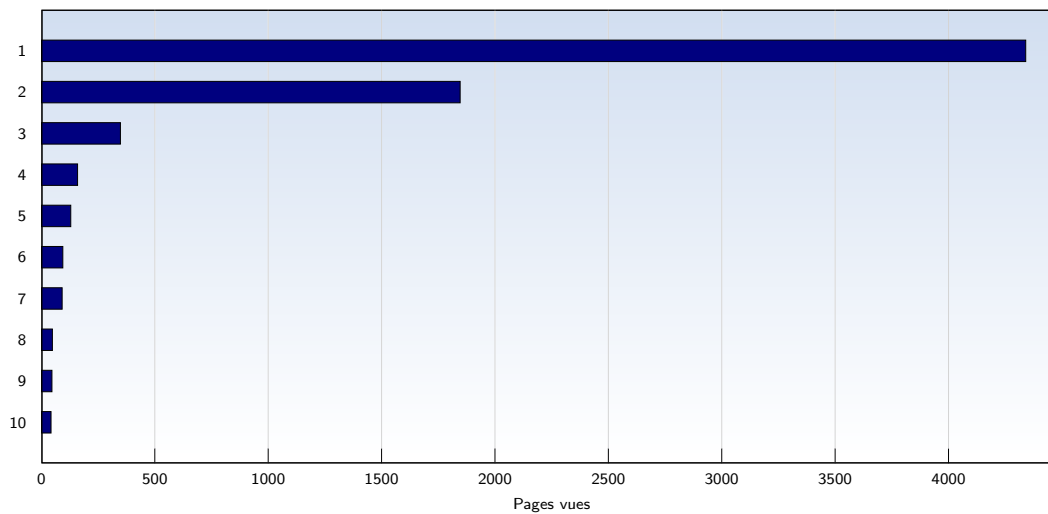

Top 10 des pages les plus fréquentées

Rank	Page	Nombre	%
1	aubbri.fr/webcam.htm	4341	45
2	aubbri.fr/webcam_agran.htm	1847	19
3	aubbri.fr/	349	3
4	aubbri.fr/webcam/cam_tot.htm	160	1
5	aubbri.fr/Travaux/Travaux_01.htm	130	1
6	aubbri.fr/Test_01_FTP/Transfert.htm	95	1
7	aubbri.fr/index.htm	92	0
8	aubbri.fr/francais/Baie_14.htm	49	0
9	aubbri.fr/francais/pres1_fr.htm	47	0
10	aubbri.fr/album_01/index.htm	43	0
	Total	9477	

Ces statistiques vous indiquent les pages les plus fréquemment ouvertes.