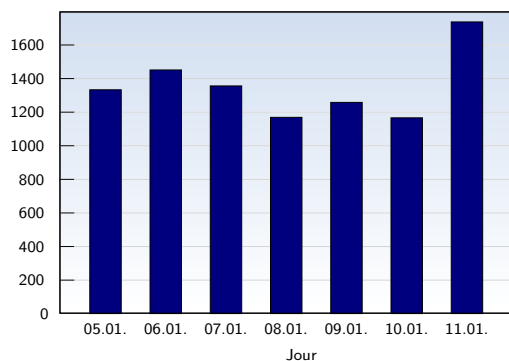

Visites uniques

Date	Nombre	
lundi	05.01.2009	851
mardi	06.01.2009	1106
mercredi	07.01.2009	996
jeudi	08.01.2009	727
vendredi	09.01.2009	711
samedi	10.01.2009	922
dimanche	11.01.2009	1224
Total		6537

Cette analyse indique toutes les pages ouvertes par chacun des visiteurs au cours d'une visite unique. Un visiteur est comptabilisé uniquement lorsqu'il ouvre au moins une page. Si plus de 30 minutes se sont écoulées depuis l'ouverture de la première page, les prochaines pages ouvertes feront l'objet d'une nouvelle visite unique.

Pages vues

Date	Nombre	
lundi	05.01.2009	1334
mardi	06.01.2009	1452
mercredi	07.01.2009	1357
jeudi	08.01.2009	1170
vendredi	09.01.2009	1259
samedi	10.01.2009	1167
dimanche	11.01.2009	1738
Total		9477

Ces statistiques indiquent toutes les pages ouvertes avec succès (également appelées "pages vues"), ainsi que l'heure à laquelle elles ont été ouvertes. Seules les pages entièrement chargées sont comptabilisées. Les images et les composants isolés ne sont pas pris en compte.