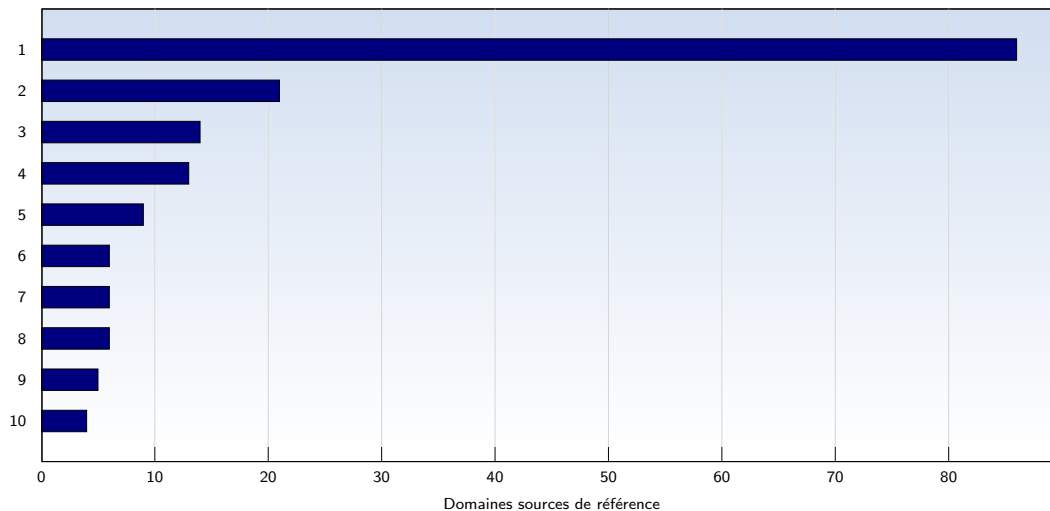

Nombre moyen de pages ouvertes par visite unique. Seules les pages entièrement chargées sont comptabilisées.

Top 10 des pages les plus fréquentées

Rank	Page	Nombre	%
1	aubbri.fr/webcam.htm	4341	45
2	aubbri.fr/webcam_agran.htm	1847	19
3	aubbri.fr/	349	3
4	aubbri.fr/webcam/cam_tot.htm	160	1
5	aubbri.fr/Travaux/Travaux_01.htm	130	1
6	aubbri.fr/Test_01_FTP/Transfert.htm	95	1
7	aubbri.fr/index.htm	92	0
8	aubbri.fr/francais/Baie_14.htm	49	0
9	aubbri.fr/francais/pres1_fr.htm	47	0
10	aubbri.fr/album_01/index.htm	43	0
	Total	9477	

Ces statistiques vous indiquent les pages les plus fréquemment ouvertes.

Top 10 des domaines sources de référence

Rank	Domaine	Nombre	%
1	google.fr	86	1
2	cf-brignogan-plages.fr	21	0
3	google.com	14	0
4	123-cams.com	13	0
5	yahoo.com	9	0
6	aol.fr	6	0
7	exalead.fr	6	0
8	jollysailors.com	6	0
9	voila.fr	5	0
10	google.de	4	0
	Total	198	