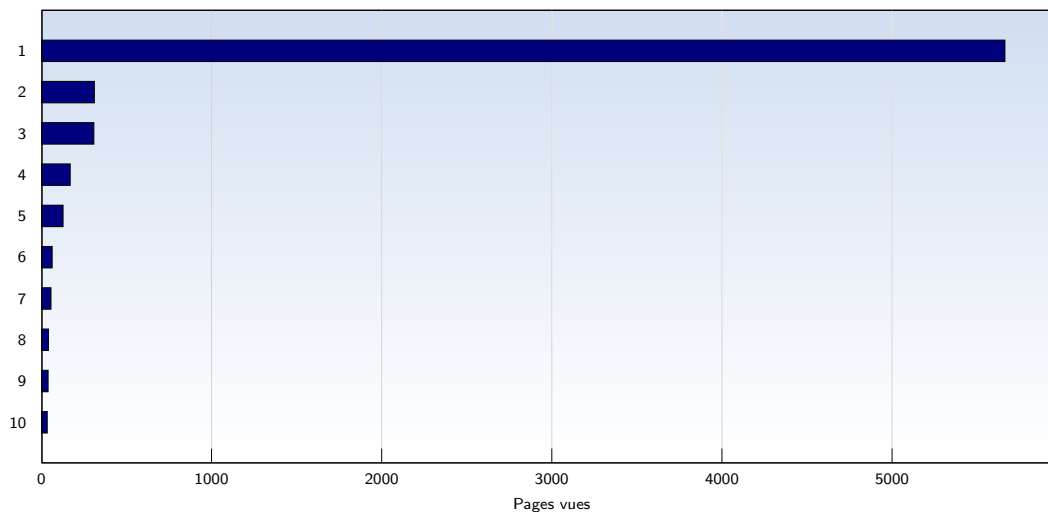

Top 10 des pages les plus fréquentées

Rank	Page	Nombre	%
1	aubbri.fr/webcam.htm	5664	63
2	aubbri.fr/webcam_agran.htm	312	3
3	aubbri.fr/	309	3
4	aubbri.fr/webcam/cam_tot.htm	170	1
5	aubbri.fr/Travaux/Travaux_01.htm	128	1
6	aubbri.fr/index.htm	64	0
7	aubbri.fr/francais/pres1_fr.htm	57	0
8	aubbri.fr/francais/pageprotect.php	42	0
9	aubbri.fr/francais/Baie_14.htm	40	0
10	aubbri.fr/album_01/index.htm	35	0
	Total	8966	

Ces statistiques vous indiquent les pages les plus fréquemment ouvertes.