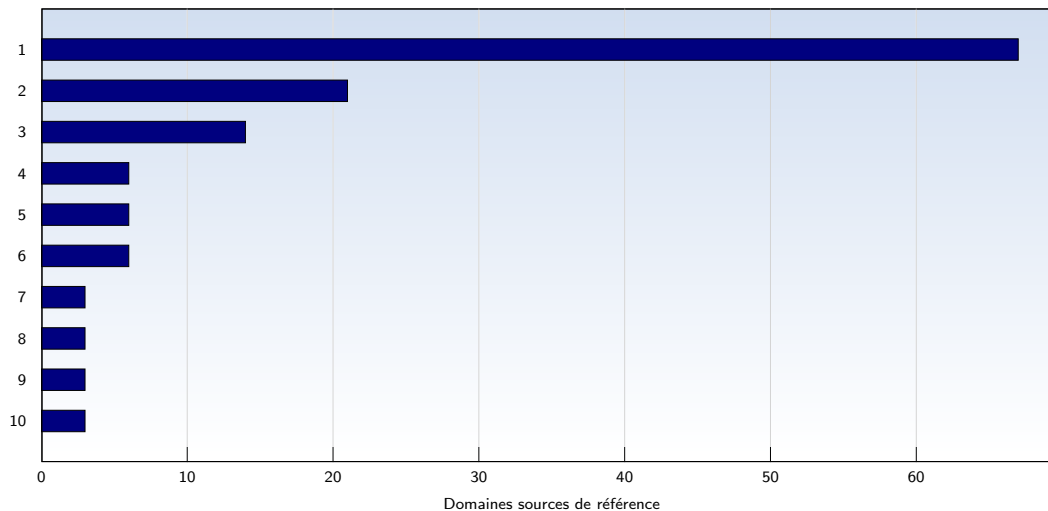

Nombre moyen de pages ouvertes par visite unique. Seules les pages entièrement chargées sont comptabilisées.

Top 10 des pages les plus fréquentées

Rank	Page	Nombre	%
1	aubbri.fr/webcam.htm	5664	63
2	aubbri.fr/webcam_agran.htm	312	3
3	aubbri.fr/	309	3
4	aubbri.fr/webcam/cam_tot.htm	170	1
5	aubbri.fr/Travaux/Travaux_01.htm	128	1
6	aubbri.fr/index.htm	64	0
7	aubbri.fr/francais/pres1_fr.htm	57	0
8	aubbri.fr/francais/pageprotect.php	42	0
9	aubbri.fr/francais/Baie_14.htm	40	0
10	aubbri.fr/album_01/index.htm	35	0
	Total	8966	

Ces statistiques vous indiquent les pages les plus fréquemment ouvertes.

Top 10 des domaines sources de référence

Rank	Domaine	Nombre	%
1	google.fr	67	1
2	cf-brignogan-plages.fr	21	0
3	123-cams.com	14	0
4	google.com	6	0
5	ot-brignogan-plage.fr	6	0
6	webworldcam.com	6	0
7	aol.fr	3	0
8	live.com	3	0
9	lumieresenbaie.fr	3	0
10	orange.fr	3	0
	Total	152	