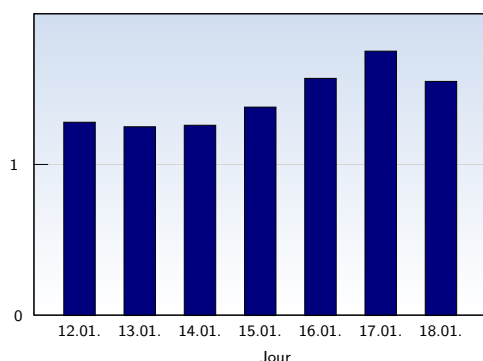

Pages par visite

Date	Nombre	
lundi	12.01.2009	1.28
mardi	13.01.2009	1.25
mercredi	14.01.2009	1.26
jeudi	15.01.2009	1.38
vendredi	16.01.2009	1.57
samedi	17.01.2009	1.75
dimanche	18.01.2009	1.55
Moyenne		1.39

Nombre moyen de pages ouvertes par visite unique. Seules les pages entièrement chargées sont comptabilisées.