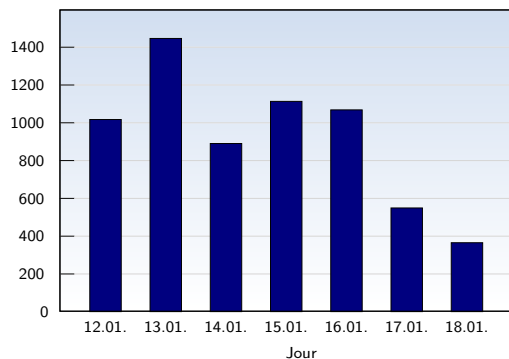

Visites uniques

Date	Nombre	
lundi	12.01.2009	1018
mardi	13.01.2009	1447
mercredi	14.01.2009	891
jeudi	15.01.2009	1114
vendredi	16.01.2009	1069
samedi	17.01.2009	550
dimanche	18.01.2009	366
Total		6455

Cette analyse indique toutes les pages ouvertes par chacun des visiteurs au cours d'une visite unique. Un visiteur est comptabilisé uniquement lorsqu'il ouvre au moins une page. Si plus de 30 minutes se sont écoulées depuis l'ouverture de la première page, les prochaines pages ouvertes feront l'objet d'une nouvelle visite unique.

Pages vues

Date	Nombre	
lundi	12.01.2009	1302
mardi	13.01.2009	1802
mercredi	14.01.2009	1120
jeudi	15.01.2009	1536
vendredi	16.01.2009	1679
samedi	17.01.2009	960
dimanche	18.01.2009	567
Total		8966

Ces statistiques indiquent toutes les pages ouvertes avec succès (également appelées "pages vues"), ainsi que l'heure à laquelle elles ont été ouvertes. Seules les pages entièrement chargées sont comptabilisées. Les images et les composants isolés ne sont pas pris en compte.