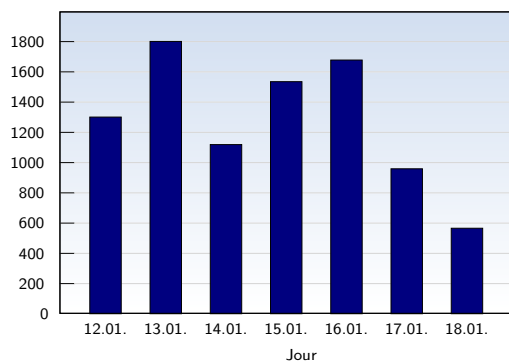

Visites uniques

Date	Nombre	
lundi	12.01.2009	1018
mardi	13.01.2009	1447
mercredi	14.01.2009	891
jeudi	15.01.2009	1114
vendredi	16.01.2009	1069
samedi	17.01.2009	550
dimanche	18.01.2009	366
Total		6455

Cette analyse indique toutes les pages ouvertes par chacun des visiteurs au cours d'une visite unique. Un visiteur est comptabilisé uniquement lorsqu'il ouvre au moins une page. Si plus de 30 minutes se sont écoulées depuis l'ouverture de la première page, les prochaines pages ouvertes feront l'objet d'une nouvelle visite unique.

Pages vues

Date	Nombre	
lundi	12.01.2009	1302
mardi	13.01.2009	1802
mercredi	14.01.2009	1120
jeudi	15.01.2009	1536
vendredi	16.01.2009	1679
samedi	17.01.2009	960
dimanche	18.01.2009	567
Total		8966

Ces statistiques indiquent toutes les pages ouvertes avec succès (également appelées "pages vues"), ainsi que l'heure à laquelle elles ont été ouvertes. Seules les pages entièrement chargées sont comptabilisées. Les images et les composants isolés ne sont pas pris en compte.