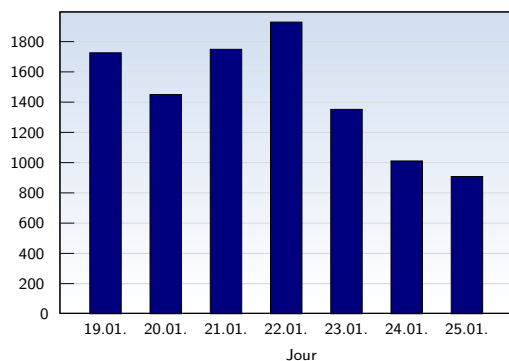

Visites uniques

Date	Nombre	
lundi	19.01.2009	1191
mardi	20.01.2009	1010
mercredi	21.01.2009	1269
jeudi	22.01.2009	1180
vendredi	23.01.2009	811
samedi	24.01.2009	523
dimanche	25.01.2009	656
Total		6640

Cette analyse indique toutes les pages ouvertes par chacun des visiteurs au cours d'une visite unique. Un visiteur est comptabilisé uniquement lorsqu'il ouvre au moins une page. Si plus de 30 minutes se sont écoulées depuis l'ouverture de la première page, les prochaines pages ouvertes feront l'objet d'une nouvelle visite unique.

Pages vues

Date	Nombre	
lundi	19.01.2009	1727
mardi	20.01.2009	1451
mercredi	21.01.2009	1750
jeudi	22.01.2009	1930
vendredi	23.01.2009	1353
samedi	24.01.2009	1012
dimanche	25.01.2009	909
Total		10132

Ces statistiques indiquent toutes les pages ouvertes avec succès (également appelées "pages vues"), ainsi que l'heure à laquelle elles ont été ouvertes. Seules les pages entièrement chargées sont comptabilisées. Les images et les composants isolés ne sont pas pris en compte.