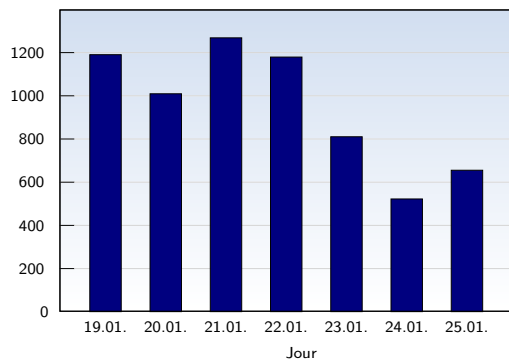

Visites uniques

Date	Nombre	
lundi	19.01.2009	1191
mardi	20.01.2009	1010
mercredi	21.01.2009	1269
jeudi	22.01.2009	1180
vendredi	23.01.2009	811
samedi	24.01.2009	523
dimanche	25.01.2009	656
Total		6640

Cette analyse indique toutes les pages ouvertes par chacun des visiteurs au cours d'une visite unique. Un visiteur est comptabilisé uniquement lorsqu'il ouvre au moins une page. Si plus de 30 minutes se sont écoulées depuis l'ouverture de la première page, les prochaines pages ouvertes feront l'objet d'une nouvelle visite unique.

Pages vues

Date	Nombre	
lundi	19.01.2009	1727
mardi	20.01.2009	1451
mercredi	21.01.2009	1750
jeudi	22.01.2009	1930
vendredi	23.01.2009	1353
samedi	24.01.2009	1012
dimanche	25.01.2009	909
Total		10132

Ces statistiques indiquent toutes les pages ouvertes avec succès (également appelées "pages vues"), ainsi que l'heure à laquelle elles ont été ouvertes. Seules les pages entièrement chargées sont comptabilisées. Les images et les composants isolés ne sont pas pris en compte.