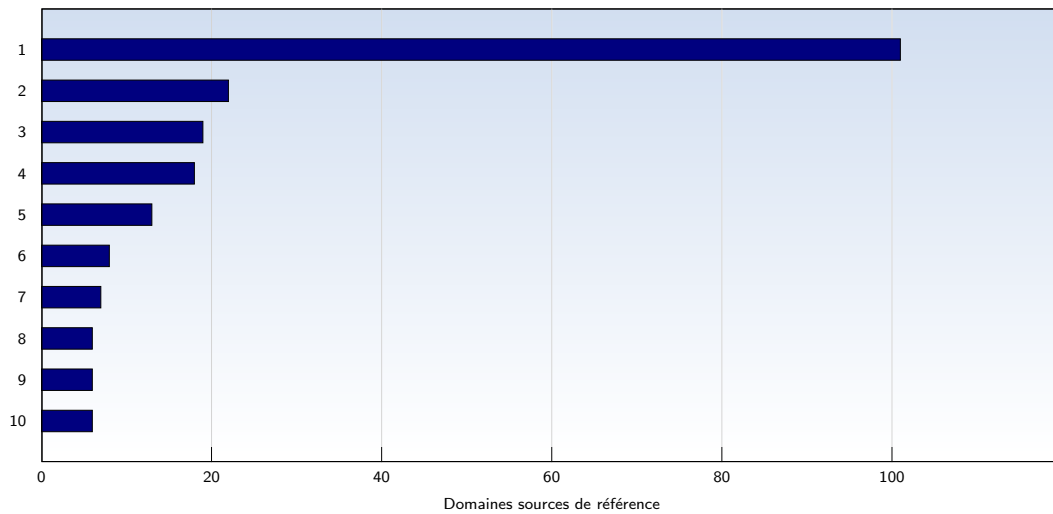

Nombre moyen de pages ouvertes par visite unique. Seules les pages entièrement chargées sont comptabilisées.

Top 10 des pages les plus fréquentées

Rank	Page	Nombre	%
1	aubbri.fr/webcam.htm	5960	58
2	aubbri.fr/	341	3
3	aubbri.fr/webcam_agran.htm	268	2
4	aubbri.fr/webcam/cam_tot.htm	226	2
5	aubbri.fr/Travaux/Travaux_01.htm	153	1
6	aubbri.fr/index.htm	77	0
7	aubbri.fr/francais/pres1_fr.htm	65	0
8	aubbri.fr/francais/Baie_14.htm	60	0
9	aubbri.fr/Travaux/Plans_01.htm	56	0
10	aubbri.fr/album_01/index.htm	49	0
	Total	10132	

Ces statistiques vous indiquent les pages les plus fréquemment ouvertes.

Top 10 des domaines sources de référence

Rank	Domaine	Nombre	%
1	google.fr	101	1
2	123-cams.com	22	0
3	webworldcam.com	19	0
4	cf-brignogan-plages.fr	18	0
5	google.com	13	0
6	unblog.fr	8	0
7	yahoo.com	7	0
8	aol.fr	6	0
9	followsite.com	6	0
10	live.com	6	0
	Total	241	