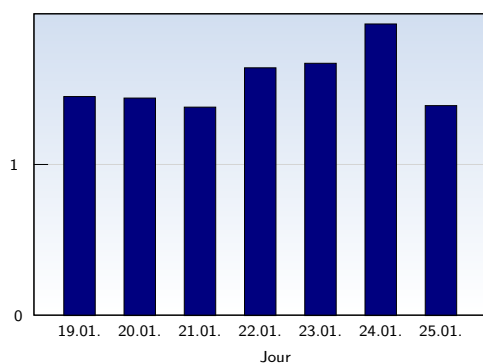

Pages par visite

Date	Nombre	
lundi	19.01.2009	1.45
mardi	20.01.2009	1.44
mercredi	21.01.2009	1.38
jeudi	22.01.2009	1.64
vendredi	23.01.2009	1.67
samedi	24.01.2009	1.93
dimanche	25.01.2009	1.39
Moyenne		1.53

Nombre moyen de pages ouvertes par visite unique. Seules les pages entièrement chargées sont comptabilisées.