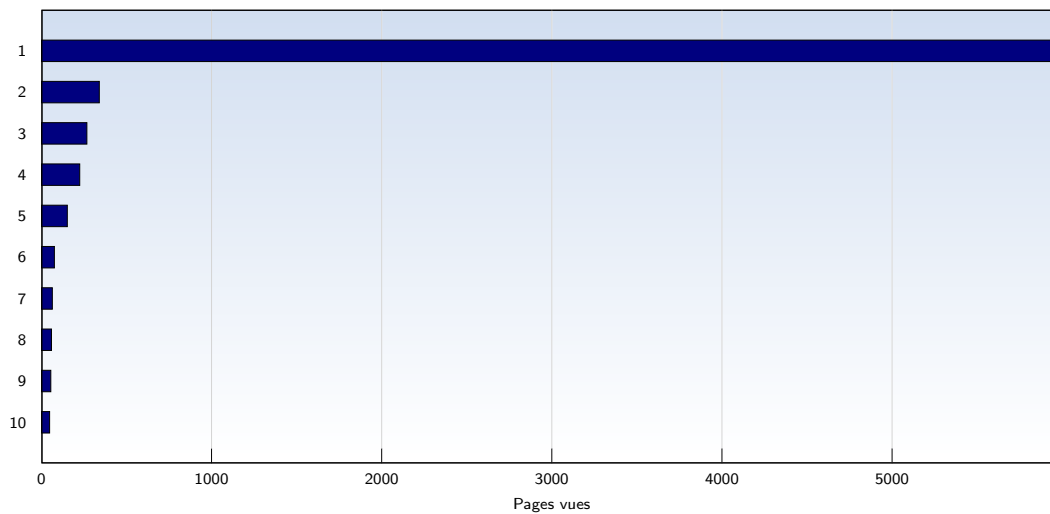

Top 10 des pages les plus fréquentées

Rank	Page	Nombre	%
1	aubbri.fr/webcam.htm	5960	58
2	aubbri.fr/	341	3
3	aubbri.fr/webcam_agran.htm	268	2
4	aubbri.fr/webcam/cam_tot.htm	226	2
5	aubbri.fr/Travaux/Travaux_01.htm	153	1
6	aubbri.fr/index.htm	77	0
7	aubbri.fr/francais/pres1_fr.htm	65	0
8	aubbri.fr/francais/Baie_14.htm	60	0
9	aubbri.fr/Travaux/Plans_01.htm	56	0
10	aubbri.fr/album_01/index.htm	49	0
	Total	10132	

Ces statistiques vous indiquent les pages les plus fréquemment ouvertes.