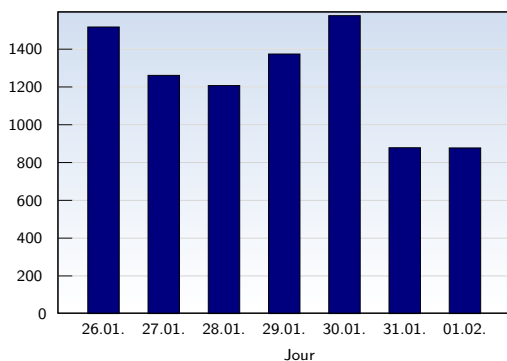

Visites uniques

Date	Nombre	
lundi	26.01.2009	916
mardi	27.01.2009	792
mercredi	28.01.2009	925
jeudi	29.01.2009	1002
vendredi	30.01.2009	1304
samedi	31.01.2009	672
dimanche	01.02.2009	388
Total		5999

Cette analyse indique toutes les pages ouvertes par chacun des visiteurs au cours d'une visite unique. Un visiteur est comptabilisé uniquement lorsqu'il ouvre au moins une page. Si plus de 30 minutes se sont écoulées depuis l'ouverture de la première page, les prochaines pages ouvertes feront l'objet d'une nouvelle visite unique.

Pages vues

Date	Nombre	
lundi	26.01.2009	1518
mardi	27.01.2009	1262
mercredi	28.01.2009	1208
jeudi	29.01.2009	1375
vendredi	30.01.2009	1578
samedi	31.01.2009	879
dimanche	01.02.2009	878
Total		8698

Ces statistiques indiquent toutes les pages ouvertes avec succès (également appelées "pages vues"), ainsi que l'heure à laquelle elles ont été ouvertes. Seules les pages entièrement chargées sont comptabilisées. Les images et les composants isolés ne sont pas pris en compte.