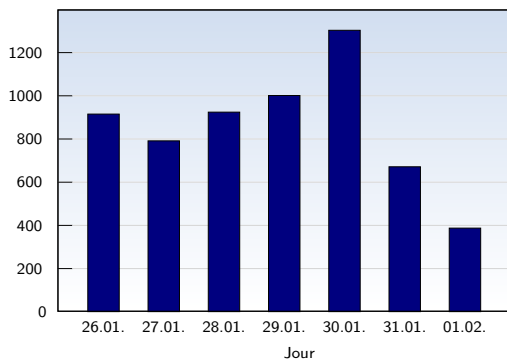

Visites uniques

Date	Nombre	
lundi	26.01.2009	916
mardi	27.01.2009	792
mercredi	28.01.2009	925
jeudi	29.01.2009	1002
vendredi	30.01.2009	1304
samedi	31.01.2009	672
dimanche	01.02.2009	388
Total		5999

Cette analyse indique toutes les pages ouvertes par chacun des visiteurs au cours d'une visite unique. Un visiteur est comptabilisé uniquement lorsqu'il ouvre au moins une page. Si plus de 30 minutes se sont écoulées depuis l'ouverture de la première page, les prochaines pages ouvertes feront l'objet d'une nouvelle visite unique.

Pages vues

Date	Nombre	
lundi	26.01.2009	1518
mardi	27.01.2009	1262
mercredi	28.01.2009	1208
jeudi	29.01.2009	1375
vendredi	30.01.2009	1578
samedi	31.01.2009	879
dimanche	01.02.2009	878
Total		8698

Ces statistiques indiquent toutes les pages ouvertes avec succès (également appelées "pages vues"), ainsi que l'heure à laquelle elles ont été ouvertes. Seules les pages entièrement chargées sont comptabilisées. Les images et les composants isolés ne sont pas pris en compte.