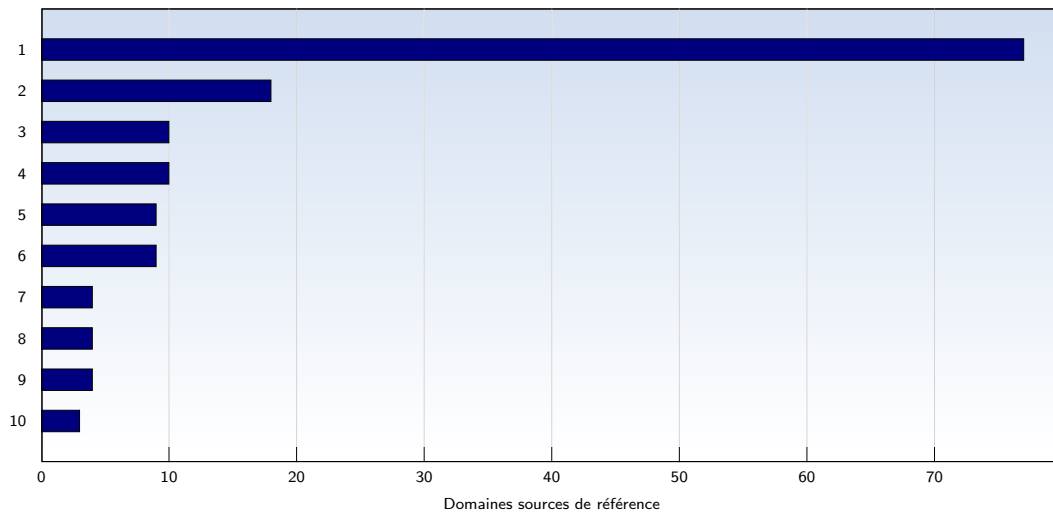

Nombre moyen de pages ouvertes par visite unique. Seules les pages entièrement chargées sont comptabilisées.

Top 10 des pages les plus fréquentées

Rank	Page	Nombre	%
1	aubbri.fr/webcam.htm	5335	61
2	aubbri.fr/	322	3
3	aubbri.fr/webcam/cam_tot.htm	159	1
4	aubbri.fr/Travaux/Travaux_01.htm	148	1
5	aubbri.fr/webcam_agran.htm	119	1
6	aubbri.fr/index.htm	97	1
7	aubbri.fr/francais/Baie_14.htm	68	0
8	aubbri.fr/francais/pres1_fr.htm	60	0
9	aubbri.fr/Travaux/Plans_01.htm	44	0
10	aubbri.fr/album_01/index.htm	42	0
	Total	8698	

Ces statistiques vous indiquent les pages les plus fréquemment ouvertes.

Top 10 des domaines sources de référence

Rank	Domaine	Nombre	%
1	google.fr	77	1
2	cf-brignogan-plages.fr	18	0
3	google.com	10	0
4	live.com	10	0
5	123-cams.com	9	0
6	webworldcam.com	9	0
7	abcwebcam.net	4	0
8	aol.fr	4	0
9	yahoo.com	4	0
10	ot-brignogan-plage.fr	3	0
	Total	163	