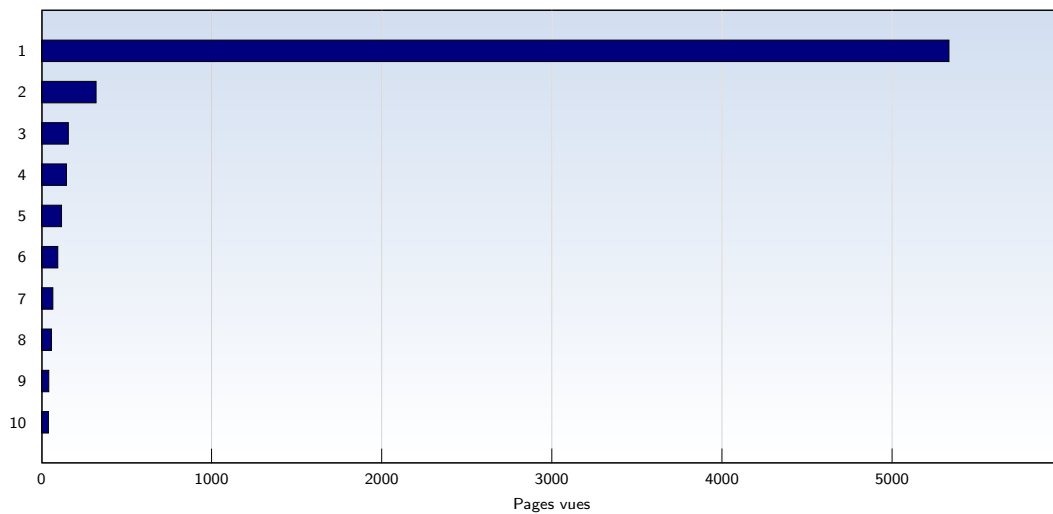

Top 10 des pages les plus fréquentées

Rank	Page	Nombre	%
1	aubbri.fr/webcam.htm	5335	61
2	aubbri.fr/	322	3
3	aubbri.fr/webcam/cam_tot.htm	159	1
4	aubbri.fr/Travaux/Travaux_01.htm	148	1
5	aubbri.fr/webcam_agran.htm	119	1
6	aubbri.fr/index.htm	97	1
7	aubbri.fr/francais/Baie_14.htm	68	0
8	aubbri.fr/francais/pres1_fr.htm	60	0
9	aubbri.fr/Travaux/Plans_01.htm	44	0
10	aubbri.fr/album_01/index.htm	42	0
	Total	8698	

Ces statistiques vous indiquent les pages les plus fréquemment ouvertes.