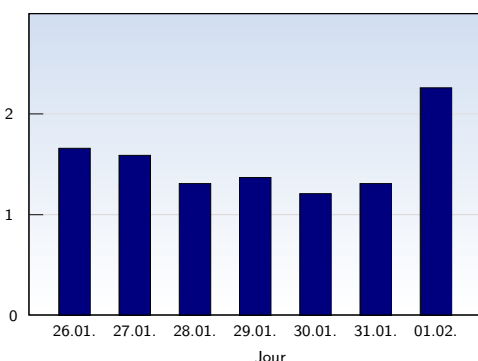

Visites uniques

Date	Nombre	
lundi	26.01.2009	916
mardi	27.01.2009	792
mercredi	28.01.2009	925
jeudi	29.01.2009	1002
vendredi	30.01.2009	1304
samedi	31.01.2009	672
dimanche	01.02.2009	388
Total		5999

Cette analyse indique toutes les pages ouvertes par chacun des visiteurs au cours d'une visite unique. Un visiteur est comptabilisé uniquement lorsqu'il ouvre au moins une page. Si plus de 30 minutes se sont écoulées depuis l'ouverture de la première page, les prochaines pages ouvertes feront l'objet d'une nouvelle visite unique.

Pages vues

Date	Nombre	
lundi	26.01.2009	1518
mardi	27.01.2009	1262
mercredi	28.01.2009	1208
jeudi	29.01.2009	1375
vendredi	30.01.2009	1578
samedi	31.01.2009	879
dimanche	01.02.2009	878
Total		8698

Ces statistiques indiquent toutes les pages ouvertes avec succès (également appelées "pages vues"), ainsi que l'heure à laquelle elles ont été ouvertes. Seules les pages entièrement chargées sont comptabilisées. Les images et les composants isolés ne sont pas pris en compte.

Pages par visite

Date	Nombre	
lundi	26.01.2009	1.66
mardi	27.01.2009	1.59
mercredi	28.01.2009	1.31
jeudi	29.01.2009	1.37
vendredi	30.01.2009	1.21
samedi	31.01.2009	1.31
dimanche	01.02.2009	2.26
Moyenne		1.45