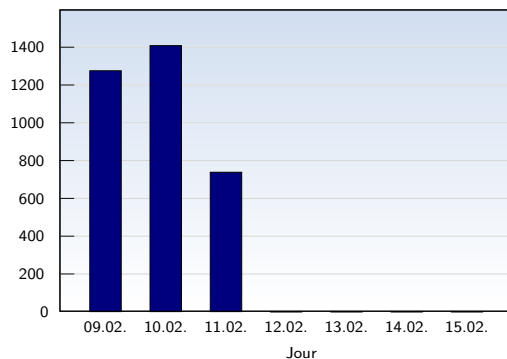

Visites uniques

Date	Nombre	
lundi	09.02.2009	1276
mardi	10.02.2009	1409
mercredi	11.02.2009	739
jeudi	12.02.2009	0
vendredi	13.02.2009	0
samedi	14.02.2009	0
dimanche	15.02.2009	0
Total		3424

Cette analyse indique toutes les pages ouvertes par chacun des visiteurs au cours d'une visite unique. Un visiteur est comptabilisé uniquement lorsqu'il ouvre au moins une page. Si plus de 30 minutes se sont écoulées depuis l'ouverture de la première page, les prochaines pages ouvertes feront l'objet d'une nouvelle visite unique.

Pages vues

Date	Nombre	
lundi	09.02.2009	2048
mardi	10.02.2009	2303
mercredi	11.02.2009	1035
jeudi	12.02.2009	0
vendredi	13.02.2009	0
samedi	14.02.2009	0
dimanche	15.02.2009	0
Total		5386

Ces statistiques indiquent toutes les pages ouvertes avec succès (également appelées "pages vues"), ainsi que l'heure à laquelle elles ont été ouvertes. Seules les pages entièrement chargées sont comptabilisées. Les images et les composants isolés ne sont pas pris en compte.

Pages par visite

Date	Nombre	
lundi	09.02.2009	1.61
mardi	10.02.2009	1.63
mercredi	11.02.2009	1.40
jeudi	12.02.2009	0
vendredi	13.02.2009	0
samedi	14.02.2009	0
dimanche	15.02.2009	0
Moyenne		1.57

Nombre moyen de pages ouvertes par visite unique. Seules les pages entièrement chargées sont comptabilisées.