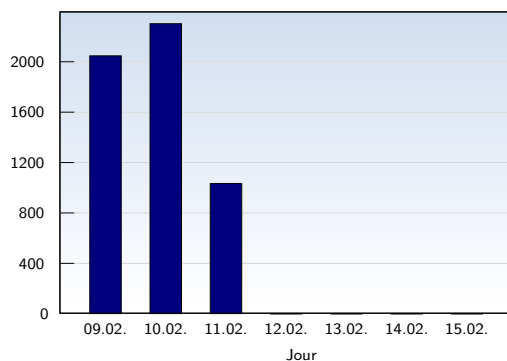

Visites uniques

Date	Nombre	
lundi	09.02.2009	1276
mardi	10.02.2009	1409
mercredi	11.02.2009	739
jeudi	12.02.2009	0
vendredi	13.02.2009	0
samedi	14.02.2009	0
dimanche	15.02.2009	0
Total		3424

Cette analyse indique toutes les pages ouvertes par chacun des visiteurs au cours d'une visite unique. Un visiteur est comptabilisé uniquement lorsqu'il ouvre au moins une page. Si plus de 30 minutes se sont écoulées depuis l'ouverture de la première page, les prochaines pages ouvertes feront l'objet d'une nouvelle visite unique.

Pages vues

Date	Nombre	
lundi	09.02.2009	2048
mardi	10.02.2009	2303
mercredi	11.02.2009	1035
jeudi	12.02.2009	0
vendredi	13.02.2009	0
samedi	14.02.2009	0
dimanche	15.02.2009	0
Total		5386

Ces statistiques indiquent toutes les pages ouvertes avec succès (également appelées "pages vues"), ainsi que l'heure à laquelle elles ont été ouvertes. Seules les pages entièrement chargées sont comptabilisées. Les images et les composants isolés ne sont pas pris en compte.

Pages par visite

Date	Nombre	
lundi	09.02.2009	1.61
mardi	10.02.2009	1.63
mercredi	11.02.2009	1.40
jeudi	12.02.2009	0
vendredi	13.02.2009	0
samedi	14.02.2009	0
dimanche	15.02.2009	0
Moyenne		1.57

Nombre moyen de pages ouvertes par visite unique. Seules les pages entièrement chargées sont comptabilisées.