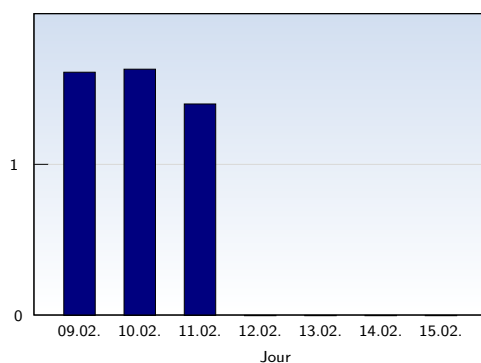

Visites uniques

Date	Nombre	
lundi	09.02.2009	1276
mardi	10.02.2009	1409
mercredi	11.02.2009	739
jeudi	12.02.2009	0
vendredi	13.02.2009	0
samedi	14.02.2009	0
dimanche	15.02.2009	0
Total		3424

Cette analyse indique toutes les pages ouvertes par chacun des visiteurs au cours d'une visite unique. Un visiteur est comptabilisé uniquement lorsqu'il ouvre au moins une page. Si plus de 30 minutes se sont écoulées depuis l'ouverture de la première page, les prochaines pages ouvertes feront l'objet d'une nouvelle visite unique.

Pages vues

Date	Nombre	
lundi	09.02.2009	2048
mardi	10.02.2009	2303
mercredi	11.02.2009	1035
jeudi	12.02.2009	0
vendredi	13.02.2009	0
samedi	14.02.2009	0
dimanche	15.02.2009	0
Total		5386

Ces statistiques indiquent toutes les pages ouvertes avec succès (également appelées "pages vues"), ainsi que l'heure à laquelle elles ont été ouvertes. Seules les pages entièrement chargées sont comptabilisées. Les images et les composants isolés ne sont pas pris en compte.

Pages par visite

Date	Nombre	
lundi	09.02.2009	1.61
mardi	10.02.2009	1.63
mercredi	11.02.2009	1.40
jeudi	12.02.2009	0
vendredi	13.02.2009	0
samedi	14.02.2009	0
dimanche	15.02.2009	0
Moyenne		1.57

Nombre moyen de pages ouvertes par visite unique. Seules les pages entièrement chargées sont comptabilisées.