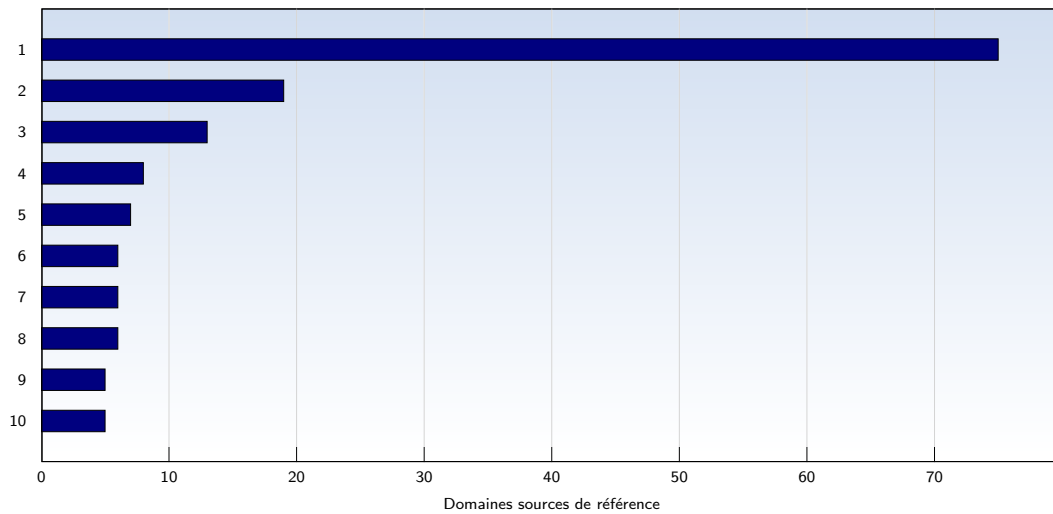

Top 10 des domaines sources de référence

Rank	Domaine	Nombre	%
1	google.fr	75	2
2	google.com	19	0
3	webworldcam.com	13	0
4	123-cams.com	8	0
5	cf-brignogan-plages.fr	7	0
6	aol.fr	6	0
7	ot-brignogan-plage.fr	6	0
8	yahoo.com	6	0
9	unblog.fr	5	0
10	voila.fr	5	0
	Total	164	

164 visite(s) sur 3424 contenai(en)t un renvoi permettant d'effectuer une évaluation. Cette analyse vous indique les domaines renvoyant à votre site. Les sous-pages sont rattachées au domaine principal.