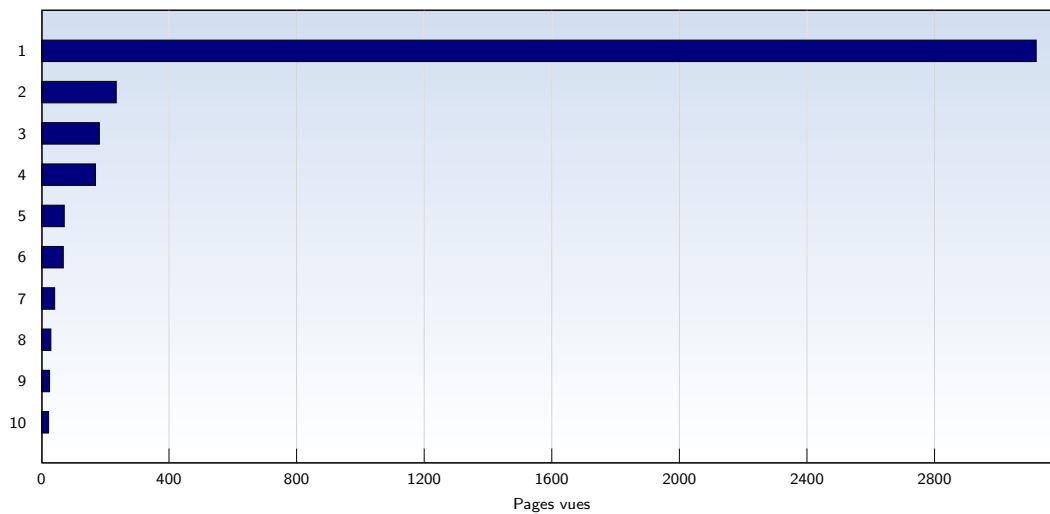

Top 10 des pages les plus fréquentées

Rank	Page	Nombre	%
1	aubbri.fr/webcam.htm	3119	57
2	aubbri.fr/	235	4
3	aubbri.fr/webcam/cam_tot.htm	182	3
4	aubbri.fr/webcam_agran.htm	170	3
5	aubbri.fr/Travaux/Travaux_01.htm	72	1
6	aubbri.fr/index.htm	69	1
7	aubbri.fr/francais/Baie_14.htm	42	0
8	aubbri.fr/francais/pres1_fr.htm	30	0
9	aubbri.fr/album_01/index.htm	26	0
10	aubbri.fr/francais/pageprotect.php	23	0
	Total	5386	

Ces statistiques vous indiquent les pages les plus fréquemment ouvertes.