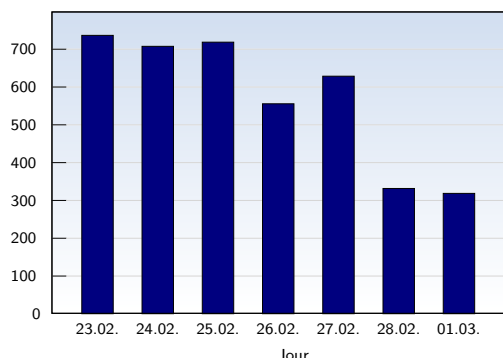

Visites uniques

Date	Nombre	
lundi	23.02.2009	737
mardi	24.02.2009	708
mercredi	25.02.2009	719
jeudi	26.02.2009	556
vendredi	27.02.2009	629
samedi	28.02.2009	332
dimanche	01.03.2009	319
Total		4000

Cette analyse indique toutes les pages ouvertes par chacun des visiteurs au cours d'une visite unique. Un visiteur est comptabilisé uniquement lorsqu'il ouvre au moins une page. Si plus de 30 minutes se sont écoulées depuis l'ouverture de la première page, les prochaines pages ouvertes feront l'objet d'une nouvelle visite unique.

Pages vues

Date	Nombre	
lundi	23.02.2009	1045
mardi	24.02.2009	895
mercredi	25.02.2009	988
jeudi	26.02.2009	795
vendredi	27.02.2009	952
samedi	28.02.2009	617
dimanche	01.03.2009	525
Total		5817

Ces statistiques indiquent toutes les pages ouvertes avec succès (également appelées "pages vues"), ainsi que l'heure à laquelle elles ont été ouvertes. Seules les pages entièrement chargées sont comptabilisées. Les images et les composants isolés ne sont pas pris en compte.

Pages par visite

Date	Nombre	
lundi	23.02.2009	1.42
mardi	24.02.2009	1.26
mercredi	25.02.2009	1.37
jeudi	26.02.2009	1.43
vendredi	27.02.2009	1.51
samedi	28.02.2009	1.86
dimanche	01.03.2009	1.65
Moyenne		1.45