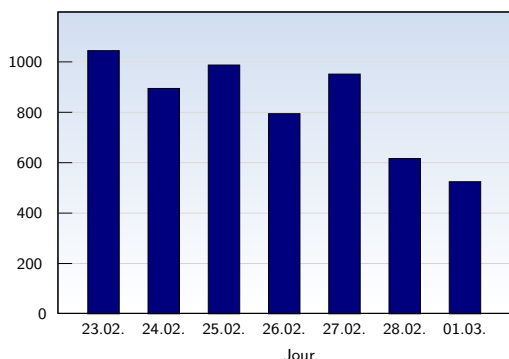

Visites uniques

Date	Nombre	
lundi	23.02.2009	737
mardi	24.02.2009	708
mercredi	25.02.2009	719
jeudi	26.02.2009	556
vendredi	27.02.2009	629
samedi	28.02.2009	332
dimanche	01.03.2009	319
Total		4000

Cette analyse indique toutes les pages ouvertes par chacun des visiteurs au cours d'une visite unique. Un visiteur est comptabilisé uniquement lorsqu'il ouvre au moins une page. Si plus de 30 minutes se sont écoulées depuis l'ouverture de la première page, les prochaines pages ouvertes feront l'objet d'une nouvelle visite unique.

Pages vues

Date	Nombre	
lundi	23.02.2009	1045
mardi	24.02.2009	895
mercredi	25.02.2009	988
jeudi	26.02.2009	795
vendredi	27.02.2009	952
samedi	28.02.2009	617
dimanche	01.03.2009	525
Total		5817

Ces statistiques indiquent toutes les pages ouvertes avec succès (également appelées "pages vues"), ainsi que l'heure à laquelle elles ont été ouvertes. Seules les pages entièrement chargées sont comptabilisées. Les images et les composants isolés ne sont pas pris en compte.

Pages par visite

Date	Nombre	
lundi	23.02.2009	1.42
mardi	24.02.2009	1.26
mercredi	25.02.2009	1.37
jeudi	26.02.2009	1.43
vendredi	27.02.2009	1.51
samedi	28.02.2009	1.86
dimanche	01.03.2009	1.65
Moyenne		1.45