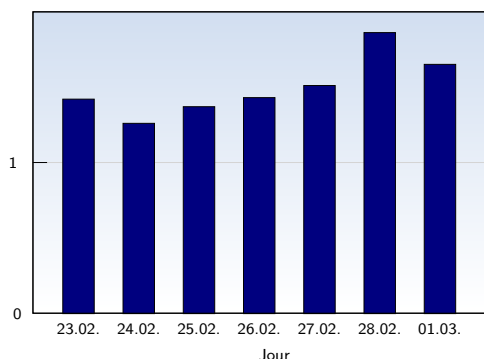

Visites uniques

Date	Nombre	
lundi	23.02.2009	737
mardi	24.02.2009	708
mercredi	25.02.2009	719
jeudi	26.02.2009	556
vendredi	27.02.2009	629
samedi	28.02.2009	332
dimanche	01.03.2009	319
Total		4000

Cette analyse indique toutes les pages ouvertes par chacun des visiteurs au cours d'une visite unique. Un visiteur est comptabilisé uniquement lorsqu'il ouvre au moins une page. Si plus de 30 minutes se sont écoulées depuis l'ouverture de la première page, les prochaines pages ouvertes feront l'objet d'une nouvelle visite unique.

Pages vues

Date	Nombre	
lundi	23.02.2009	1045
mardi	24.02.2009	895
mercredi	25.02.2009	988
jeudi	26.02.2009	795
vendredi	27.02.2009	952
samedi	28.02.2009	617
dimanche	01.03.2009	525
Total		5817

Ces statistiques indiquent toutes les pages ouvertes avec succès (également appelées "pages vues"), ainsi que l'heure à laquelle elles ont été ouvertes. Seules les pages entièrement chargées sont comptabilisées. Les images et les composants isolés ne sont pas pris en compte.

Pages par visite

Date	Nombre	
lundi	23.02.2009	1.42
mardi	24.02.2009	1.26
mercredi	25.02.2009	1.37
jeudi	26.02.2009	1.43
vendredi	27.02.2009	1.51
samedi	28.02.2009	1.86
dimanche	01.03.2009	1.65
Moyenne		1.45