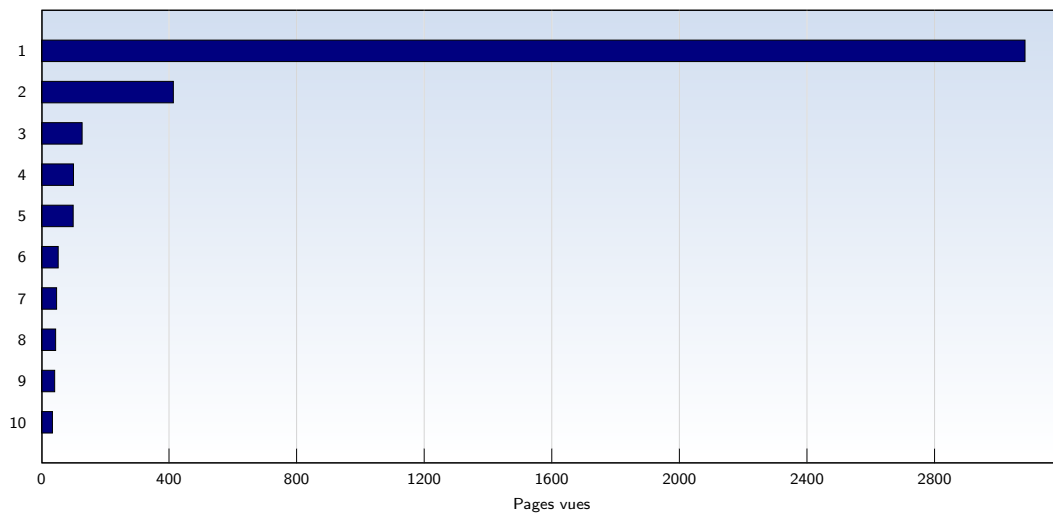

Top 10 des pages les plus fréquentées

Rank	Page	Nombre	%
1	aubbri.fr/webcam.htm	3084	53
2	aubbri.fr/	414	7
3	aubbri.fr/webcam/cam_tot.htm	128	2
4	aubbri.fr/Travaux/Travaux_01.htm	101	1
5	aubbri.fr/index.htm	100	1
6	aubbri.fr/webcam_agran.htm	53	0
7	aubbri.fr/francais/Baie_14.htm	48	0
8	aubbri.fr/francais/pres1_fr.htm	45	0
9	aubbri.fr/webcam/photo	42	0
10	aubbri.fr/album_01/index.htm	35	0
	Total	5817	

Ces statistiques vous indiquent les pages les plus fréquemment ouvertes.