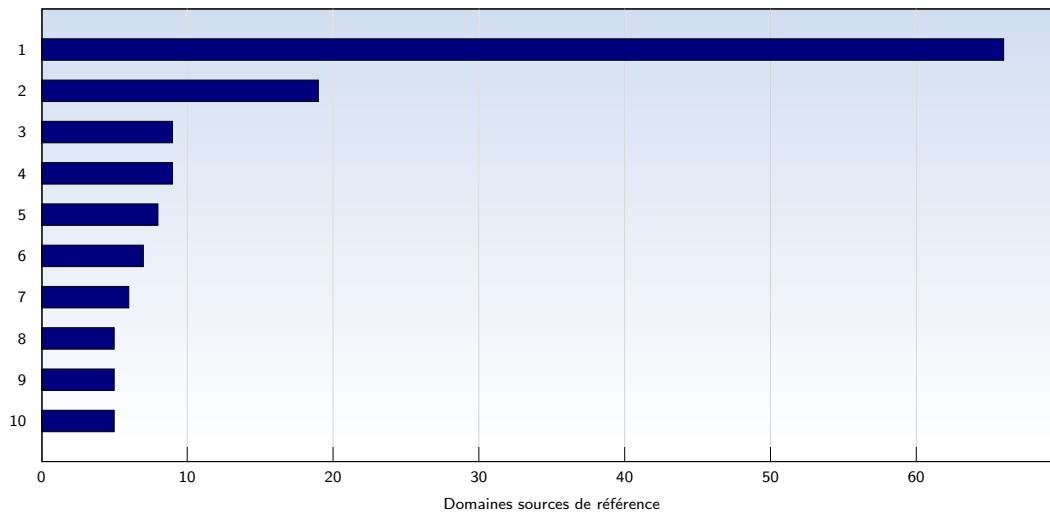

Nombre moyen de pages ouvertes par visite unique. Seules les pages entièrement chargées sont comptabilisées.

Top 10 des pages les plus fréquentées

Rank	Page	Nombre	%
1	aubbri.fr/webcam.htm	3084	53
2	aubbri.fr/	414	7
3	aubbri.fr/webcam/cam_tot.htm	128	2
4	aubbri.fr/Travaux/Travaux_01.htm	101	1
5	aubbri.fr/index.htm	100	1
6	aubbri.fr/webcam_agran.htm	53	0
7	aubbri.fr/francais/Baie_14.htm	48	0
8	aubbri.fr/francais/pres1_fr.htm	45	0
9	aubbri.fr/webcam/photo	42	0
10	aubbri.fr/album_01/index.htm	35	0
	Total	5817	

Ces statistiques vous indiquent les pages les plus fréquemment ouvertes.

Top 10 des domaines sources de référence

Rank	Domaine	Nombre	%
1	google.fr	66	1
2	gmodules.com	19	0
3	cf-brignogan-plages.fr	9	0
4	ot-brignogan-plage.fr	9	0
5	aol.fr	8	0
6	123-cams.com	7	0
7	google.com	6	0
8	neuf.fr	5	0
9	voila.fr	5	0
10	yahoo.com	5	0
	Total	172	