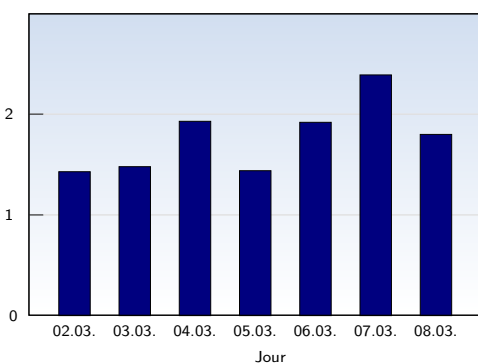

Visites uniques

Date	Nombre	
lundi	02.03.2009	537
mardi	03.03.2009	607
mercredi	04.03.2009	554
jeudi	05.03.2009	349
vendredi	06.03.2009	313
samedi	07.03.2009	292
dimanche	08.03.2009	416
Total		3068

Cette analyse indique toutes les pages ouvertes par chacun des visiteurs au cours d'une visite unique. Un visiteur est comptabilisé uniquement lorsqu'il ouvre au moins une page. Si plus de 30 minutes se sont écoulées depuis l'ouverture de la première page, les prochaines pages ouvertes feront l'objet d'une nouvelle visite unique.

Pages vues

Date	Nombre	
lundi	02.03.2009	770
mardi	03.03.2009	900
mercredi	04.03.2009	1067
jeudi	05.03.2009	503
vendredi	06.03.2009	601
samedi	07.03.2009	699
dimanche	08.03.2009	750
Total		5290

Ces statistiques indiquent toutes les pages ouvertes avec succès (également appelées "pages vues"), ainsi que l'heure à laquelle elles ont été ouvertes. Seules les pages entièrement chargées sont comptabilisées. Les images et les composants isolés ne sont pas pris en compte.

Pages par visite

Date	Nombre	
lundi	02.03.2009	1.43
mardi	03.03.2009	1.48
mercredi	04.03.2009	1.93
jeudi	05.03.2009	1.44
vendredi	06.03.2009	1.92
samedi	07.03.2009	2.39
dimanche	08.03.2009	1.80
Moyenne		1.72