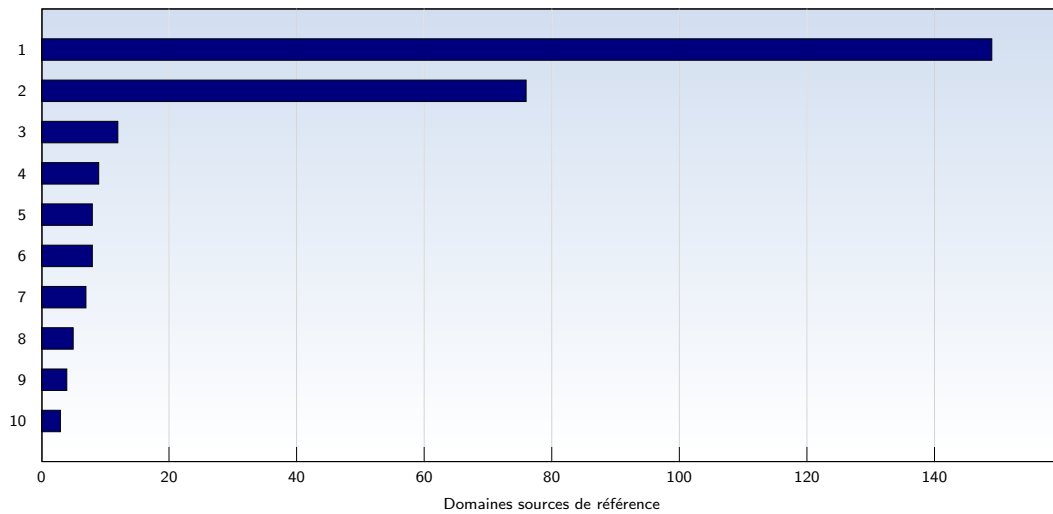

Nombre moyen de pages ouvertes par visite unique. Seules les pages entièrement chargées sont comptabilisées.

Top 10 des pages les plus fréquentées

Rank	Page	Nombre	%
1	aubbri.fr/webcam.htm	2457	46
2	aubbri.fr/	371	7
3	aubbri.fr/webcam/cam_tot.htm	152	2
4	aubbri.fr/Travaux/Travaux_01.htm	105	1
5	aubbri.fr/index.htm	100	1
6	aubbri.fr/francais/Baie_14.htm	66	1
7	aubbri.fr/francais/pres1_fr.htm	57	1
8	aubbri.fr/webcam_agran.htm	53	1
9	aubbri.fr/album_01/index.htm	37	0
10	aubbri.fr/francais/liens_fr.htm	33	0
	Total	5290	

Ces statistiques vous indiquent les pages les plus fréquemment ouvertes.

Top 10 des domaines sources de référence

Rank	Domaine	Nombre	%
1	netvibes.com	149	4
2	google.fr	76	2
3	live.com	12	0
4	cf-brignogan-plages.fr	9	0
5	123-cams.com	8	0
6	google.com	8	0
7	ot-brignogan-plage.fr	7	0
8	yahoo.com	5	0
9	aol.fr	4	0
10	google.de	3	0
	Total	314	