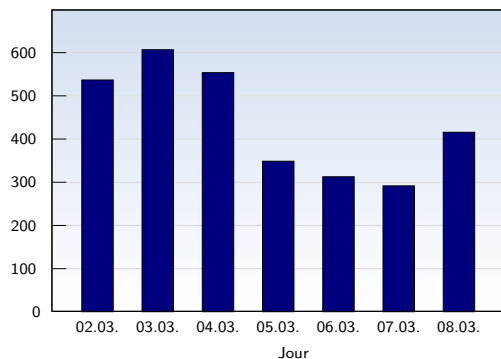

Visites uniques

Date	Nombre	
lundi	02.03.2009	537
mardi	03.03.2009	607
mercredi	04.03.2009	554
jeudi	05.03.2009	349
vendredi	06.03.2009	313
samedi	07.03.2009	292
dimanche	08.03.2009	416
Total		3068

Cette analyse indique toutes les pages ouvertes par chacun des visiteurs au cours d'une visite unique. Un visiteur est comptabilisé uniquement lorsqu'il ouvre au moins une page. Si plus de 30 minutes se sont écoulées depuis l'ouverture de la première page, les prochaines pages ouvertes feront l'objet d'une nouvelle visite unique.

Pages vues

Date	Nombre	
lundi	02.03.2009	770
mardi	03.03.2009	900
mercredi	04.03.2009	1067
jeudi	05.03.2009	503
vendredi	06.03.2009	601
samedi	07.03.2009	699
dimanche	08.03.2009	750
Total		5290

Ces statistiques indiquent toutes les pages ouvertes avec succès (également appelées "pages vues"), ainsi que l'heure à laquelle elles ont été ouvertes. Seules les pages entièrement chargées sont comptabilisées. Les images et les composants isolés ne sont pas pris en compte.

Pages par visite

Date	Nombre	
lundi	02.03.2009	1.43
mardi	03.03.2009	1.48
mercredi	04.03.2009	1.93
jeudi	05.03.2009	1.44
vendredi	06.03.2009	1.92
samedi	07.03.2009	2.39
dimanche	08.03.2009	1.80
Moyenne		1.72