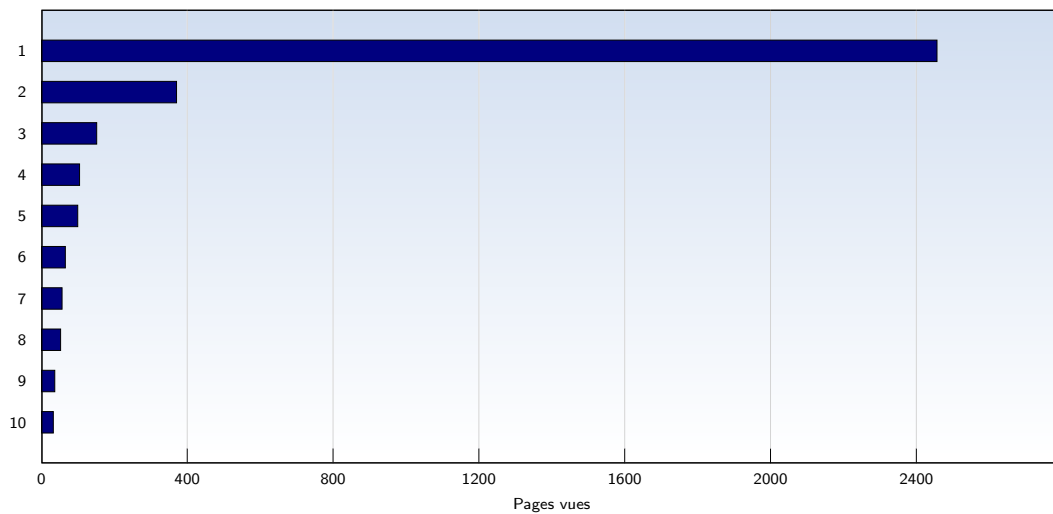

Top 10 des pages les plus fréquentées

Rank	Page	Nombre	%
1	aubbri.fr/webcam.htm	2457	46
2	aubbri.fr/	371	7
3	aubbri.fr/webcam/cam_tot.htm	152	2
4	aubbri.fr/Travaux/Travaux_01.htm	105	1
5	aubbri.fr/index.htm	100	1
6	aubbri.fr/francais/Baie_14.htm	66	1
7	aubbri.fr/francais/pres1_fr.htm	57	1
8	aubbri.fr/webcam_agran.htm	53	1
9	aubbri.fr/album_01/index.htm	37	0
10	aubbri.fr/francais/liens_fr.htm	33	0
	Total	5290	

Ces statistiques vous indiquent les pages les plus fréquemment ouvertes.