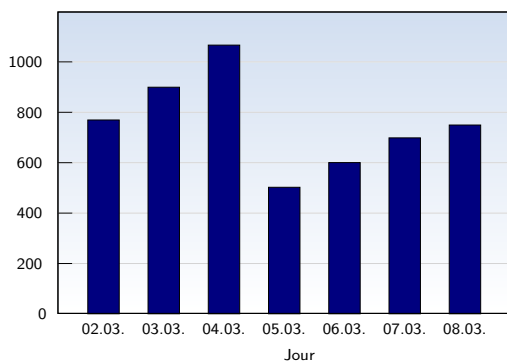

Visites uniques

Date	Nombre	
lundi	02.03.2009	537
mardi	03.03.2009	607
mercredi	04.03.2009	554
jeudi	05.03.2009	349
vendredi	06.03.2009	313
samedi	07.03.2009	292
dimanche	08.03.2009	416
Total		3068

Cette analyse indique toutes les pages ouvertes par chacun des visiteurs au cours d'une visite unique. Un visiteur est comptabilisé uniquement lorsqu'il ouvre au moins une page. Si plus de 30 minutes se sont écoulées depuis l'ouverture de la première page, les prochaines pages ouvertes feront l'objet d'une nouvelle visite unique.

Pages vues

Date	Nombre	
lundi	02.03.2009	770
mardi	03.03.2009	900
mercredi	04.03.2009	1067
jeudi	05.03.2009	503
vendredi	06.03.2009	601
samedi	07.03.2009	699
dimanche	08.03.2009	750
Total		5290

Ces statistiques indiquent toutes les pages ouvertes avec succès (également appelées "pages vues"), ainsi que l'heure à laquelle elles ont été ouvertes. Seules les pages entièrement chargées sont comptabilisées. Les images et les composants isolés ne sont pas pris en compte.

Pages par visite

Date	Nombre	
lundi	02.03.2009	1.43
mardi	03.03.2009	1.48
mercredi	04.03.2009	1.93
jeudi	05.03.2009	1.44
vendredi	06.03.2009	1.92
samedi	07.03.2009	2.39
dimanche	08.03.2009	1.80
Moyenne		1.72