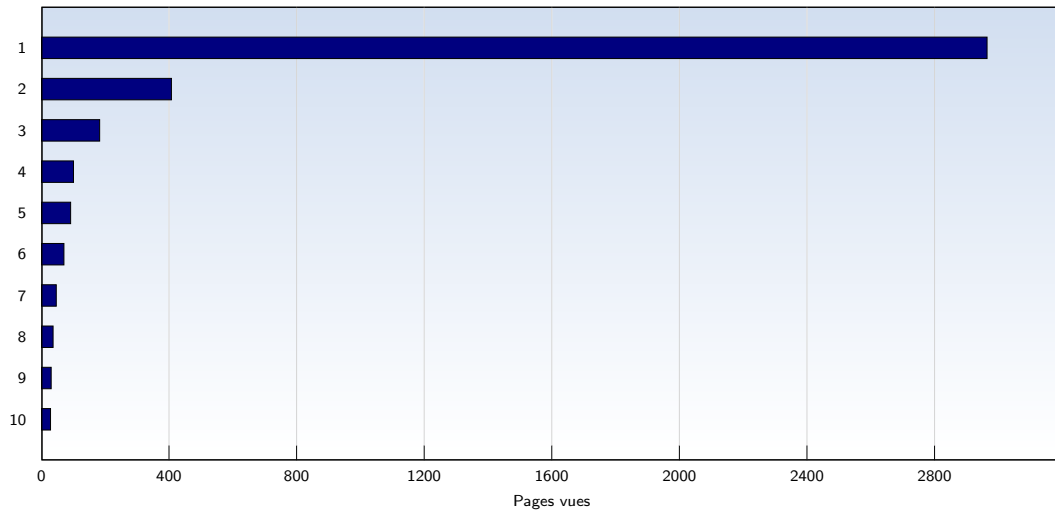

Top 10 des pages les plus fréquentées

Rank	Page	Nombre	%
1	aubbri.fr/webcam.htm	2965	51
2	aubbri.fr/	408	7
3	aubbri.fr/webcam/cam_tot.htm	183	3
4	aubbri.fr/webcam_agran.htm	101	1
5	aubbri.fr/Travaux/Travaux_01.htm	92	1
6	aubbri.fr/index.htm	71	1
7	aubbri.fr/francais/pres1_fr.htm	47	0
8	aubbri.fr/francais/Baie_14.htm	37	0
9	aubbri.fr/album_01/index.htm	31	0
10	aubbri.fr/francais/occas.htm	29	0
	Total	5707	

Ces statistiques vous indiquent les pages les plus fréquemment ouvertes.