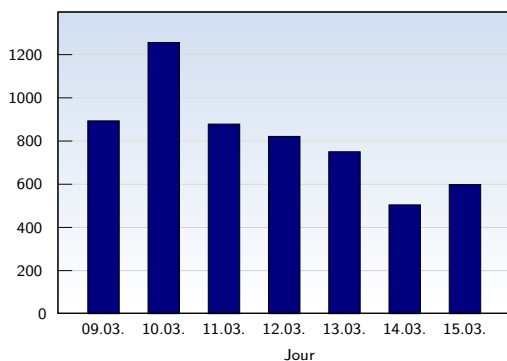

Visites uniques

Date	Nombre	
lundi	09.03.2009	653
mardi	10.03.2009	778
mercredi	11.03.2009	572
jeudi	12.03.2009	604
vendredi	13.03.2009	529
samedi	14.03.2009	303
dimanche	15.03.2009	238
Total		3677

Cette analyse indique toutes les pages ouvertes par chacun des visiteurs au cours d'une visite unique. Un visiteur est comptabilisé uniquement lorsqu'il ouvre au moins une page. Si plus de 30 minutes se sont écoulées depuis l'ouverture de la première page, les prochaines pages ouvertes feront l'objet d'une nouvelle visite unique.

Pages vues

Date	Nombre	
lundi	09.03.2009	894
mardi	10.03.2009	1257
mercredi	11.03.2009	879
jeudi	12.03.2009	822
vendredi	13.03.2009	751
samedi	14.03.2009	505
dimanche	15.03.2009	599
Total		5707

Ces statistiques indiquent toutes les pages ouvertes avec succès (également appelées "pages vues"), ainsi que l'heure à laquelle elles ont été ouvertes. Seules les pages entièrement chargées sont comptabilisées. Les images et les composants isolés ne sont pas pris en compte.