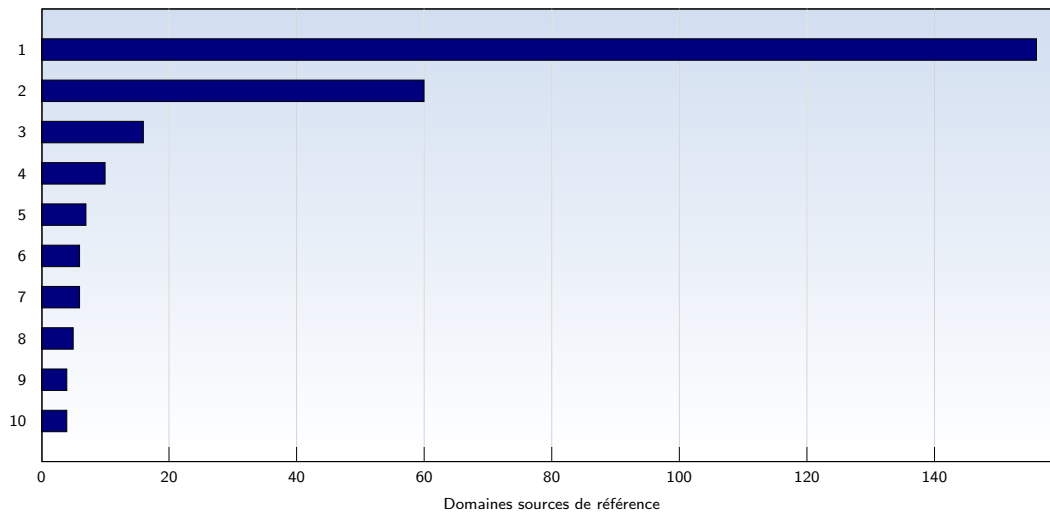

Nombre moyen de pages ouvertes par visite unique. Seules les pages entièrement chargées sont comptabilisées.

Top 10 des pages les plus fréquentées

Rank	Page	Nombre	%
1	aubbri.fr/webcam.htm	2965	51
2	aubbri.fr/	408	7
3	aubbri.fr/webcam/cam_tot.htm	183	3
4	aubbri.fr/webcam_agran.htm	101	1
5	aubbri.fr/Travaux/Travaux_01.htm	92	1
6	aubbri.fr/index.htm	71	1
7	aubbri.fr/francais/pres1_fr.htm	47	0
8	aubbri.fr/francais/Baie_14.htm	37	0
9	aubbri.fr/album_01/index.htm	31	0
10	aubbri.fr/francais/occas.htm	29	0
	Total	5707	

Ces statistiques vous indiquent les pages les plus fréquemment ouvertes.

Top 10 des domaines sources de référence

Rank	Domaine	Nombre	%
1	netvibes.com	156	4
2	google.fr	60	1
3	cf-brignogan-plages.fr	16	0
4	google.com	10	0
5	123-cams.com	7	0
6	aol.fr	6	0
7	yahoo.com	6	0
8	ot-brignogan-plage.fr	5	0
9	unblog.fr	4	0
10	webworldcam.com	4	0
	Total	303	