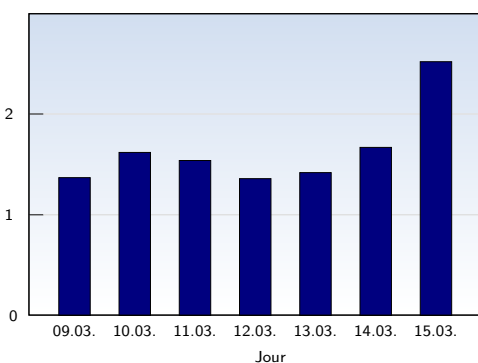

Visites uniques

Date	Nombre	
lundi	09.03.2009	653
mardi	10.03.2009	778
mercredi	11.03.2009	572
jeudi	12.03.2009	604
vendredi	13.03.2009	529
samedi	14.03.2009	303
dimanche	15.03.2009	238
Total		3677

Cette analyse indique toutes les pages ouvertes par chacun des visiteurs au cours d'une visite unique. Un visiteur est comptabilisé uniquement lorsqu'il ouvre au moins une page. Si plus de 30 minutes se sont écoulées depuis l'ouverture de la première page, les prochaines pages ouvertes feront l'objet d'une nouvelle visite unique.

Pages vues

Date	Nombre	
lundi	09.03.2009	894
mardi	10.03.2009	1257
mercredi	11.03.2009	879
jeudi	12.03.2009	822
vendredi	13.03.2009	751
samedi	14.03.2009	505
dimanche	15.03.2009	599
Total		5707

Ces statistiques indiquent toutes les pages ouvertes avec succès (également appelées "pages vues"), ainsi que l'heure à laquelle elles ont été ouvertes. Seules les pages entièrement chargées sont comptabilisées. Les images et les composants isolés ne sont pas pris en compte.

Pages par visite

Date	Nombre	
lundi	09.03.2009	1.37
mardi	10.03.2009	1.62
mercredi	11.03.2009	1.54
jeudi	12.03.2009	1.36
vendredi	13.03.2009	1.42
samedi	14.03.2009	1.67
dimanche	15.03.2009	2.52
Moyenne		1.55