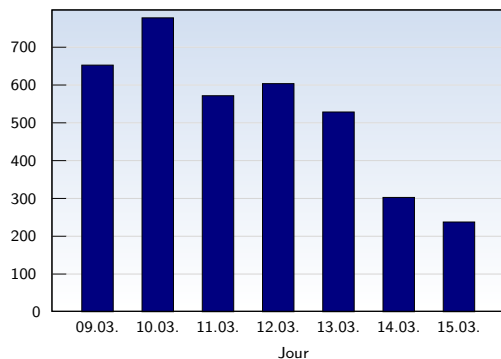

Visites uniques

Date	Nombre	
lundi	09.03.2009	653
mardi	10.03.2009	778
mercredi	11.03.2009	572
jeudi	12.03.2009	604
vendredi	13.03.2009	529
samedi	14.03.2009	303
dimanche	15.03.2009	238
Total		3677

Cette analyse indique toutes les pages ouvertes par chacun des visiteurs au cours d'une visite unique. Un visiteur est comptabilisé uniquement lorsqu'il ouvre au moins une page. Si plus de 30 minutes se sont écoulées depuis l'ouverture de la première page, les prochaines pages ouvertes feront l'objet d'une nouvelle visite unique.

Pages vues

Date	Nombre	
lundi	09.03.2009	894
mardi	10.03.2009	1257
mercredi	11.03.2009	879
jeudi	12.03.2009	822
vendredi	13.03.2009	751
samedi	14.03.2009	505
dimanche	15.03.2009	599
Total		5707

Ces statistiques indiquent toutes les pages ouvertes avec succès (également appelées "pages vues"), ainsi que l'heure à laquelle elles ont été ouvertes. Seules les pages entièrement chargées sont comptabilisées. Les images et les composants isolés ne sont pas pris en compte.

Pages par visite

Date	Nombre	
lundi	09.03.2009	1.37
mardi	10.03.2009	1.62
mercredi	11.03.2009	1.54
jeudi	12.03.2009	1.36
vendredi	13.03.2009	1.42
samedi	14.03.2009	1.67
dimanche	15.03.2009	2.52
Moyenne		1.55