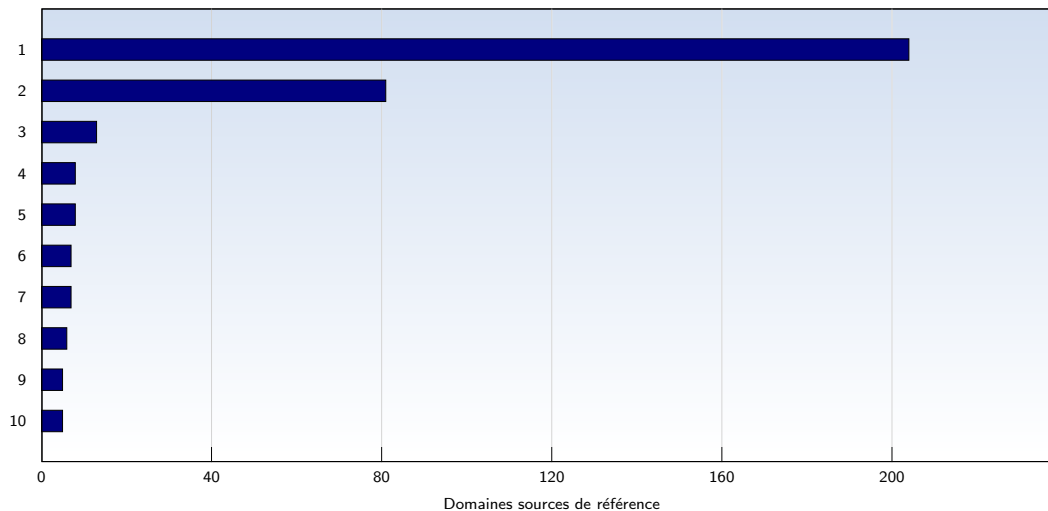

Nombre moyen de pages ouvertes par visite unique. Seules les pages entièrement chargées sont comptabilisées.

Top 10 des pages les plus fréquentées

Rank	Page	Nombre	%
1	aubbri.fr/webcam.htm	2595	47
2	aubbri.fr/	366	6
3	aubbri.fr/webcam/cam_tot.htm	128	2
4	aubbri.fr/Travaux/Travaux_01.htm	90	1
5	aubbri.fr/index.htm	68	1
6	aubbri.fr/francais/pres1_fr.htm	60	1
7	aubbri.fr/francais/Baie_14.htm	46	0
8	aubbri.fr/francais/occas.htm	42	0
9	aubbri.fr/webcam_agran.htm	36	0
10	aubbri.fr/album_01/index.htm	35	0
	Total	5454	

Ces statistiques vous indiquent les pages les plus fréquemment ouvertes.

Top 10 des domaines sources de référence

Rank	Domaine	Nombre	%
1	netvibes.com	204	5
2	google.fr	81	2
3	google.com	13	0
4	cf-brignogan-plages.fr	8	0
5	neuf.fr	8	0
6	live.com	7	0
7	yahoo.com	7	0
8	aol.fr	6	0
9	123-cams.com	5	0
10	ot-brignogan-plage.fr	5	0
	Total	381	