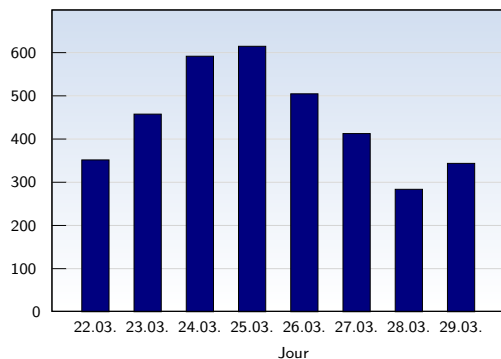

Visites uniques

Date	Nombre
dimanche 22.03.2009	352
lundi 23.03.2009	458
mardi 24.03.2009	592
mercredi 25.03.2009	615
jeudi 26.03.2009	505
vendredi 27.03.2009	413
samedi 28.03.2009	284
dimanche 29.03.2009	344
Total	3563

Cette analyse indique toutes les pages ouvertes par chacun des visiteurs au cours d'une visite unique. Un visiteur est comptabilisé uniquement lorsqu'il ouvre au moins une page. Si plus de 30 minutes se sont écoulées depuis l'ouverture de la première page, les prochaines pages ouvertes feront l'objet d'une nouvelle visite unique.

Pages vues

Date	Nombre
dimanche 22.03.2009	635
lundi 23.03.2009	834
mardi 24.03.2009	770
mercredi 25.03.2009	791
jeudi 26.03.2009	676
vendredi 27.03.2009	596
samedi 28.03.2009	658
dimanche 29.03.2009	494
Total	5454