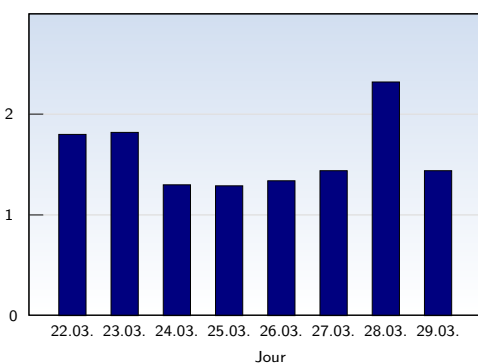

Pages par visite

Date	Nombre
dimanche 22.03.2009	1.80
lundi 23.03.2009	1.82
mardi 24.03.2009	1.30
mercredi 25.03.2009	1.29
jeudi 26.03.2009	1.34
vendredi 27.03.2009	1.44
samedi 28.03.2009	2.32
dimanche 29.03.2009	1.44
Moyenne	1.53

Nombre moyen de pages ouvertes par visite unique. Seules les pages entièrement chargées sont comptabilisées.