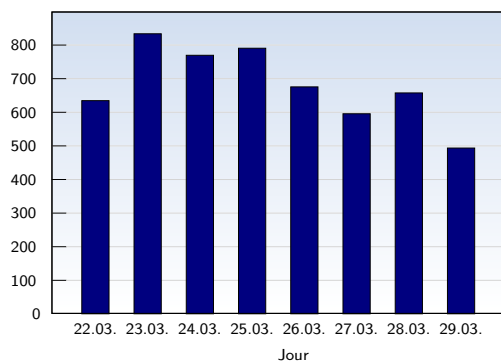

Visites uniques

Date	Nombre
dimanche 22.03.2009	352
lundi 23.03.2009	458
mardi 24.03.2009	592
mercredi 25.03.2009	615
jeudi 26.03.2009	505
vendredi 27.03.2009	413
samedi 28.03.2009	284
dimanche 29.03.2009	344
Total	3563

Cette analyse indique toutes les pages ouvertes par chacun des visiteurs au cours d'une visite unique. Un visiteur est comptabilisé uniquement lorsqu'il ouvre au moins une page. Si plus de 30 minutes se sont écoulées depuis l'ouverture de la première page, les prochaines pages ouvertes feront l'objet d'une nouvelle visite unique.

Pages vues

Date	Nombre
dimanche 22.03.2009	635
lundi 23.03.2009	834
mardi 24.03.2009	770
mercredi 25.03.2009	791
jeudi 26.03.2009	676
vendredi 27.03.2009	596
samedi 28.03.2009	658
dimanche 29.03.2009	494
Total	5454