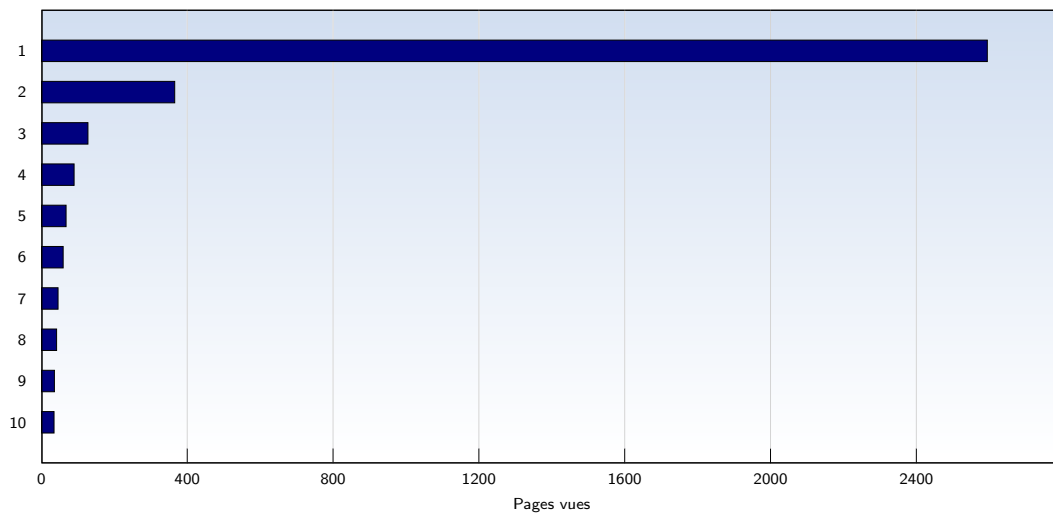

Top 10 des pages les plus fréquentées

Rank	Page	Nombre	%
1	aubbri.fr/webcam.htm	2595	47
2	aubbri.fr/	366	6
3	aubbri.fr/webcam/cam_tot.htm	128	2
4	aubbri.fr/Travaux/Travaux_01.htm	90	1
5	aubbri.fr/index.htm	68	1
6	aubbri.fr/francais/pres1_fr.htm	60	1
7	aubbri.fr/francais/Baie_14.htm	46	0
8	aubbri.fr/francais/occas.htm	42	0
9	aubbri.fr/webcam_agran.htm	36	0
10	aubbri.fr/album_01/index.htm	35	0
	Total	5454	

Ces statistiques vous indiquent les pages les plus fréquemment ouvertes.