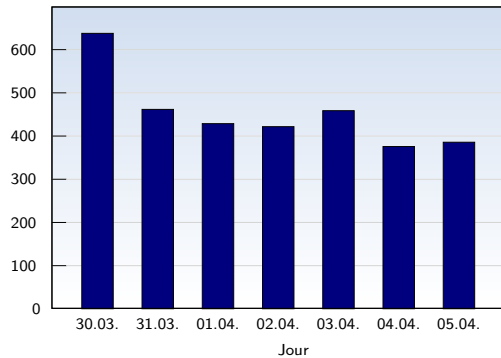

Visites uniques

Date	Nombre	
lundi	30.03.2009	638
mardi	31.03.2009	462
mercredi	01.04.2009	429
jeudi	02.04.2009	422
vendredi	03.04.2009	459
samedi	04.04.2009	376
dimanche	05.04.2009	386
Total		3172

Cette analyse indique toutes les pages ouvertes par chacun des visiteurs au cours d'une visite unique. Un visiteur est comptabilisé uniquement lorsqu'il ouvre au moins une page. Si plus de 30 minutes se sont écoulées depuis l'ouverture de la première page, les prochaines pages ouvertes feront l'objet d'une nouvelle visite unique.

Pages vues

Date	Nombre	
lundi	30.03.2009	797
mardi	31.03.2009	763
mercredi	01.04.2009	527
jeudi	02.04.2009	659
vendredi	03.04.2009	931
samedi	04.04.2009	634
dimanche	05.04.2009	596
Total		4907

Ces statistiques indiquent toutes les pages ouvertes avec succès (également appelées "pages vues"), ainsi que l'heure à laquelle elles ont été ouvertes. Seules les pages entièrement chargées sont comptabilisées. Les images et les composants isolés ne sont pas pris en compte.