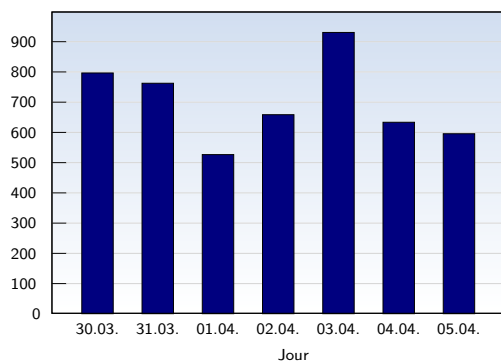

Visites uniques

Date	Nombre	
lundi	30.03.2009	638
mardi	31.03.2009	462
mercredi	01.04.2009	429
jeudi	02.04.2009	422
vendredi	03.04.2009	459
samedi	04.04.2009	376
dimanche	05.04.2009	386
Total		3172

Cette analyse indique toutes les pages ouvertes par chacun des visiteurs au cours d'une visite unique. Un visiteur est comptabilisé uniquement lorsqu'il ouvre au moins une page. Si plus de 30 minutes se sont écoulées depuis l'ouverture de la première page, les prochaines pages ouvertes feront l'objet d'une nouvelle visite unique.

Pages vues

Date	Nombre	
lundi	30.03.2009	797
mardi	31.03.2009	763
mercredi	01.04.2009	527
jeudi	02.04.2009	659
vendredi	03.04.2009	931
samedi	04.04.2009	634
dimanche	05.04.2009	596
Total		4907

Ces statistiques indiquent toutes les pages ouvertes avec succès (également appelées "pages vues"), ainsi que l'heure à laquelle elles ont été ouvertes. Seules les pages entièrement chargées sont comptabilisées. Les images et les composants isolés ne sont pas pris en compte.