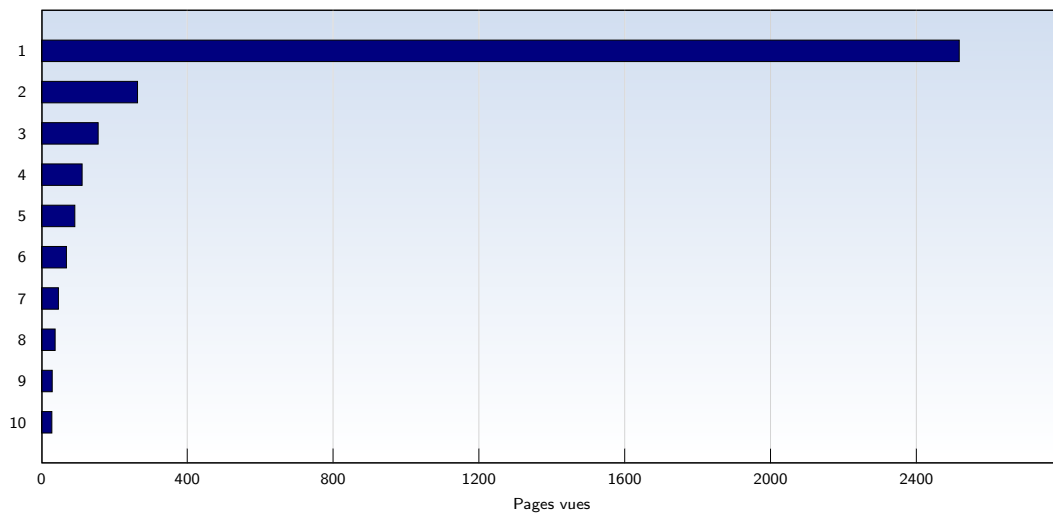

Top 10 des pages les plus fréquentées

Rank	Page	Nombre	%
1	aubbri.fr/webcam.htm	2518	51
2	aubbri.fr/	264	5
3	aubbri.fr/webcam/cam_tot.htm	156	3
4	aubbri.fr/Travaux/Travaux_01.htm	112	2
5	aubbri.fr/webcam_agran.htm	92	1
6	aubbri.fr/index.htm	69	1
7	aubbri.fr/francais/pres1_fr.htm	47	0
8	aubbri.fr/francais/Baie_14.htm	38	0
9	aubbri.fr/francais/occas.htm	30	0
10	aubbri.fr/album_01/index.htm	29	0
	Total	4907	

Ces statistiques vous indiquent les pages les plus fréquemment ouvertes.