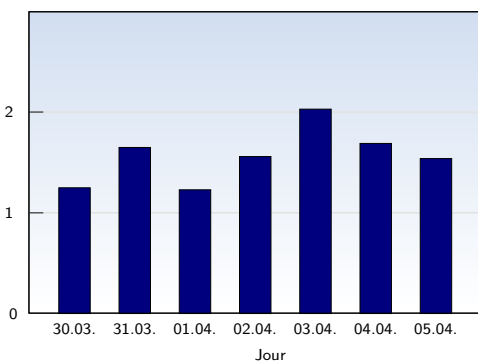

Pages par visite

Date	Nombre	
lundi	30.03.2009	1.25
mardi	31.03.2009	1.65
mercredi	01.04.2009	1.23
jeudi	02.04.2009	1.56
vendredi	03.04.2009	2.03
samedi	04.04.2009	1.69
dimanche	05.04.2009	1.54
Moyenne		1.55

Nombre moyen de pages ouvertes par visite unique. Seules les pages entièrement chargées sont comptabilisées.