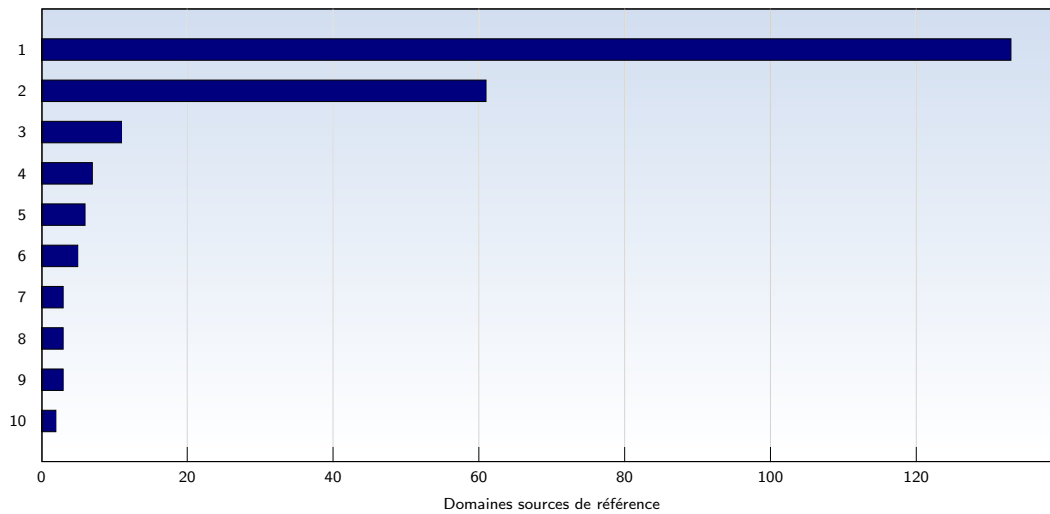

Nombre moyen de pages ouvertes par visite unique. Seules les pages entièrement chargées sont comptabilisées.

Top 10 des pages les plus fréquentées

Rank	Page	Nombre	%
1	aubbri.fr/webcam.htm	2518	51
2	aubbri.fr/	264	5
3	aubbri.fr/webcam/cam_tot.htm	156	3
4	aubbri.fr/Travaux/Travaux_01.htm	112	2
5	aubbri.fr/webcam_agran.htm	92	1
6	aubbri.fr/index.htm	69	1
7	aubbri.fr/francais/pres1_fr.htm	47	0
8	aubbri.fr/francais/Baie_14.htm	38	0
9	aubbri.fr/francais/occas.htm	30	0
10	aubbri.fr/album_01/index.htm	29	0
	Total	4907	

Ces statistiques vous indiquent les pages les plus fréquemment ouvertes.

Top 10 des domaines sources de référence

Rank	Domaine	Nombre	%
1	netvibes.com	133	4
2	google.fr	61	1
3	google.com	11	0
4	123-cams.com	7	0
5	voila.fr	6	0
6	aol.fr	5	0
7	exalead.fr	3	0
8	live.com	3	0
9	msn.fr	3	0
10	free.fr	2	0
	Total	260	