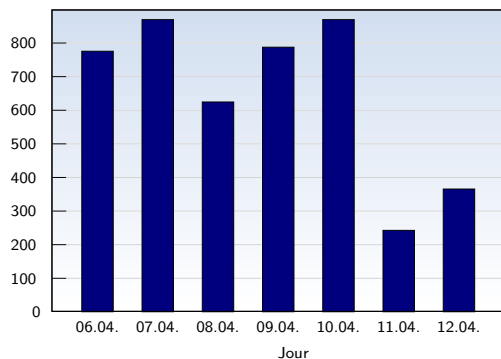

## Visites uniques

Date	Nombre	
lundi	06.04.2009	776
mardi	07.04.2009	870
mercredi	08.04.2009	625
jeudi	09.04.2009	788
vendredi	10.04.2009	870
samedi	11.04.2009	243
dimanche	12.04.2009	366
<b>Total</b>		<b>4538</b>

Cette analyse indique toutes les pages ouvertes par chacun des visiteurs au cours d'une visite unique. Un visiteur est comptabilisé uniquement lorsqu'il ouvre au moins une page. Si plus de 30 minutes se sont écoulées depuis l'ouverture de la première page, les prochaines pages ouvertes feront l'objet d'une nouvelle visite unique.

## Pages vues

Date	Nombre	
lundi	06.04.2009	986
mardi	07.04.2009	1109
mercredi	08.04.2009	858
jeudi	09.04.2009	935
vendredi	10.04.2009	1233
samedi	11.04.2009	367
dimanche	12.04.2009	538
<b>Total</b>		<b>6026</b>