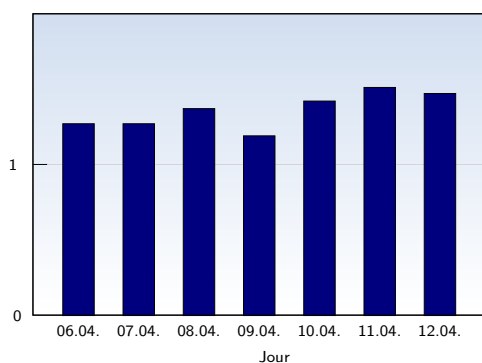

Pages par visite

Date	Nombre	
lundi	06.04.2009	1.27
mardi	07.04.2009	1.27
mercredi	08.04.2009	1.37
jeudi	09.04.2009	1.19
vendredi	10.04.2009	1.42
samedi	11.04.2009	1.51
dimanche	12.04.2009	1.47
Moyenne		1.33

Nombre moyen de pages ouvertes par visite unique. Seules les pages entièrement chargées sont comptabilisées.