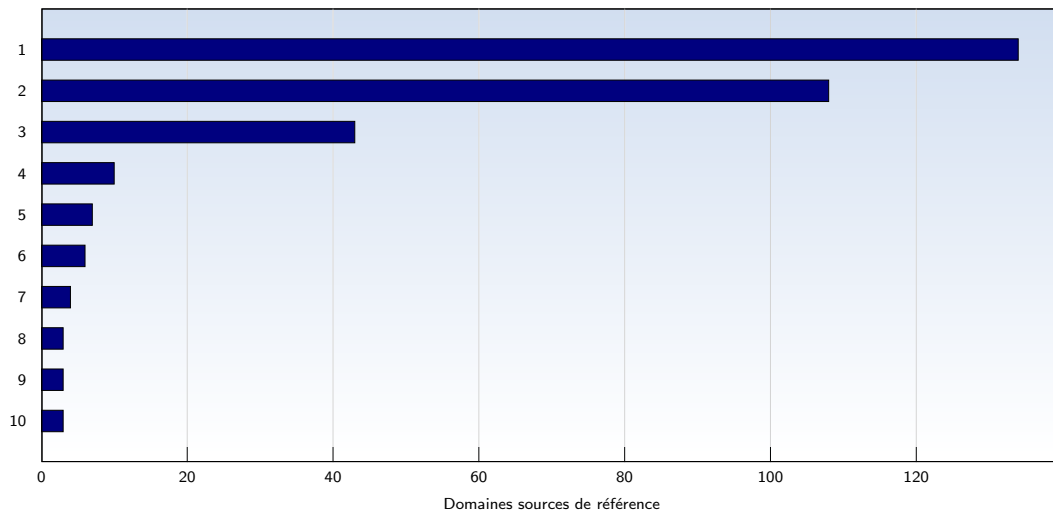

Top 10 des domaines sources de référence

Rank	Domaine	Nombre	%
1	netvibes.com	134	2
2	google.fr	108	2
3	aol.fr	43	0
4	google.com	10	0
5	ot-brignogan-plage.fr	7	0
6	neuf.fr	6	0
7	yahoo.com	4	0
8	cf-brignogan-plages.fr	3	0
9	exalead.fr	3	0
10	unblog.fr	3	0
	Total	348	

348 visite(s) sur 4538 contenai(en)t un renvoi permettant d'effectuer une évaluation. Cette analyse vous indique les domaines renvoyant à votre site. Les sous-pages sont rattachées au domaine principal.