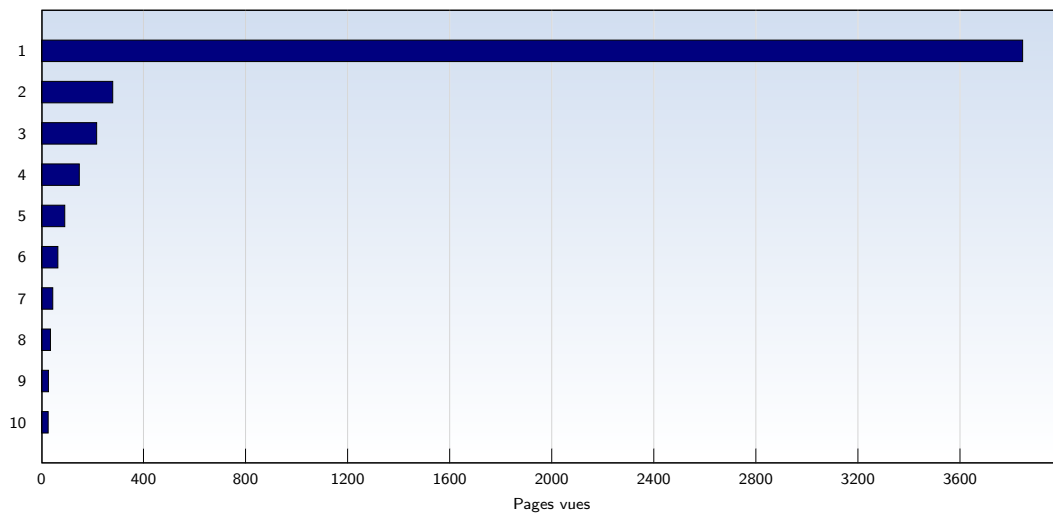

Top 10 des pages les plus fréquentées

Rank	Page	Nombre	%
1	aubbri.fr/webcam.htm	3846	63
2	aubbri.fr/	280	4
3	aubbri.fr/webcam_agran.htm	217	3
4	aubbri.fr/webcam/cam_tot.htm	149	2
5	aubbri.fr/Travaux/Travaux_01.htm	92	1
6	aubbri.fr/index.htm	65	1
7	aubbri.fr/francais/pres1_fr.htm	45	0
8	aubbri.fr/francais/Baie_14.htm	36	0
9	aubbri.fr/Travaux/Plans_01.htm	28	0
10	aubbri.fr/francais/liens_fr.htm	27	0
	Total	6026	

Ces statistiques vous indiquent les pages les plus fréquemment ouvertes.