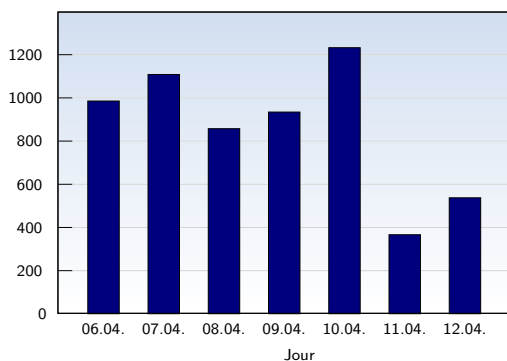

## Visites uniques

Date	Nombre	
lundi	06.04.2009	776
mardi	07.04.2009	870
mercredi	08.04.2009	625
jeudi	09.04.2009	788
vendredi	10.04.2009	870
samedi	11.04.2009	243
dimanche	12.04.2009	366
<b>Total</b>		<b>4538</b>

Cette analyse indique toutes les pages ouvertes par chacun des visiteurs au cours d'une visite unique. Un visiteur est comptabilisé uniquement lorsqu'il ouvre au moins une page. Si plus de 30 minutes se sont écoulées depuis l'ouverture de la première page, les prochaines pages ouvertes feront l'objet d'une nouvelle visite unique.

## Pages vues

Date	Nombre	
lundi	06.04.2009	986
mardi	07.04.2009	1109
mercredi	08.04.2009	858
jeudi	09.04.2009	935
vendredi	10.04.2009	1233
samedi	11.04.2009	367
dimanche	12.04.2009	538
<b>Total</b>		<b>6026</b>

Ces statistiques indiquent toutes les pages ouvertes avec succès (également appelées "pages vues"), ainsi que l'heure à laquelle elles ont été ouvertes. Seules les pages entièrement chargées sont comptabilisées. Les images et les composants isolés ne sont pas pris en compte.