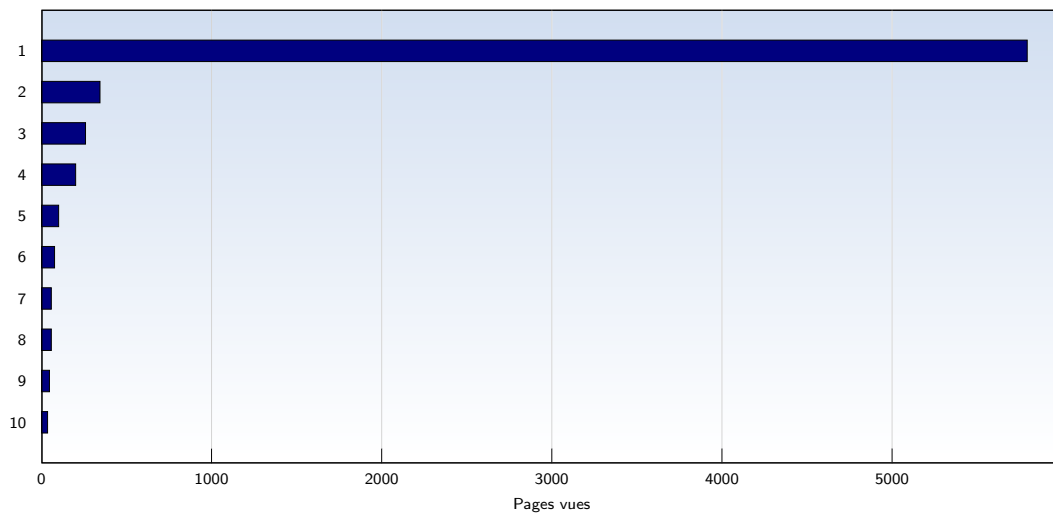

Top 10 des pages les plus fréquentées

Rank	Page	Nombre	%
1	aubbri.fr/webcam.htm	5795	63
2	aubbri.fr/	345	3
3	aubbri.fr/webcam_agran.htm	260	2
4	aubbri.fr/webcam/cam_tot.htm	202	2
5	aubbri.fr/Travaux/Travaux_01.htm	102	1
6	aubbri.fr/index.htm	78	0
7	aubbri.fr/francais/Baie_14.htm	59	0
8	aubbri.fr/francais/pres1_fr.htm	59	0
9	aubbri.fr/francais/occas.htm	48	0
10	aubbri.fr/album_01/index.htm	37	0
	Total	9192	

Ces statistiques vous indiquent les pages les plus fréquemment ouvertes.