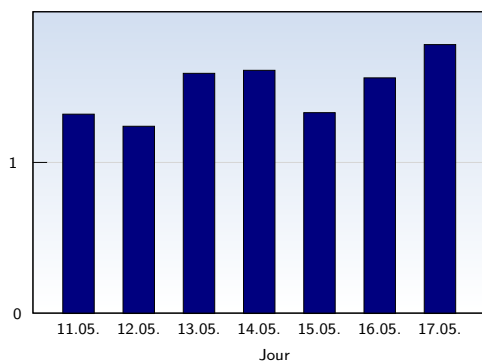

Visites uniques

Date	Nombre	
lundi	11.05.2009	839
mardi	12.05.2009	1069
mercredi	13.05.2009	946
jeudi	14.05.2009	987
vendredi	15.05.2009	892
samedi	16.05.2009	827
dimanche	17.05.2009	676
Total		6236

Cette analyse indique toutes les pages ouvertes par chacun des visiteurs au cours d'une visite unique. Un visiteur est comptabilisé uniquement lorsqu'il ouvre au moins une page. Si plus de 30 minutes se sont écoulées depuis l'ouverture de la première page, les prochaines pages ouvertes feront l'objet d'une nouvelle visite unique.

Pages vues

Date	Nombre	
lundi	11.05.2009	1109
mardi	12.05.2009	1322
mercredi	13.05.2009	1502
jeudi	14.05.2009	1585
vendredi	15.05.2009	1185
samedi	16.05.2009	1289
dimanche	17.05.2009	1200
Total		9192

Ces statistiques indiquent toutes les pages ouvertes avec succès (également appelées "pages vues"), ainsi que l'heure à laquelle elles ont été ouvertes. Seules les pages entièrement chargées sont comptabilisées. Les images et les composants isolés ne sont pas pris en compte.

Pages par visite

Date	Nombre	
lundi	11.05.2009	1.32
mardi	12.05.2009	1.24
mercredi	13.05.2009	1.59
jeudi	14.05.2009	1.61
vendredi	15.05.2009	1.33
samedi	16.05.2009	1.56
dimanche	17.05.2009	1.78
Moyenne		1.47