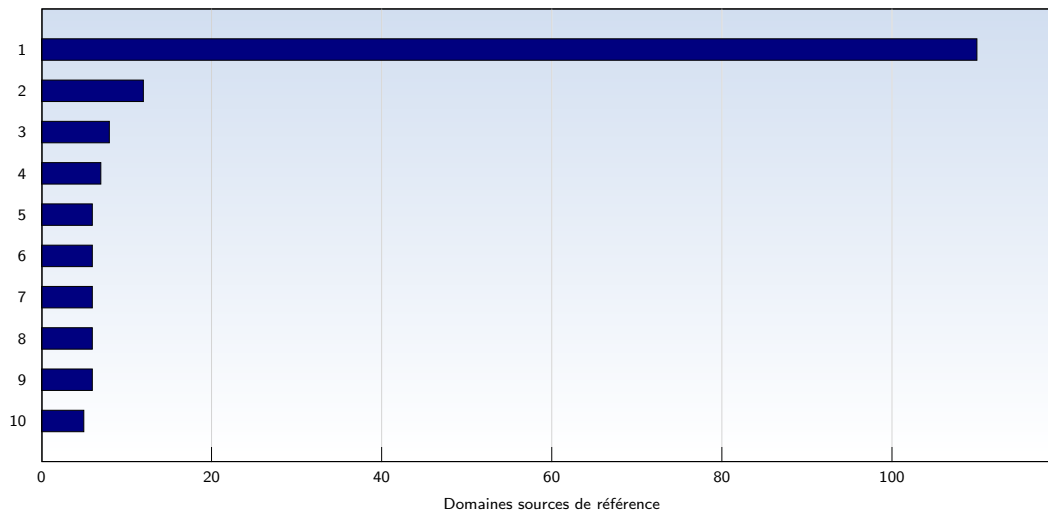

Nombre moyen de pages ouvertes par visite unique. Seules les pages entièrement chargées sont comptabilisées.

Top 10 des pages les plus fréquentées

Rank	Page	Nombre	%
1	aubbri.fr/webcam.htm	5795	63
2	aubbri.fr/	345	3
3	aubbri.fr/webcam_agran.htm	260	2
4	aubbri.fr/webcam/cam_tot.htm	202	2
5	aubbri.fr/Travaux/Travaux_01.htm	102	1
6	aubbri.fr/index.htm	78	0
7	aubbri.fr/francais/Baie_14.htm	59	0
8	aubbri.fr/francais/pres1_fr.htm	59	0
9	aubbri.fr/francais/occas.htm	48	0
10	aubbri.fr/album_01/index.htm	37	0
	Total	9192	

Ces statistiques vous indiquent les pages les plus fréquemment ouvertes.

Top 10 des domaines sources de référence

Rank	Domaine	Nombre	%
1	google.fr	110	1
2	exalead.fr	12	0
3	google.com	8	0
4	netvibes.com	7	0
5	aol.fr	6	0
6	live.com	6	0
7	ot-brignogan-plage.fr	6	0
8	webworldcam.com	6	0
9	yahoo.com	6	0
10	123-cams.com	5	0
	Total	204	