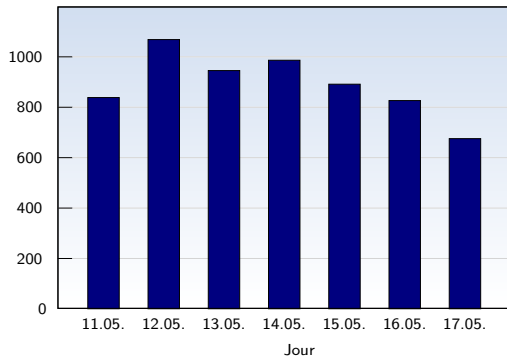

Visites uniques

Date	Nombre	
lundi	11.05.2009	839
mardi	12.05.2009	1069
mercredi	13.05.2009	946
jeudi	14.05.2009	987
vendredi	15.05.2009	892
samedi	16.05.2009	827
dimanche	17.05.2009	676
Total		6236

Cette analyse indique toutes les pages ouvertes par chacun des visiteurs au cours d'une visite unique. Un visiteur est comptabilisé uniquement lorsqu'il ouvre au moins une page. Si plus de 30 minutes se sont écoulées depuis l'ouverture de la première page, les prochaines pages ouvertes feront l'objet d'une nouvelle visite unique.

Pages vues

Date	Nombre	
lundi	11.05.2009	1109
mardi	12.05.2009	1322
mercredi	13.05.2009	1502
jeudi	14.05.2009	1585
vendredi	15.05.2009	1185
samedi	16.05.2009	1289
dimanche	17.05.2009	1200
Total		9192

Ces statistiques indiquent toutes les pages ouvertes avec succès (également appelées "pages vues"), ainsi que l'heure à laquelle elles ont été ouvertes. Seules les pages entièrement chargées sont comptabilisées. Les images et les composants isolés ne sont pas pris en compte.

Pages par visite

Date	Nombre	
lundi	11.05.2009	1.32
mardi	12.05.2009	1.24
mercredi	13.05.2009	1.59
jeudi	14.05.2009	1.61
vendredi	15.05.2009	1.33
samedi	16.05.2009	1.56
dimanche	17.05.2009	1.78
Moyenne		1.47