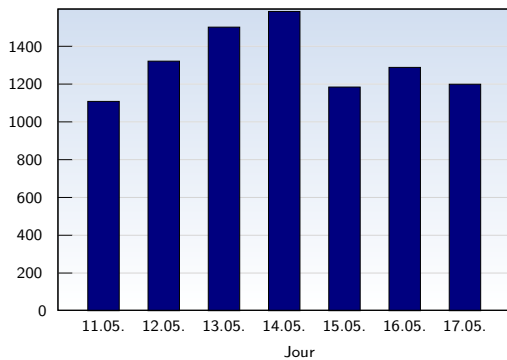

Visites uniques

Date	Nombre	
lundi	11.05.2009	839
mardi	12.05.2009	1069
mercredi	13.05.2009	946
jeudi	14.05.2009	987
vendredi	15.05.2009	892
samedi	16.05.2009	827
dimanche	17.05.2009	676
Total		6236

Cette analyse indique toutes les pages ouvertes par chacun des visiteurs au cours d'une visite unique. Un visiteur est comptabilisé uniquement lorsqu'il ouvre au moins une page. Si plus de 30 minutes se sont écoulées depuis l'ouverture de la première page, les prochaines pages ouvertes feront l'objet d'une nouvelle visite unique.

Pages vues

Date	Nombre	
lundi	11.05.2009	1109
mardi	12.05.2009	1322
mercredi	13.05.2009	1502
jeudi	14.05.2009	1585
vendredi	15.05.2009	1185
samedi	16.05.2009	1289
dimanche	17.05.2009	1200
Total		9192

Ces statistiques indiquent toutes les pages ouvertes avec succès (également appelées "pages vues"), ainsi que l'heure à laquelle elles ont été ouvertes. Seules les pages entièrement chargées sont comptabilisées. Les images et les composants isolés ne sont pas pris en compte.

Pages par visite

Date	Nombre	
lundi	11.05.2009	1.32
mardi	12.05.2009	1.24
mercredi	13.05.2009	1.59
jeudi	14.05.2009	1.61
vendredi	15.05.2009	1.33
samedi	16.05.2009	1.56
dimanche	17.05.2009	1.78
Moyenne		1.47