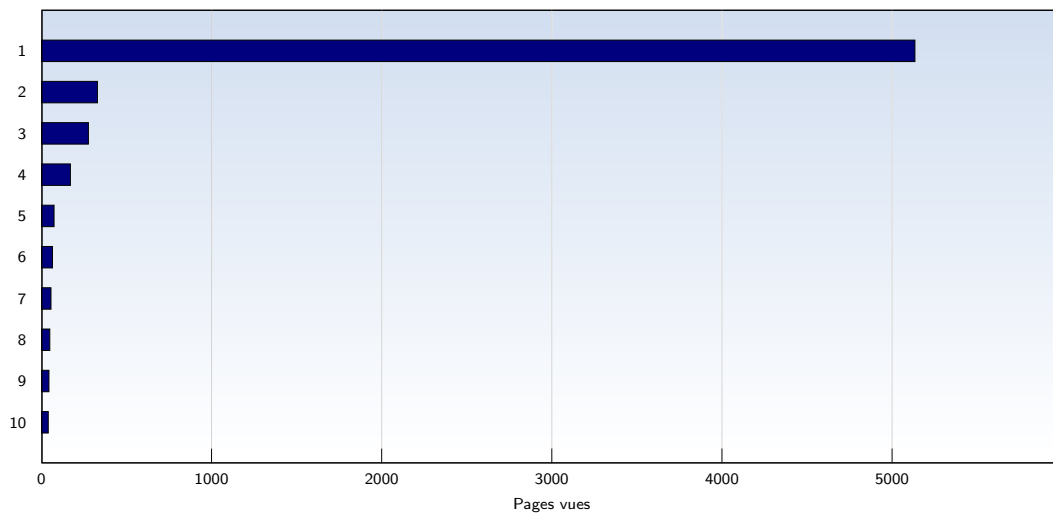

Top 10 des pages les plus fréquentées

Rank	Page	Nombre	%
1	aubbri.fr/webcam.htm	5135	61
2	aubbri.fr/webcam_agran.htm	330	3
3	aubbri.fr/	277	3
4	aubbri.fr/webcam/cam_tot.htm	171	2
5	aubbri.fr/Travaux/Travaux_01.htm	75	0
6	aubbri.fr/index.htm	66	0
7	aubbri.fr/francais/pres1_fr.htm	57	0
8	aubbri.fr/francais/Baie_14.htm	50	0
9	aubbri.fr/francais/occas.htm	45	0
10	aubbri.fr/francais/meteo_fr.htm	41	0
	Total	8372	

Ces statistiques vous indiquent les pages les plus fréquemment ouvertes.