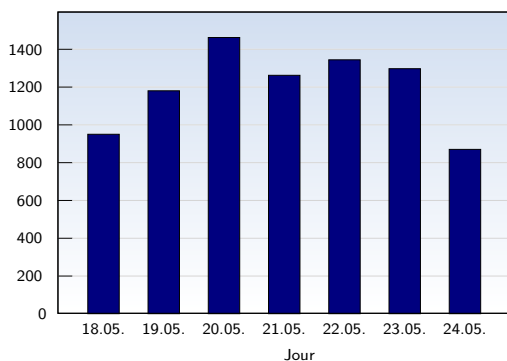

Visites uniques

Date	Nombre	
lundi	18.05.2009	738
mardi	19.05.2009	555
mercredi	20.05.2009	917
jeudi	21.05.2009	815
vendredi	22.05.2009	1149
samedi	23.05.2009	888
dimanche	24.05.2009	660
Total		5722

Cette analyse indique toutes les pages ouvertes par chacun des visiteurs au cours d'une visite unique. Un visiteur est comptabilisé uniquement lorsqu'il ouvre au moins une page. Si plus de 30 minutes se sont écoulées depuis l'ouverture de la première page, les prochaines pages ouvertes feront l'objet d'une nouvelle visite unique.

Pages vues

Date	Nombre	
lundi	18.05.2009	951
mardi	19.05.2009	1181
mercredi	20.05.2009	1463
jeudi	21.05.2009	1263
vendredi	22.05.2009	1345
samedi	23.05.2009	1298
dimanche	24.05.2009	871
Total		8372

Ces statistiques indiquent toutes les pages ouvertes avec succès (également appelées "pages vues"), ainsi que l'heure à laquelle elles ont été ouvertes. Seules les pages entièrement chargées sont comptabilisées. Les images et les composants isolés ne sont pas pris en compte.

Pages par visite

Date	Nombre	
lundi	18.05.2009	1.29
mardi	19.05.2009	2.13
mercredi	20.05.2009	1.60
jeudi	21.05.2009	1.55
vendredi	22.05.2009	1.17
samedi	23.05.2009	1.46
dimanche	24.05.2009	1.32
Moyenne		1.46