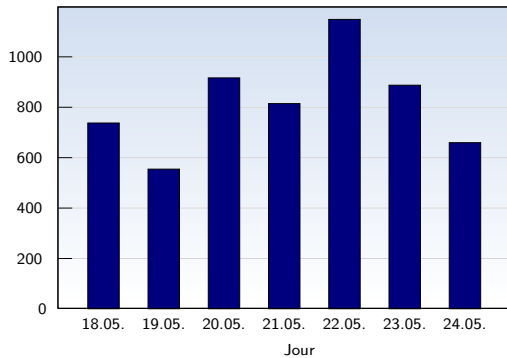

Visites uniques

Date	Nombre	
lundi	18.05.2009	738
mardi	19.05.2009	555
mercredi	20.05.2009	917
jeudi	21.05.2009	815
vendredi	22.05.2009	1149
samedi	23.05.2009	888
dimanche	24.05.2009	660
Total		5722

Cette analyse indique toutes les pages ouvertes par chacun des visiteurs au cours d'une visite unique. Un visiteur est comptabilisé uniquement lorsqu'il ouvre au moins une page. Si plus de 30 minutes se sont écoulées depuis l'ouverture de la première page, les prochaines pages ouvertes feront l'objet d'une nouvelle visite unique.

Pages vues

Date	Nombre	
lundi	18.05.2009	951
mardi	19.05.2009	1181
mercredi	20.05.2009	1463
jeudi	21.05.2009	1263
vendredi	22.05.2009	1345
samedi	23.05.2009	1298
dimanche	24.05.2009	871
Total		8372

Ces statistiques indiquent toutes les pages ouvertes avec succès (également appelées "pages vues"), ainsi que l'heure à laquelle elles ont été ouvertes. Seules les pages entièrement chargées sont comptabilisées. Les images et les composants isolés ne sont pas pris en compte.

Pages par visite

Date	Nombre	
lundi	18.05.2009	1.29
mardi	19.05.2009	2.13
mercredi	20.05.2009	1.60
jeudi	21.05.2009	1.55
vendredi	22.05.2009	1.17
samedi	23.05.2009	1.46
dimanche	24.05.2009	1.32
Moyenne		1.46