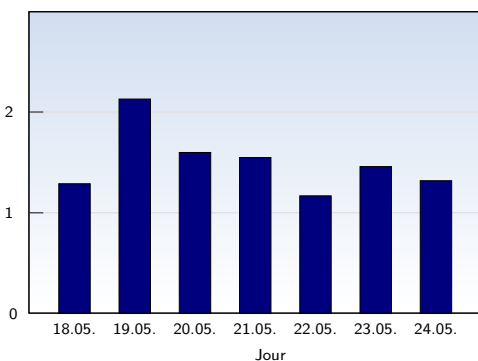

Pages par visite

Date	Nombre	
lundi	18.05.2009	1.29
mardi	19.05.2009	2.13
mercredi	20.05.2009	1.60
jeudi	21.05.2009	1.55
vendredi	22.05.2009	1.17
samedi	23.05.2009	1.46
dimanche	24.05.2009	1.32
Moyenne		1.46

Nombre moyen de pages ouvertes par visite unique. Seules les pages entièrement chargées sont comptabilisées.