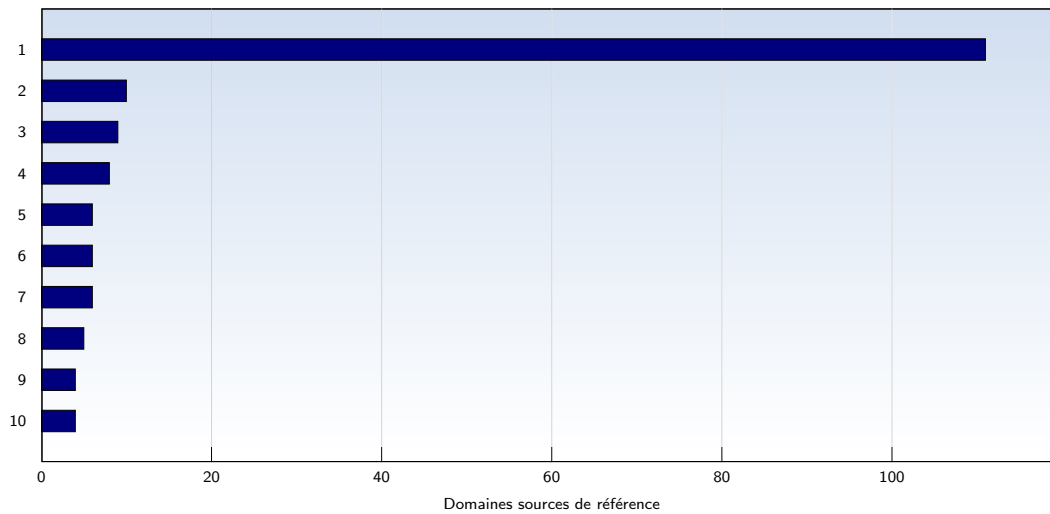

Nombre moyen de pages ouvertes par visite unique. Seules les pages entièrement chargées sont comptabilisées.

Top 10 des pages les plus fréquentées

Rank	Page	Nombre	%
1	aubbri.fr/webcam.htm	5135	61
2	aubbri.fr/webcam_agran.htm	330	3
3	aubbri.fr/	277	3
4	aubbri.fr/webcam/cam_tot.htm	171	2
5	aubbri.fr/Travaux/Travaux_01.htm	75	0
6	aubbri.fr/index.htm	66	0
7	aubbri.fr/francais/pres1_fr.htm	57	0
8	aubbri.fr/francais/Baie_14.htm	50	0
9	aubbri.fr/francais/occas.htm	45	0
10	aubbri.fr/francais/meteo_fr.htm	41	0
	Total	8372	

Ces statistiques vous indiquent les pages les plus fréquemment ouvertes.

Top 10 des domaines sources de référence

Rank	Domaine	Nombre	%
1	google.fr	111	1
2	netvibes.com	10	0
3	google.com	9	0
4	yahoo.com	8	0
5	123-cams.com	6	0
6	exalead.fr	6	0
7	ot-brignogan-plage.fr	6	0
8	ckmer.org	5	0
9	aol.fr	4	0
10	google.de	4	0
	Total	197	