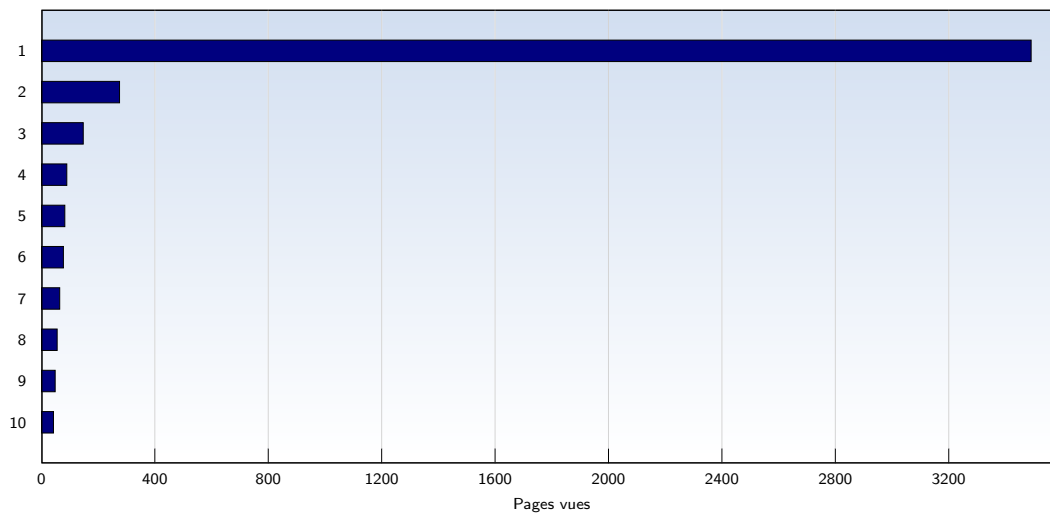

Top 10 des pages les plus fréquentées

Rank	Page	Nombre	%
1	aubbri.fr/webcam.htm	3491	57
2	aubbri.fr/	276	4
3	aubbri.fr/webcam/cam_tot.htm	148	2
4	aubbri.fr/webcam_agran.htm	90	1
5	aubbri.fr/Travaux/Travaux_01.htm	83	1
6	aubbri.fr/francais/mecamer_02.htm	78	1
7	aubbri.fr/index.htm	65	1
8	aubbri.fr/francais/Baie_14.htm	56	0
9	aubbri.fr/francais/pres1_fr.htm	49	0
10	aubbri.fr/francais/occas.htm	43	0
	Total	6079	

Ces statistiques vous indiquent les pages les plus fréquemment ouvertes.