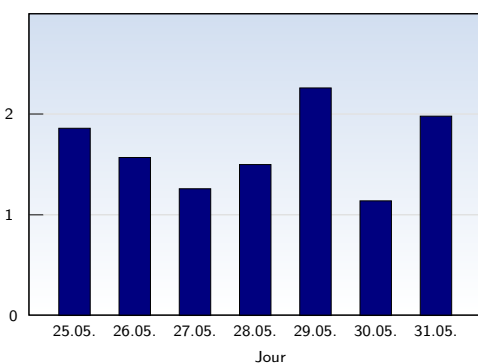

Pages par visite

Date	Nombre	
lundi	25.05.2009	1.86
mardi	26.05.2009	1.57
mercredi	27.05.2009	1.26
jeudi	28.05.2009	1.50
vendredi	29.05.2009	2.26
samedi	30.05.2009	1.14
dimanche	31.05.2009	1.98
Moyenne		1.61

Nombre moyen de pages ouvertes par visite unique. Seules les pages entièrement chargées sont comptabilisées.