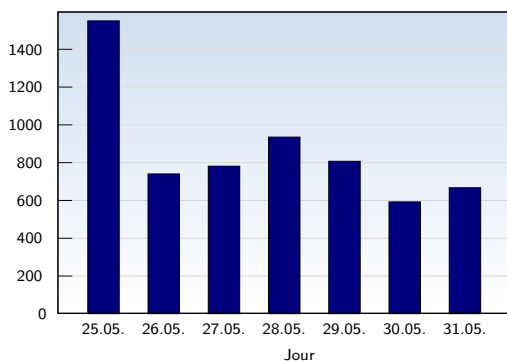

Visites uniques

Date	Nombre	
lundi	25.05.2009	833
mardi	26.05.2009	473
mercredi	27.05.2009	623
jeudi	28.05.2009	626
vendredi	29.05.2009	358
samedi	30.05.2009	519
dimanche	31.05.2009	338
Total		3770

Cette analyse indique toutes les pages ouvertes par chacun des visiteurs au cours d'une visite unique. Un visiteur est comptabilisé uniquement lorsqu'il ouvre au moins une page. Si plus de 30 minutes se sont écoulées depuis l'ouverture de la première page, les prochaines pages ouvertes feront l'objet d'une nouvelle visite unique.

Pages vues

Date	Nombre	
lundi	25.05.2009	1551
mardi	26.05.2009	741
mercredi	27.05.2009	782
jeudi	28.05.2009	936
vendredi	29.05.2009	808
samedi	30.05.2009	593
dimanche	31.05.2009	668
Total		6079

Ces statistiques indiquent toutes les pages ouvertes avec succès (également appelées "pages vues"), ainsi que l'heure à laquelle elles ont été ouvertes. Seules les pages entièrement chargées sont comptabilisées. Les images et les composants isolés ne sont pas pris en compte.