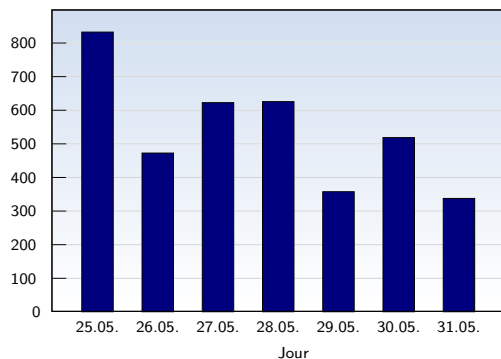

Visites uniques

Date	Nombre	
lundi	25.05.2009	833
mardi	26.05.2009	473
mercredi	27.05.2009	623
jeudi	28.05.2009	626
vendredi	29.05.2009	358
samedi	30.05.2009	519
dimanche	31.05.2009	338
Total		3770

Cette analyse indique toutes les pages ouvertes par chacun des visiteurs au cours d'une visite unique. Un visiteur est comptabilisé uniquement lorsqu'il ouvre au moins une page. Si plus de 30 minutes se sont écoulées depuis l'ouverture de la première page, les prochaines pages ouvertes feront l'objet d'une nouvelle visite unique.

Pages vues

Date	Nombre	
lundi	25.05.2009	1551
mardi	26.05.2009	741
mercredi	27.05.2009	782
jeudi	28.05.2009	936
vendredi	29.05.2009	808
samedi	30.05.2009	593
dimanche	31.05.2009	668
Total		6079

Ces statistiques indiquent toutes les pages ouvertes avec succès (également appelées "pages vues"), ainsi que l'heure à laquelle elles ont été ouvertes. Seules les pages entièrement chargées sont comptabilisées. Les images et les composants isolés ne sont pas pris en compte.