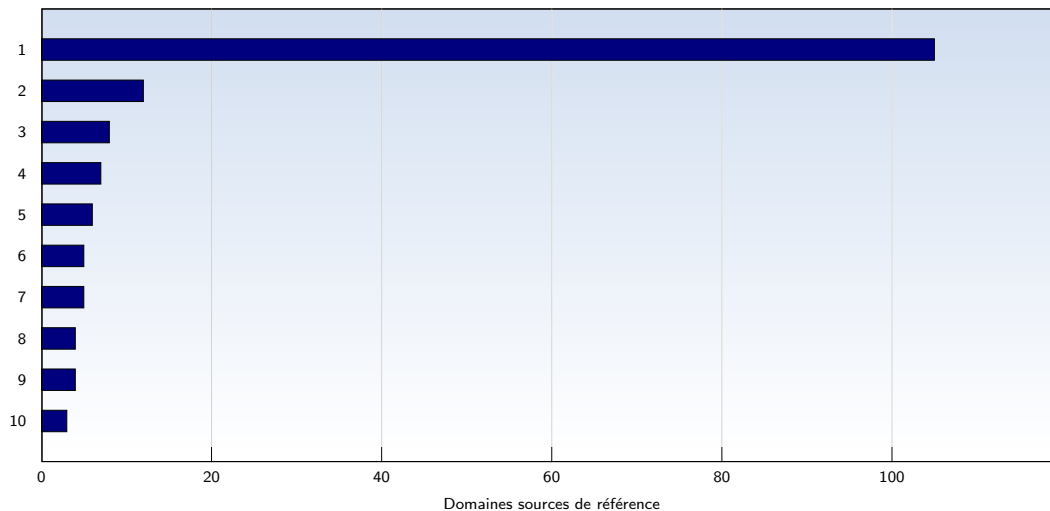

Nombre moyen de pages ouvertes par visite unique. Seules les pages entièrement chargées sont comptabilisées.

Top 10 des pages les plus fréquentées

Rank	Page	Nombre	%
1	aubbri.fr/webcam.htm	3491	57
2	aubbri.fr/	276	4
3	aubbri.fr/webcam/cam_tot.htm	148	2
4	aubbri.fr/webcam_agran.htm	90	1
5	aubbri.fr/Travaux/Travaux_01.htm	83	1
6	aubbri.fr/francais/mecamer_02.htm	78	1
7	aubbri.fr/index.htm	65	1
8	aubbri.fr/francais/Baie_14.htm	56	0
9	aubbri.fr/francais/pres1_fr.htm	49	0
10	aubbri.fr/francais/occas.htm	43	0
	Total	6079	

Ces statistiques vous indiquent les pages les plus fréquemment ouvertes.

Top 10 des domaines sources de référence

Rank	Domaine	Nombre	%
1	google.fr	105	2
2	google.com	12	0
3	aol.fr	8	0
4	netvibes.com	7	0
5	ot-brignogan-plage.fr	6	0
6	123-cams.com	5	0
7	unblog.fr	5	0
8	exalead.fr	4	0
9	google.de	4	0
10	live.com	3	0
	Total	185	