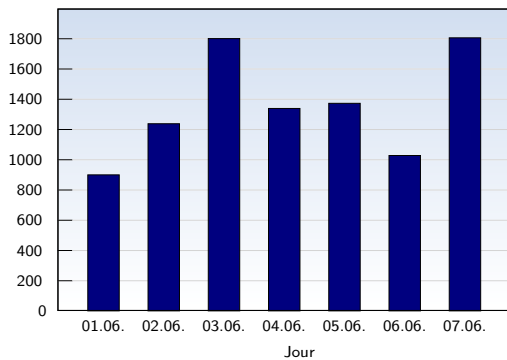

Visites uniques

Date	Nombre	
lundi	01.06.2009	737
mardi	02.06.2009	879
mercredi	03.06.2009	1080
jeudi	04.06.2009	826
vendredi	05.06.2009	957
samedi	06.06.2009	560
dimanche	07.06.2009	1038
Total		6077

Cette analyse indique toutes les pages ouvertes par chacun des visiteurs au cours d'une visite unique. Un visiteur est comptabilisé uniquement lorsqu'il ouvre au moins une page. Si plus de 30 minutes se sont écoulées depuis l'ouverture de la première page, les prochaines pages ouvertes feront l'objet d'une nouvelle visite unique.

Pages vues

Date	Nombre	
lundi	01.06.2009	901
mardi	02.06.2009	1239
mercredi	03.06.2009	1802
jeudi	04.06.2009	1340
vendredi	05.06.2009	1374
samedi	06.06.2009	1029
dimanche	07.06.2009	1807
Total		9492

Ces statistiques indiquent toutes les pages ouvertes avec succès (également appelées "pages vues"), ainsi que l'heure à laquelle elles ont été ouvertes. Seules les pages entièrement chargées sont comptabilisées. Les images et les composants isolés ne sont pas pris en compte.

Pages par visite

Date	Nombre	
lundi	01.06.2009	1.22
mardi	02.06.2009	1.41
mercredi	03.06.2009	1.67
jeudi	04.06.2009	1.62
vendredi	05.06.2009	1.44
samedi	06.06.2009	1.84
dimanche	07.06.2009	1.74
Moyenne		1.56