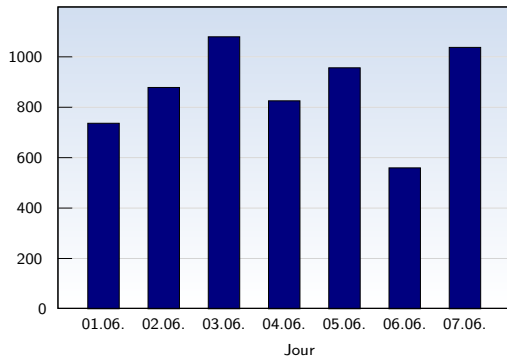

Visites uniques

Date	Nombre	
lundi	01.06.2009	737
mardi	02.06.2009	879
mercredi	03.06.2009	1080
jeudi	04.06.2009	826
vendredi	05.06.2009	957
samedi	06.06.2009	560
dimanche	07.06.2009	1038
Total		6077

Cette analyse indique toutes les pages ouvertes par chacun des visiteurs au cours d'une visite unique. Un visiteur est comptabilisé uniquement lorsqu'il ouvre au moins une page. Si plus de 30 minutes se sont écoulées depuis l'ouverture de la première page, les prochaines pages ouvertes feront l'objet d'une nouvelle visite unique.

Pages vues

Date	Nombre	
lundi	01.06.2009	901
mardi	02.06.2009	1239
mercredi	03.06.2009	1802
jeudi	04.06.2009	1340
vendredi	05.06.2009	1374
samedi	06.06.2009	1029
dimanche	07.06.2009	1807
Total		9492

Ces statistiques indiquent toutes les pages ouvertes avec succès (également appelées "pages vues"), ainsi que l'heure à laquelle elles ont été ouvertes. Seules les pages entièrement chargées sont comptabilisées. Les images et les composants isolés ne sont pas pris en compte.

Pages par visite

Date	Nombre	
lundi	01.06.2009	1.22
mardi	02.06.2009	1.41
mercredi	03.06.2009	1.67
jeudi	04.06.2009	1.62
vendredi	05.06.2009	1.44
samedi	06.06.2009	1.84
dimanche	07.06.2009	1.74
Moyenne		1.56