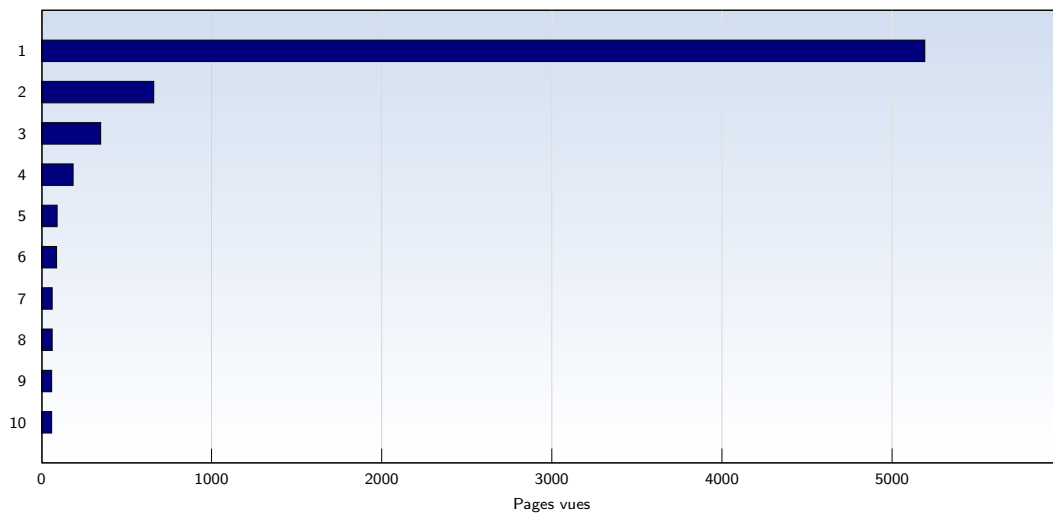

Top 10 des pages les plus fréquentées

Rank	Page	Nombre	%
1	aubbri.fr/webcam.htm	5193	54
2	aubbri.fr/webcam_agran.htm	661	6
3	aubbri.fr/	349	3
4	aubbri.fr/webcam/cam_tot.htm	187	1
5	aubbri.fr/Travaux/Travaux_01.htm	93	0
6	aubbri.fr/index.htm	90	0
7	aubbri.fr/francais/mecamer_02.htm	64	0
8	aubbri.fr/francais/occas.htm	64	0
9	aubbri.fr/francais/Baie_14.htm	61	0
10	aubbri.fr/francais/pres1_fr.htm	61	0
	Total	9492	

Ces statistiques vous indiquent les pages les plus fréquemment ouvertes.