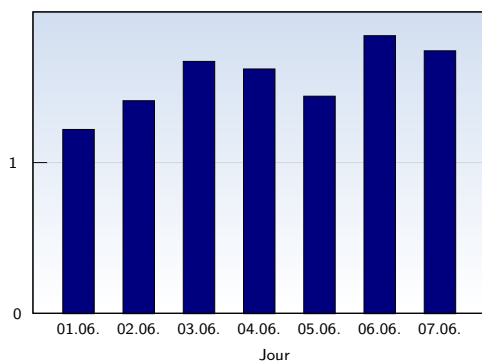

Visites uniques

Date	Nombre	
lundi	01.06.2009	737
mardi	02.06.2009	879
mercredi	03.06.2009	1080
jeudi	04.06.2009	826
vendredi	05.06.2009	957
samedi	06.06.2009	560
dimanche	07.06.2009	1038
Total		6077

Cette analyse indique toutes les pages ouvertes par chacun des visiteurs au cours d'une visite unique. Un visiteur est comptabilisé uniquement lorsqu'il ouvre au moins une page. Si plus de 30 minutes se sont écoulées depuis l'ouverture de la première page, les prochaines pages ouvertes feront l'objet d'une nouvelle visite unique.

Pages vues

Date	Nombre	
lundi	01.06.2009	901
mardi	02.06.2009	1239
mercredi	03.06.2009	1802
jeudi	04.06.2009	1340
vendredi	05.06.2009	1374
samedi	06.06.2009	1029
dimanche	07.06.2009	1807
Total		9492

Ces statistiques indiquent toutes les pages ouvertes avec succès (également appelées "pages vues"), ainsi que l'heure à laquelle elles ont été ouvertes. Seules les pages entièrement chargées sont comptabilisées. Les images et les composants isolés ne sont pas pris en compte.

Pages par visite

Date	Nombre	
lundi	01.06.2009	1.22
mardi	02.06.2009	1.41
mercredi	03.06.2009	1.67
jeudi	04.06.2009	1.62
vendredi	05.06.2009	1.44
samedi	06.06.2009	1.84
dimanche	07.06.2009	1.74
Moyenne		1.56