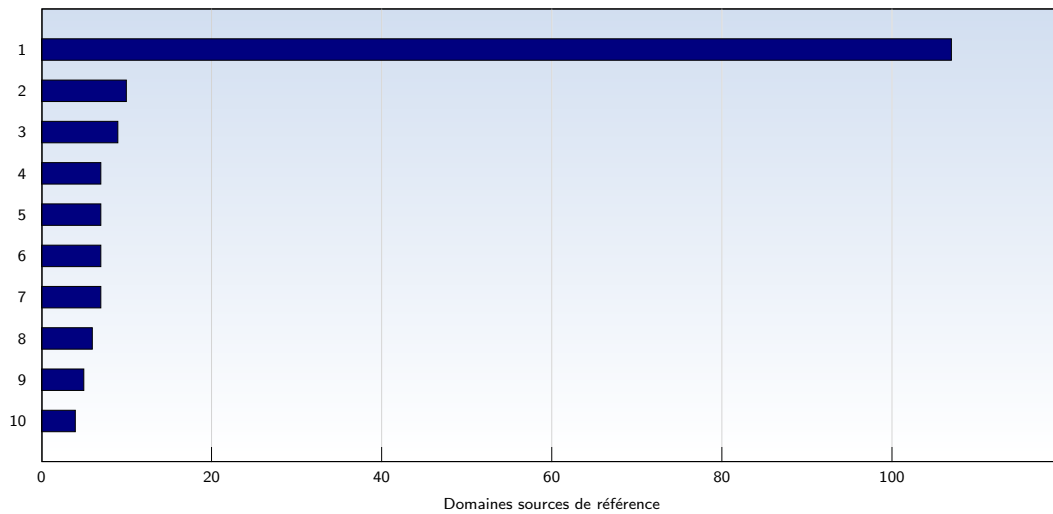

Nombre moyen de pages ouvertes par visite unique. Seules les pages entièrement chargées sont comptabilisées.

Top 10 des pages les plus fréquentées

Rank	Page	Nombre	%
1	aubbri.fr/webcam.htm	5193	54
2	aubbri.fr/webcam_agran.htm	661	6
3	aubbri.fr/	349	3
4	aubbri.fr/webcam/cam_tot.htm	187	1
5	aubbri.fr/Travaux/Travaux_01.htm	93	0
6	aubbri.fr/index.htm	90	0
7	aubbri.fr/francais/mecamer_02.htm	64	0
8	aubbri.fr/francais/occas.htm	64	0
9	aubbri.fr/francais/Baie_14.htm	61	0
10	aubbri.fr/francais/pres1_fr.htm	61	0
	Total	9492	

Ces statistiques vous indiquent les pages les plus fréquemment ouvertes.

Top 10 des domaines sources de référence

Rank	Domaine	Nombre	%
1	google.fr	107	1
2	netvibes.com	10	0
3	google.com	9	0
4	aol.fr	7	0
5	exalead.fr	7	0
6	ot-brignogan-plage.fr	7	0
7	webworldcam.com	7	0
8	123-cams.com	6	0
9	bing.com	5	0
10	live.com	4	0
	Total	199	