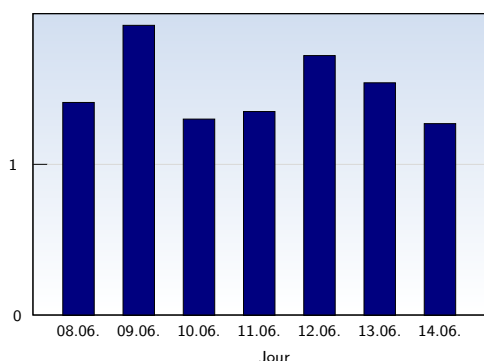

Pages par visite

Date	Nombre	
lundi	08.06.2009	1.41
mardi	09.06.2009	1.92
mercredi	10.06.2009	1.30
jeudi	11.06.2009	1.35
vendredi	12.06.2009	1.72
samedi	13.06.2009	1.54
dimanche	14.06.2009	1.27
Moyenne		1.48

Nombre moyen de pages ouvertes par visite unique. Seules les pages entièrement chargées sont comptabilisées.