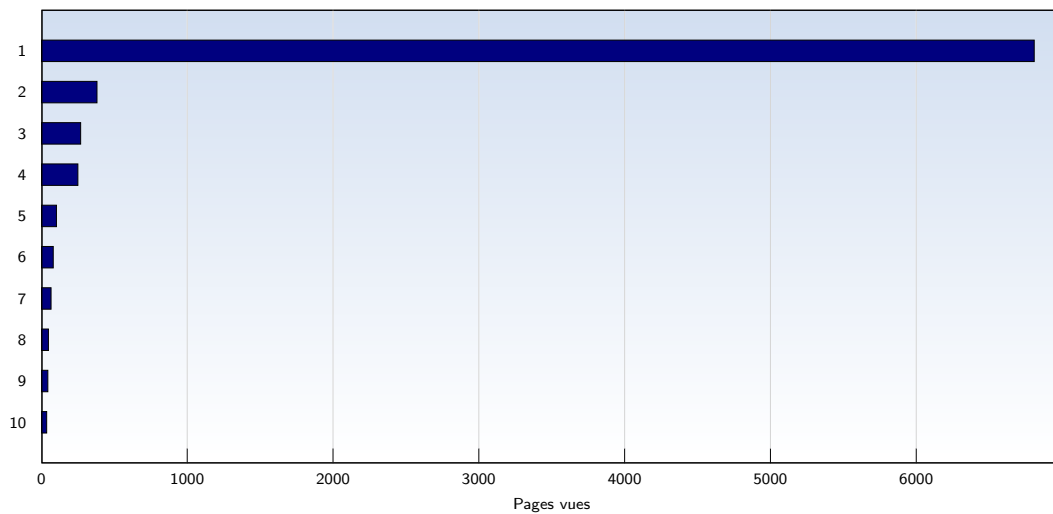

Top 10 des pages les plus fréquentées

Rank	Page	Nombre	%
1	aubbri.fr/webcam.htm	6810	63
2	aubbri.fr/	382	3
3	aubbri.fr/webcam_agran.htm	270	2
4	aubbri.fr/webcam/cam_tot.htm	251	2
5	aubbri.fr/Travaux/Travaux_01.htm	104	0
6	aubbri.fr/index.htm	82	0
7	aubbri.fr/francais/Baie_14.htm	67	0
8	aubbri.fr/francais/pres1_fr.htm	49	0
9	aubbri.fr/francais/mecamer_02.htm	45	0
10	aubbri.fr/album_01/index.htm	37	0
	Total	10649	

Ces statistiques vous indiquent les pages les plus fréquemment ouvertes.