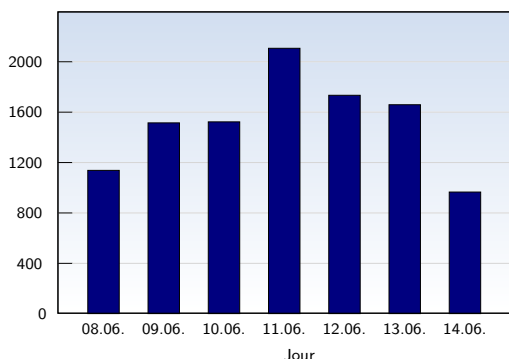

## Visites uniques

Date	Nombre	
lundi	08.06.2009	807
mardi	09.06.2009	788
mercredi	10.06.2009	1172
jeudi	11.06.2009	1563
vendredi	12.06.2009	1007
samedi	13.06.2009	1079
dimanche	14.06.2009	762
<b>Total</b>		<b>7178</b>

Cette analyse indique toutes les pages ouvertes par chacun des visiteurs au cours d'une visite unique. Un visiteur est comptabilisé uniquement lorsqu'il ouvre au moins une page. Si plus de 30 minutes se sont écoulées depuis l'ouverture de la première page, les prochaines pages ouvertes feront l'objet d'une nouvelle visite unique.

## Pages vues

Date	Nombre	
lundi	08.06.2009	1139
mardi	09.06.2009	1516
mercredi	10.06.2009	1524
jeudi	11.06.2009	2108
vendredi	12.06.2009	1735
samedi	13.06.2009	1660
dimanche	14.06.2009	967
<b>Total</b>		<b>10649</b>

Ces statistiques indiquent toutes les pages ouvertes avec succès (également appelées "pages vues"), ainsi que l'heure à laquelle elles ont été ouvertes. Seules les pages entièrement chargées sont comptabilisées. Les images et les composants isolés ne sont pas pris en compte.