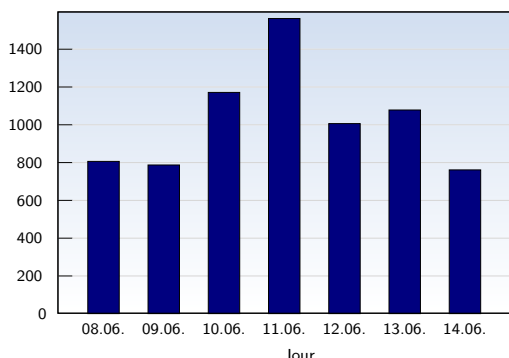

## Visites uniques

Date	Nombre	
lundi	08.06.2009	807
mardi	09.06.2009	788
mercredi	10.06.2009	1172
jeudi	11.06.2009	1563
vendredi	12.06.2009	1007
samedi	13.06.2009	1079
dimanche	14.06.2009	762
<b>Total</b>		<b>7178</b>

Cette analyse indique toutes les pages ouvertes par chacun des visiteurs au cours d'une visite unique. Un visiteur est comptabilisé uniquement lorsqu'il ouvre au moins une page. Si plus de 30 minutes se sont écoulées depuis l'ouverture de la première page, les prochaines pages ouvertes feront l'objet d'une nouvelle visite unique.

## Pages vues

Date	Nombre	
lundi	08.06.2009	1139
mardi	09.06.2009	1516
mercredi	10.06.2009	1524
jeudi	11.06.2009	2108
vendredi	12.06.2009	1735
samedi	13.06.2009	1660
dimanche	14.06.2009	967
<b>Total</b>		<b>10649</b>

Ces statistiques indiquent toutes les pages ouvertes avec succès (également appelées "pages vues"), ainsi que l'heure à laquelle elles ont été ouvertes. Seules les pages entièrement chargées sont comptabilisées. Les images et les composants isolés ne sont pas pris en compte.