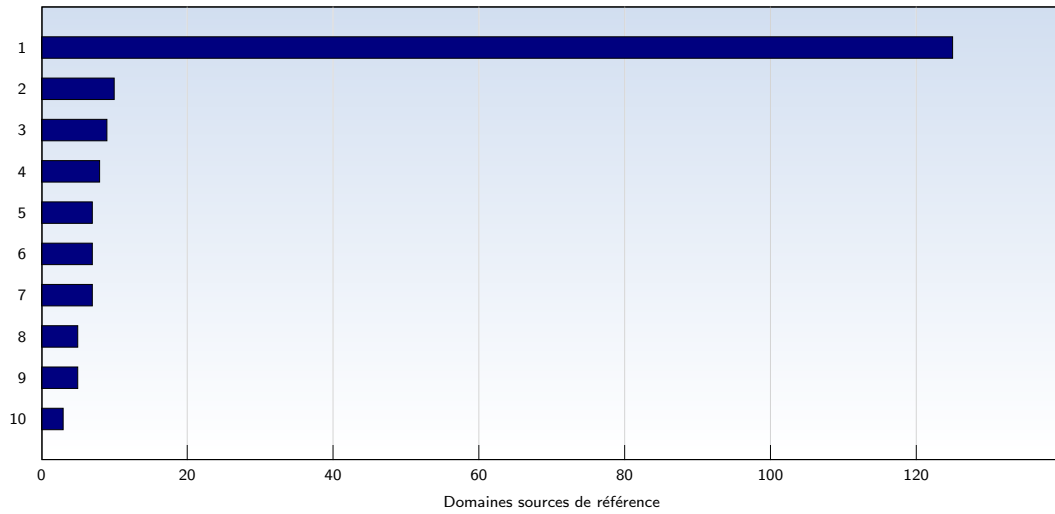

Top 10 des domaines sources de référence

Rank	Domaine	Nombre	%
1	google.fr	125	1
2	google.com	10	0
3	netvibes.com	9	0
4	webworldcam.com	8	0
5	123-cams.com	7	0
6	aol.fr	7	0
7	exalead.fr	7	0
8	google.de	5	0
9	live.com	5	0
10	over-blog.com	3	0
	Total	211	

211 visite(s) sur 7178 contenai(en)t un renvoi permettant d'effectuer une évaluation. Cette analyse vous indique les domaines renvoyant à votre site. Les sous-pages sont rattachées au domaine principal.