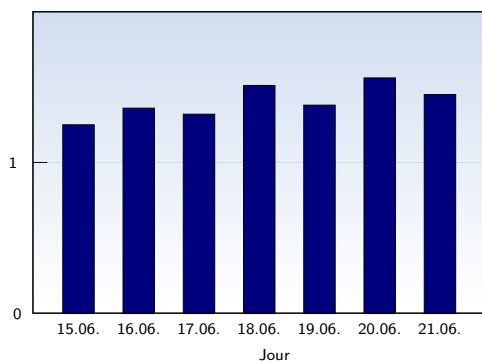

Pages par visite

Date	Nombre	
lundi	15.06.2009	1.25
mardi	16.06.2009	1.36
mercredi	17.06.2009	1.32
jeudi	18.06.2009	1.51
vendredi	19.06.2009	1.38
samedi	20.06.2009	1.56
dimanche	21.06.2009	1.45
Moyenne		1.40

Nombre moyen de pages ouvertes par visite unique. Seules les pages entièrement chargées sont comptabilisées.