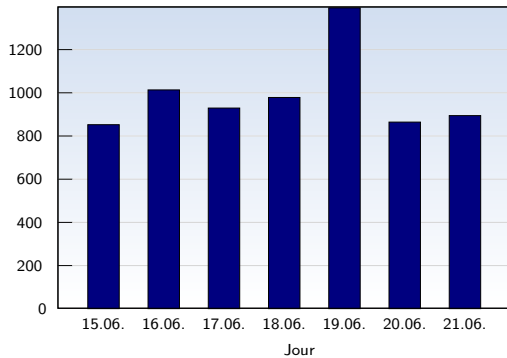

## Visites uniques

Date	Nombre	
lundi	15.06.2009	853
mardi	16.06.2009	1014
mercredi	17.06.2009	930
jeudi	18.06.2009	979
vendredi	19.06.2009	1394
samedi	20.06.2009	865
dimanche	21.06.2009	895
<b>Total</b>		<b>6930</b>

Cette analyse indique toutes les pages ouvertes par chacun des visiteurs au cours d'une visite unique. Un visiteur est comptabilisé uniquement lorsqu'il ouvre au moins une page. Si plus de 30 minutes se sont écoulées depuis l'ouverture de la première page, les prochaines pages ouvertes feront l'objet d'une nouvelle visite unique.

## Pages vues

Date	Nombre	
lundi	15.06.2009	1068
mardi	16.06.2009	1378
mercredi	17.06.2009	1225
jeudi	18.06.2009	1477
vendredi	19.06.2009	1929
samedi	20.06.2009	1346
dimanche	21.06.2009	1294
<b>Total</b>		<b>9717</b>