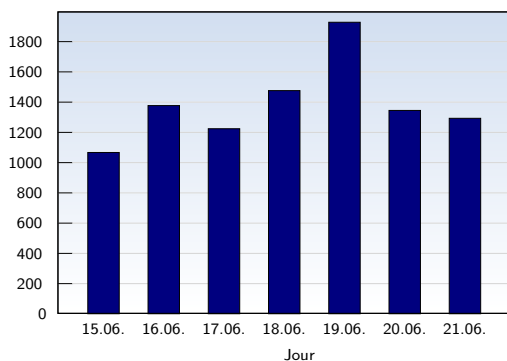

## Visites uniques

Date	Nombre	
lundi	15.06.2009	853
mardi	16.06.2009	1014
mercredi	17.06.2009	930
jeudi	18.06.2009	979
vendredi	19.06.2009	1394
samedi	20.06.2009	865
dimanche	21.06.2009	895
<b>Total</b>		<b>6930</b>

Cette analyse indique toutes les pages ouvertes par chacun des visiteurs au cours d'une visite unique. Un visiteur est comptabilisé uniquement lorsqu'il ouvre au moins une page. Si plus de 30 minutes se sont écoulées depuis l'ouverture de la première page, les prochaines pages ouvertes feront l'objet d'une nouvelle visite unique.

## Pages vues

Date	Nombre	
lundi	15.06.2009	1068
mardi	16.06.2009	1378
mercredi	17.06.2009	1225
jeudi	18.06.2009	1477
vendredi	19.06.2009	1929
samedi	20.06.2009	1346
dimanche	21.06.2009	1294
<b>Total</b>		<b>9717</b>

Ces statistiques indiquent toutes les pages ouvertes avec succès (également appelées "pages vues"), ainsi que l'heure à laquelle elles ont été ouvertes. Seules les pages entièrement chargées sont comptabilisées. Les images et les composants isolés ne sont pas pris en compte.