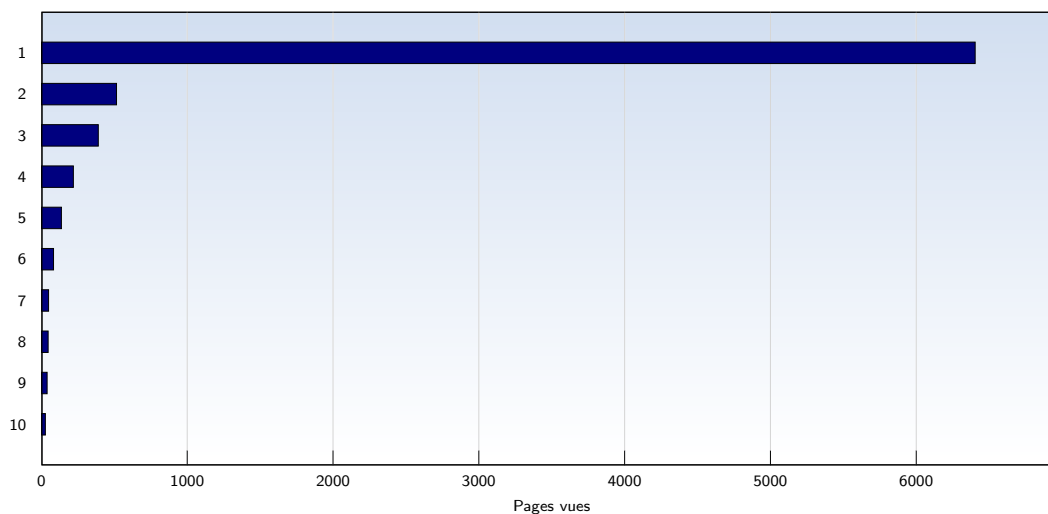

Top 10 des pages les plus fréquentées

Rank	Page	Nombre	%
1	aubbri.fr/webcam.htm	6405	65
2	aubbri.fr/webcam_agran.htm	516	5
3	aubbri.fr/	391	4
4	aubbri.fr/webcam/cam_tot.htm	220	2
5	aubbri.fr/Travaux/Travaux_01.htm	138	1
6	aubbri.fr/index.htm	84	0
7	aubbri.fr/francais/Baie_14.htm	50	0
8	aubbri.fr/francais/pageprotect.php	47	0
9	aubbri.fr/francais/pres1_fr.htm	40	0
10	aubbri.fr/Travaux/Plans_01.htm	28	0
	Total	9717	

Ces statistiques vous indiquent les pages les plus fréquemment ouvertes.