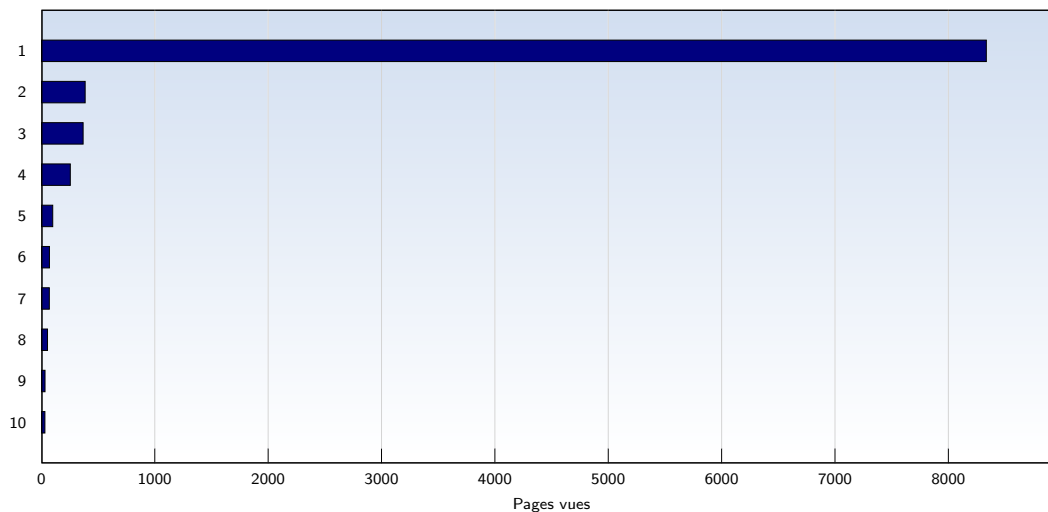

Top 10 des pages les plus fréquentées

Rank	Page	Nombre	%
1	aubbri.fr/webcam.htm	8336	73
2	aubbri.fr/webcam_agran.htm	387	3
3	aubbri.fr/	369	3
4	aubbri.fr/webcam/cam_tot.htm	256	2
5	aubbri.fr/Travaux/Travaux_01.htm	101	0
6	aubbri.fr/index.htm	72	0
7	aubbri.fr/francais/Baie_14.htm	71	0
8	aubbri.fr/francais/pres1_fr.htm	55	0
9	aubbri.fr/francais/occas.htm	33	0
10	aubbri.fr/Travaux/Plans_01.htm	32	0
	Total	11344	

Ces statistiques vous indiquent les pages les plus fréquemment ouvertes.