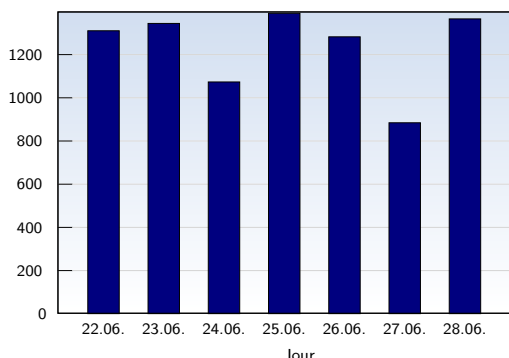

Visites uniques

Date	Nombre	
lundi	22.06.2009	1311
mardi	23.06.2009	1345
mercredi	24.06.2009	1074
jeudi	25.06.2009	1392
vendredi	26.06.2009	1283
samedi	27.06.2009	885
dimanche	28.06.2009	1366
Total		8656

Cette analyse indique toutes les pages ouvertes par chacun des visiteurs au cours d'une visite unique. Un visiteur est comptabilisé uniquement lorsqu'il ouvre au moins une page. Si plus de 30 minutes se sont écoulées depuis l'ouverture de la première page, les prochaines pages ouvertes feront l'objet d'une nouvelle visite unique.

Pages vues

Date	Nombre	
lundi	22.06.2009	1607
mardi	23.06.2009	1779
mercredi	24.06.2009	1537
jeudi	25.06.2009	1749
vendredi	26.06.2009	1802
samedi	27.06.2009	1173
dimanche	28.06.2009	1697
Total		11344

Ces statistiques indiquent toutes les pages ouvertes avec succès (également appelées "pages vues"), ainsi que l'heure à laquelle elles ont été ouvertes. Seules les pages entièrement chargées sont comptabilisées. Les images et les composants isolés ne sont pas pris en compte.

Pages par visite

Date	Nombre	
lundi	22.06.2009	1.23
mardi	23.06.2009	1.32
mercredi	24.06.2009	1.43
jeudi	25.06.2009	1.26
vendredi	26.06.2009	1.40
samedi	27.06.2009	1.33
dimanche	28.06.2009	1.24
Moyenne		1.31