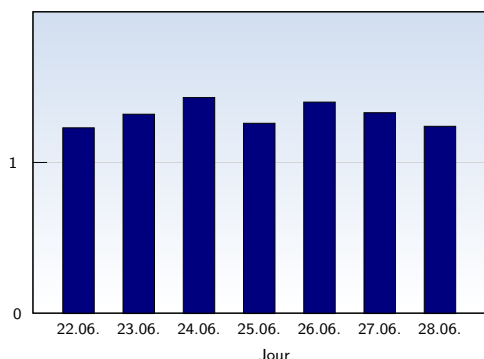

Visites uniques

Date	Nombre	
lundi	22.06.2009	1311
mardi	23.06.2009	1345
mercredi	24.06.2009	1074
jeudi	25.06.2009	1392
vendredi	26.06.2009	1283
samedi	27.06.2009	885
dimanche	28.06.2009	1366
Total		8656

Cette analyse indique toutes les pages ouvertes par chacun des visiteurs au cours d'une visite unique. Un visiteur est comptabilisé uniquement lorsqu'il ouvre au moins une page. Si plus de 30 minutes se sont écoulées depuis l'ouverture de la première page, les prochaines pages ouvertes feront l'objet d'une nouvelle visite unique.

Pages vues

Date	Nombre	
lundi	22.06.2009	1607
mardi	23.06.2009	1779
mercredi	24.06.2009	1537
jeudi	25.06.2009	1749
vendredi	26.06.2009	1802
samedi	27.06.2009	1173
dimanche	28.06.2009	1697
Total		11344

Ces statistiques indiquent toutes les pages ouvertes avec succès (également appelées "pages vues"), ainsi que l'heure à laquelle elles ont été ouvertes. Seules les pages entièrement chargées sont comptabilisées. Les images et les composants isolés ne sont pas pris en compte.

Pages par visite

Date	Nombre	
lundi	22.06.2009	1.23
mardi	23.06.2009	1.32
mercredi	24.06.2009	1.43
jeudi	25.06.2009	1.26
vendredi	26.06.2009	1.40
samedi	27.06.2009	1.33
dimanche	28.06.2009	1.24
Moyenne		1.31