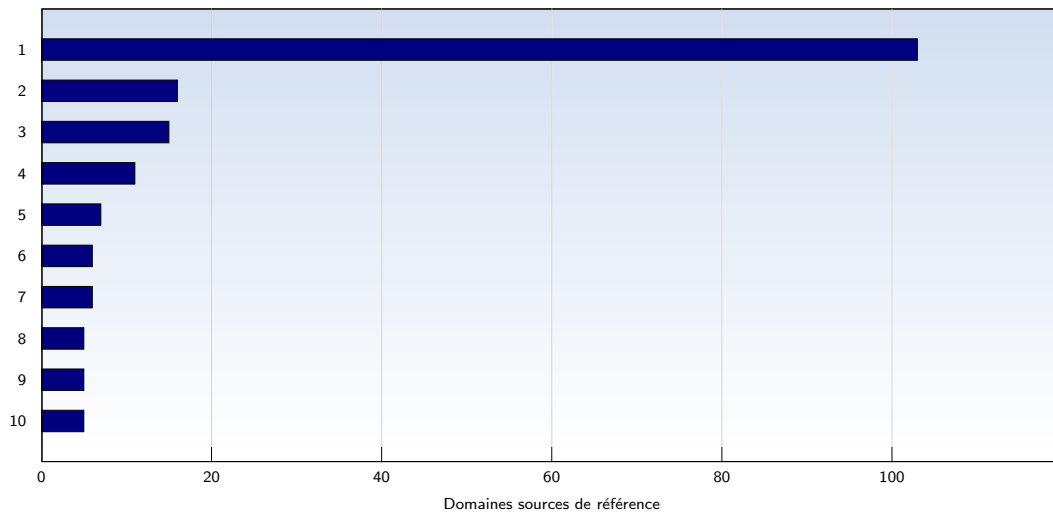

Nombre moyen de pages ouvertes par visite unique. Seules les pages entièrement chargées sont comptabilisées.

Top 10 des pages les plus fréquentées

Rank	Page	Nombre	%
1	aubbri.fr/webcam.htm	8336	73
2	aubbri.fr/webcam_agran.htm	387	3
3	aubbri.fr/	369	3
4	aubbri.fr/webcam/cam_tot.htm	256	2
5	aubbri.fr/Travaux/Travaux_01.htm	101	0
6	aubbri.fr/index.htm	72	0
7	aubbri.fr/francais/Baie_14.htm	71	0
8	aubbri.fr/francais/pres1_fr.htm	55	0
9	aubbri.fr/francais/occas.htm	33	0
10	aubbri.fr/Travaux/Plans_01.htm	32	0
	Total	11344	

Ces statistiques vous indiquent les pages les plus fréquemment ouvertes.

Top 10 des domaines sources de référence

Rank	Domaine	Nombre	%
1	google.fr	103	1
2	unblog.fr	16	0
3	123-cams.com	15	0
4	webworldcam.com	11	0
5	exalead.fr	7	0
6	aceboard.fr	6	0
7	google.com	6	0
8	aol.fr	5	0
9	google.de	5	0
10	netvibes.com	5	0
	Total	218	