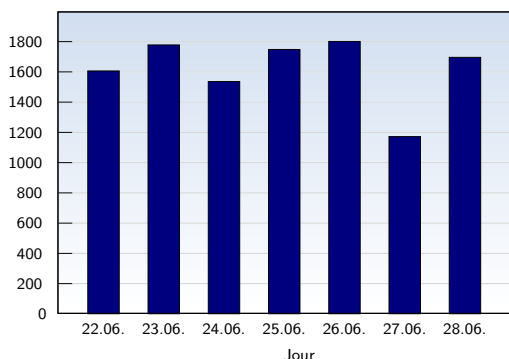

Visites uniques

Date	Nombre	
lundi	22.06.2009	1311
mardi	23.06.2009	1345
mercredi	24.06.2009	1074
jeudi	25.06.2009	1392
vendredi	26.06.2009	1283
samedi	27.06.2009	885
dimanche	28.06.2009	1366
Total		8656

Cette analyse indique toutes les pages ouvertes par chacun des visiteurs au cours d'une visite unique. Un visiteur est comptabilisé uniquement lorsqu'il ouvre au moins une page. Si plus de 30 minutes se sont écoulées depuis l'ouverture de la première page, les prochaines pages ouvertes feront l'objet d'une nouvelle visite unique.

Pages vues

Date	Nombre	
lundi	22.06.2009	1607
mardi	23.06.2009	1779
mercredi	24.06.2009	1537
jeudi	25.06.2009	1749
vendredi	26.06.2009	1802
samedi	27.06.2009	1173
dimanche	28.06.2009	1697
Total		11344

Ces statistiques indiquent toutes les pages ouvertes avec succès (également appelées "pages vues"), ainsi que l'heure à laquelle elles ont été ouvertes. Seules les pages entièrement chargées sont comptabilisées. Les images et les composants isolés ne sont pas pris en compte.

Pages par visite

Date	Nombre	
lundi	22.06.2009	1.23
mardi	23.06.2009	1.32
mercredi	24.06.2009	1.43
jeudi	25.06.2009	1.26
vendredi	26.06.2009	1.40
samedi	27.06.2009	1.33
dimanche	28.06.2009	1.24
Moyenne		1.31