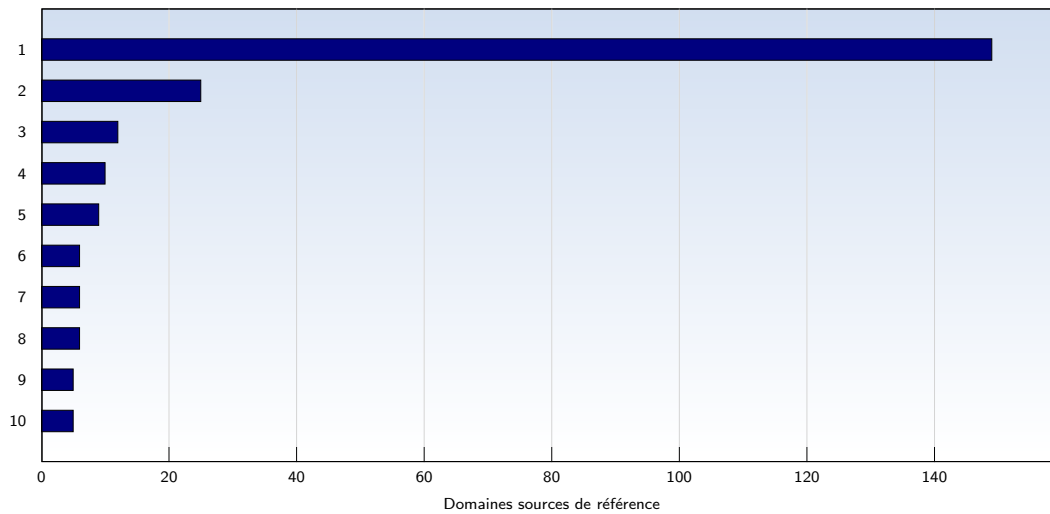

Nombre moyen de pages ouvertes par visite unique. Seules les pages entièrement chargées sont comptabilisées.

Top 10 des pages les plus fréquentées

Rank	Page	Nombre	%
1	aubbri.fr/webcam.htm	7392	73
2	aubbri.fr/	383	3
3	aubbri.fr/webcam/cam_tot.htm	298	2
4	aubbri.fr/webcam_agran.htm	147	1
5	aubbri.fr/index.htm	99	0
6	aubbri.fr/Travaux/Travaux_01.htm	97	0
7	aubbri.fr/forum/adm/index.php	80	0
8	aubbri.fr/forum/style.php	73	0
9	aubbri.fr/francais/pres1_fr.htm	66	0
10	aubbri.fr/francais/Baie_14.htm	57	0
	Total	10102	

Ces statistiques vous indiquent les pages les plus fréquemment ouvertes.

Top 10 des domaines sources de référence

Rank	Domaine	Nombre	%
1	google.fr	149	2
2	google.com	25	0
3	unblog.fr	12	0
4	123-cams.com	10	0
5	aol.fr	9	0
6	bing.com	6	0
7	google.de	6	0
8	neuf.fr	6	0
9	free.fr	5	0
10	orange.fr	5	0
	Total	265	