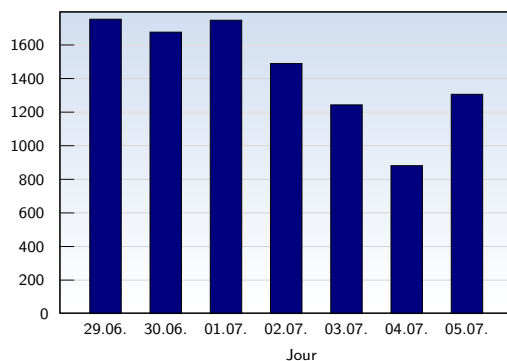

Visites uniques

Date	Nombre	
lundi	29.06.2009	1458
mardi	30.06.2009	1488
mercredi	01.07.2009	1029
jeudi	02.07.2009	1121
vendredi	03.07.2009	989
samedi	04.07.2009	602
dimanche	05.07.2009	661
Total		7348

Cette analyse indique toutes les pages ouvertes par chacun des visiteurs au cours d'une visite unique. Un visiteur est comptabilisé uniquement lorsqu'il ouvre au moins une page. Si plus de 30 minutes se sont écoulées depuis l'ouverture de la première page, les prochaines pages ouvertes feront l'objet d'une nouvelle visite unique.

Pages vues

Date	Nombre	
lundi	29.06.2009	1754
mardi	30.06.2009	1677
mercredi	01.07.2009	1748
jeudi	02.07.2009	1490
vendredi	03.07.2009	1244
samedi	04.07.2009	882
dimanche	05.07.2009	1307
Total		10102

Ces statistiques indiquent toutes les pages ouvertes avec succès (également appelées "pages vues"), ainsi que l'heure à laquelle elles ont été ouvertes. Seules les pages entièrement chargées sont comptabilisées. Les images et les composants isolés ne sont pas pris en compte.