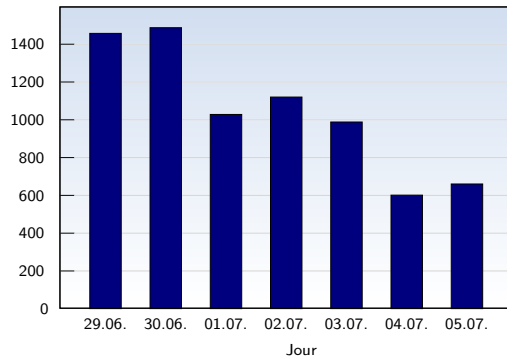

Visites uniques

Date	Nombre	
lundi	29.06.2009	1458
mardi	30.06.2009	1488
mercredi	01.07.2009	1029
jeudi	02.07.2009	1121
vendredi	03.07.2009	989
samedi	04.07.2009	602
dimanche	05.07.2009	661
Total		7348

Cette analyse indique toutes les pages ouvertes par chacun des visiteurs au cours d'une visite unique. Un visiteur est comptabilisé uniquement lorsqu'il ouvre au moins une page. Si plus de 30 minutes se sont écoulées depuis l'ouverture de la première page, les prochaines pages ouvertes feront l'objet d'une nouvelle visite unique.

Pages vues

Date	Nombre	
lundi	29.06.2009	1754
mardi	30.06.2009	1677
mercredi	01.07.2009	1748
jeudi	02.07.2009	1490
vendredi	03.07.2009	1244
samedi	04.07.2009	882
dimanche	05.07.2009	1307
Total		10102

Ces statistiques indiquent toutes les pages ouvertes avec succès (également appelées "pages vues"), ainsi que l'heure à laquelle elles ont été ouvertes. Seules les pages entièrement chargées sont comptabilisées. Les images et les composants isolés ne sont pas pris en compte.