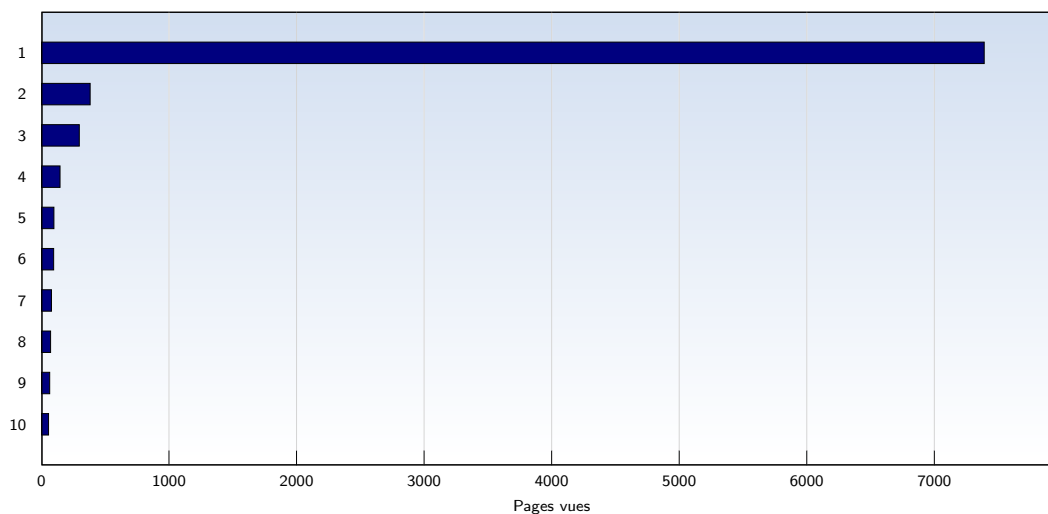

Top 10 des pages les plus fréquentées

Rank	Page	Nombre	%
1	aubbri.fr/webcam.htm	7392	73
2	aubbri.fr/	383	3
3	aubbri.fr/webcam/cam_tot.htm	298	2
4	aubbri.fr/webcam_agran.htm	147	1
5	aubbri.fr/index.htm	99	0
6	aubbri.fr/Travaux/Travaux_01.htm	97	0
7	aubbri.fr/forum/adm/index.php	80	0
8	aubbri.fr/forum/style.php	73	0
9	aubbri.fr/francais/pres1_fr.htm	66	0
10	aubbri.fr/francais/Baie_14.htm	57	0
	Total	10102	

Ces statistiques vous indiquent les pages les plus fréquemment ouvertes.