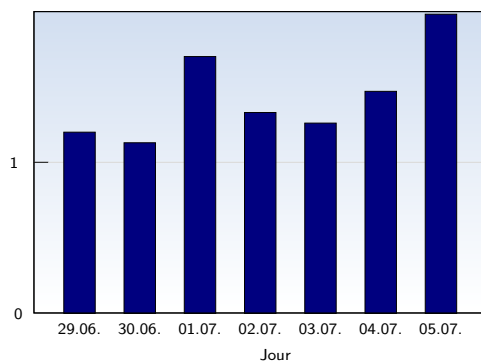

Pages par visite

Date	Nombre	
lundi	29.06.2009	1.20
mardi	30.06.2009	1.13
mercredi	01.07.2009	1.70
jeudi	02.07.2009	1.33
vendredi	03.07.2009	1.26
samedi	04.07.2009	1.47
dimanche	05.07.2009	1.98
Moyenne		1.37

Nombre moyen de pages ouvertes par visite unique. Seules les pages entièrement chargées sont comptabilisées.