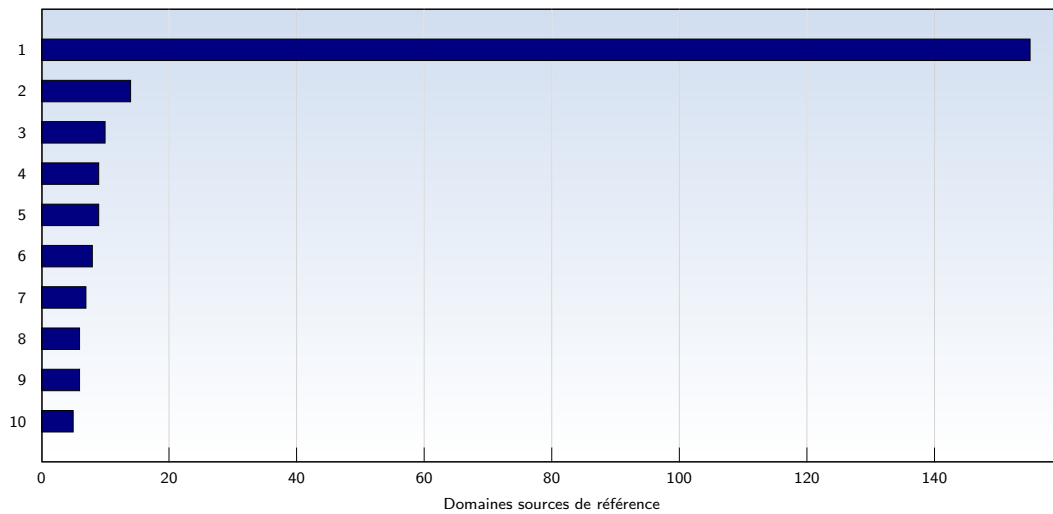

Nombre moyen de pages ouvertes par visite unique. Seules les pages entièrement chargées sont comptabilisées.

Top 10 des pages les plus fréquentées

Rank	Page	Nombre	%
1	aubbri.fr/webcam.htm	5675	54
2	aubbri.fr/	441	4
3	aubbri.fr/forum/adm/index.php	427	4
4	aubbri.fr/webcam_agran.htm	264	2
5	aubbri.fr/webcam/cam_tot.htm	236	2
6	aubbri.fr/forum/viewforum.php	186	1
7	aubbri.fr/forum/style.php	176	1
8	aubbri.fr/forum/viewtopic.php	167	1
9	aubbri.fr/forum/ucp.php	147	1
10	aubbri.fr/forum/index.php	134	1
	Total	10490	

Ces statistiques vous indiquent les pages les plus fréquemment ouvertes.

Top 10 des domaines sources de référence

Rank	Domaine	Nombre	%
1	google.fr	155	2
2	123-cams.com	14	0
3	unblog.fr	10	0
4	ot-brignogan-plage.fr	9	0
5	yahoo.com	9	0
6	google.com	8	0
7	netvibes.com	7	0
8	google.de	6	0
9	webworldcam.com	6	0
10	aol.fr	5	0
	Total	274	