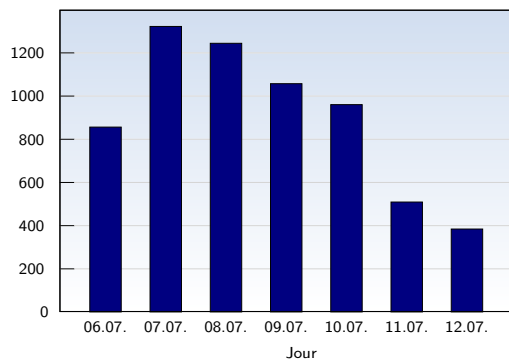

Visites uniques

Date	Nombre	
lundi	06.07.2009	857
mardi	07.07.2009	1323
mercredi	08.07.2009	1245
jeudi	09.07.2009	1058
vendredi	10.07.2009	961
samedi	11.07.2009	510
dimanche	12.07.2009	385
Total		6339

Cette analyse indique toutes les pages ouvertes par chacun des visiteurs au cours d'une visite unique. Un visiteur est comptabilisé uniquement lorsqu'il ouvre au moins une page. Si plus de 30 minutes se sont écoulées depuis l'ouverture de la première page, les prochaines pages ouvertes feront l'objet d'une nouvelle visite unique.

Pages vues

Date	Nombre	
lundi	06.07.2009	1834
mardi	07.07.2009	1753
mercredi	08.07.2009	1667
jeudi	09.07.2009	1707
vendredi	10.07.2009	1471
samedi	11.07.2009	1217
dimanche	12.07.2009	841
Total		10490

Ces statistiques indiquent toutes les pages ouvertes avec succès (également appelées "pages vues"), ainsi que l'heure à laquelle elles ont été ouvertes. Seules les pages entièrement chargées sont comptabilisées. Les images et les composants isolés ne sont pas pris en compte.