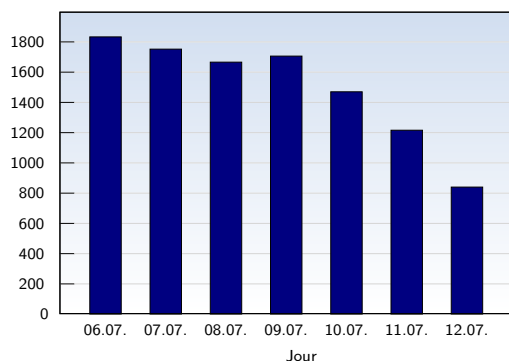

Visites uniques

Date	Nombre	
lundi	06.07.2009	857
mardi	07.07.2009	1323
mercredi	08.07.2009	1245
jeudi	09.07.2009	1058
vendredi	10.07.2009	961
samedi	11.07.2009	510
dimanche	12.07.2009	385
Total		6339

Cette analyse indique toutes les pages ouvertes par chacun des visiteurs au cours d'une visite unique. Un visiteur est comptabilisé uniquement lorsqu'il ouvre au moins une page. Si plus de 30 minutes se sont écoulées depuis l'ouverture de la première page, les prochaines pages ouvertes feront l'objet d'une nouvelle visite unique.

Pages vues

Date	Nombre	
lundi	06.07.2009	1834
mardi	07.07.2009	1753
mercredi	08.07.2009	1667
jeudi	09.07.2009	1707
vendredi	10.07.2009	1471
samedi	11.07.2009	1217
dimanche	12.07.2009	841
Total		10490

Ces statistiques indiquent toutes les pages ouvertes avec succès (également appelées "pages vues"), ainsi que l'heure à laquelle elles ont été ouvertes. Seules les pages entièrement chargées sont comptabilisées. Les images et les composants isolés ne sont pas pris en compte.