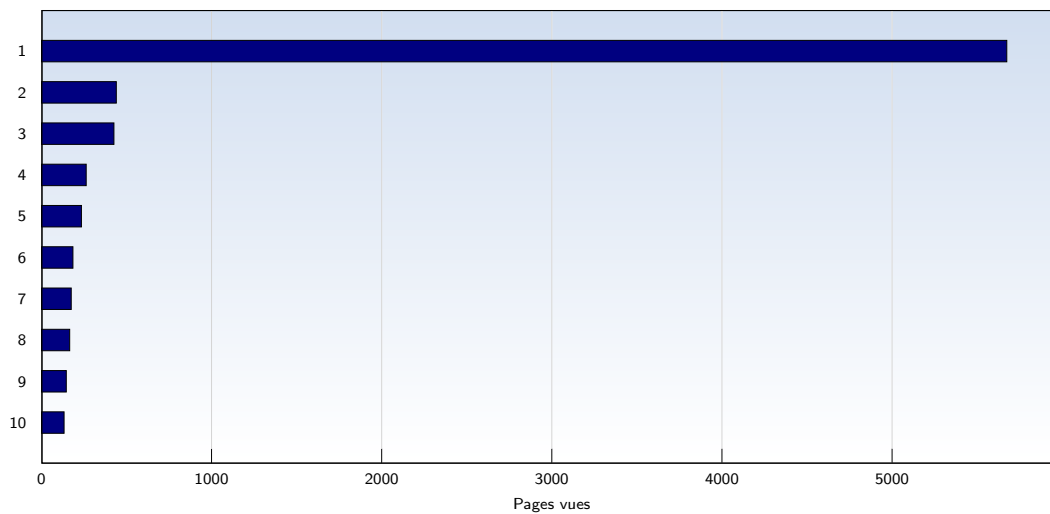

Top 10 des pages les plus fréquentées

Rank	Page	Nombre	%
1	aubbri.fr/webcam.htm	5675	54
2	aubbri.fr/	441	4
3	aubbri.fr/forum/adm/index.php	427	4
4	aubbri.fr/webcam_agran.htm	264	2
5	aubbri.fr/webcam/cam_tot.htm	236	2
6	aubbri.fr/forum/viewforum.php	186	1
7	aubbri.fr/forum/style.php	176	1
8	aubbri.fr/forum/viewtopic.php	167	1
9	aubbri.fr/forum/ucp.php	147	1
10	aubbri.fr/forum/index.php	134	1
	Total	10490	

Ces statistiques vous indiquent les pages les plus fréquemment ouvertes.