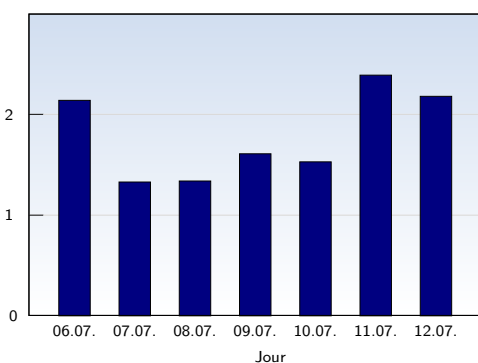

Visites uniques

Date	Nombre	
lundi	06.07.2009	857
mardi	07.07.2009	1323
mercredi	08.07.2009	1245
jeudi	09.07.2009	1058
vendredi	10.07.2009	961
samedi	11.07.2009	510
dimanche	12.07.2009	385
Total		6339

Cette analyse indique toutes les pages ouvertes par chacun des visiteurs au cours d'une visite unique. Un visiteur est comptabilisé uniquement lorsqu'il ouvre au moins une page. Si plus de 30 minutes se sont écoulées depuis l'ouverture de la première page, les prochaines pages ouvertes feront l'objet d'une nouvelle visite unique.

Pages vues

Date	Nombre	
lundi	06.07.2009	1834
mardi	07.07.2009	1753
mercredi	08.07.2009	1667
jeudi	09.07.2009	1707
vendredi	10.07.2009	1471
samedi	11.07.2009	1217
dimanche	12.07.2009	841
Total		10490

Ces statistiques indiquent toutes les pages ouvertes avec succès (également appelées "pages vues"), ainsi que l'heure à laquelle elles ont été ouvertes. Seules les pages entièrement chargées sont comptabilisées. Les images et les composants isolés ne sont pas pris en compte.

Pages par visite

Date	Nombre	
lundi	06.07.2009	2.14
mardi	07.07.2009	1.33
mercredi	08.07.2009	1.34
jeudi	09.07.2009	1.61
vendredi	10.07.2009	1.53
samedi	11.07.2009	2.39
dimanche	12.07.2009	2.18
Moyenne		1.65