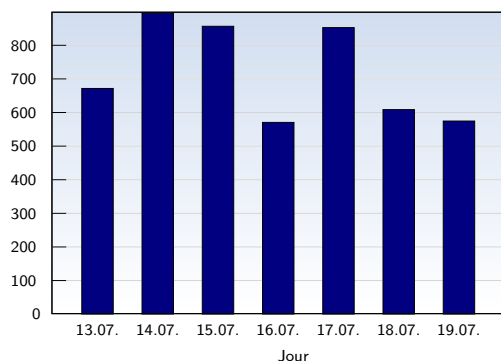

Visites uniques

Date	Nombre
lundi 13.07.2009	672
mardi 14.07.2009	896
mercredi 15.07.2009	857
jeudi 16.07.2009	571
vendredi 17.07.2009	853
samedi 18.07.2009	609
dimanche 19.07.2009	575
Total	5033

Cette analyse indique toutes les pages ouvertes par chacun des visiteurs au cours d'une visite unique. Un visiteur est comptabilisé uniquement lorsqu'il ouvre au moins une page. Si plus de 30 minutes se sont écoulées depuis l'ouverture de la première page, les prochaines pages ouvertes feront l'objet d'une nouvelle visite unique.

Pages vues

Date	Nombre
lundi 13.07.2009	1394
mardi 14.07.2009	1511
mercredi 15.07.2009	1326
jeudi 16.07.2009	1066
vendredi 17.07.2009	1413
samedi 18.07.2009	1495
dimanche 19.07.2009	1240
Total	9445

Ces statistiques indiquent toutes les pages ouvertes avec succès (également appelées "pages vues"), ainsi que l'heure à laquelle elles ont été ouvertes. Seules les pages entièrement chargées sont comptabilisées. Les images et les composants isolés ne sont pas pris en compte.

Pages par visite

Date	Nombre
lundi 13.07.2009	2.07
mardi 14.07.2009	1.69
mercredi 15.07.2009	1.55
jeudi 16.07.2009	1.87
vendredi 17.07.2009	1.66
samedi 18.07.2009	2.45
dimanche 19.07.2009	2.16
Moyenne	1.88