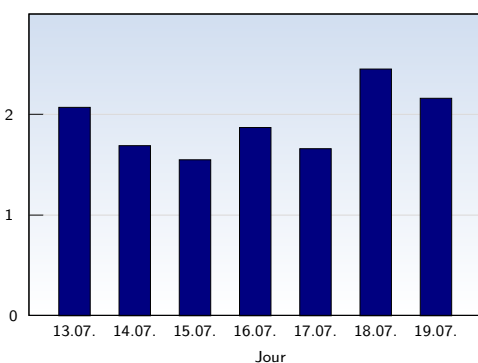

Visites uniques

Date	Nombre
lundi 13.07.2009	672
mardi 14.07.2009	896
mercredi 15.07.2009	857
jeudi 16.07.2009	571
vendredi 17.07.2009	853
samedi 18.07.2009	609
dimanche 19.07.2009	575
Total	5033

Cette analyse indique toutes les pages ouvertes par chacun des visiteurs au cours d'une visite unique. Un visiteur est comptabilisé uniquement lorsqu'il ouvre au moins une page. Si plus de 30 minutes se sont écoulées depuis l'ouverture de la première page, les prochaines pages ouvertes feront l'objet d'une nouvelle visite unique.

Pages vues

Date	Nombre
lundi 13.07.2009	1394
mardi 14.07.2009	1511
mercredi 15.07.2009	1326
jeudi 16.07.2009	1066
vendredi 17.07.2009	1413
samedi 18.07.2009	1495
dimanche 19.07.2009	1240
Total	9445

Ces statistiques indiquent toutes les pages ouvertes avec succès (également appelées "pages vues"), ainsi que l'heure à laquelle elles ont été ouvertes. Seules les pages entièrement chargées sont comptabilisées. Les images et les composants isolés ne sont pas pris en compte.

Pages par visite

Date	Nombre
lundi 13.07.2009	2.07
mardi 14.07.2009	1.69
mercredi 15.07.2009	1.55
jeudi 16.07.2009	1.87
vendredi 17.07.2009	1.66
samedi 18.07.2009	2.45
dimanche 19.07.2009	2.16
Moyenne	1.88