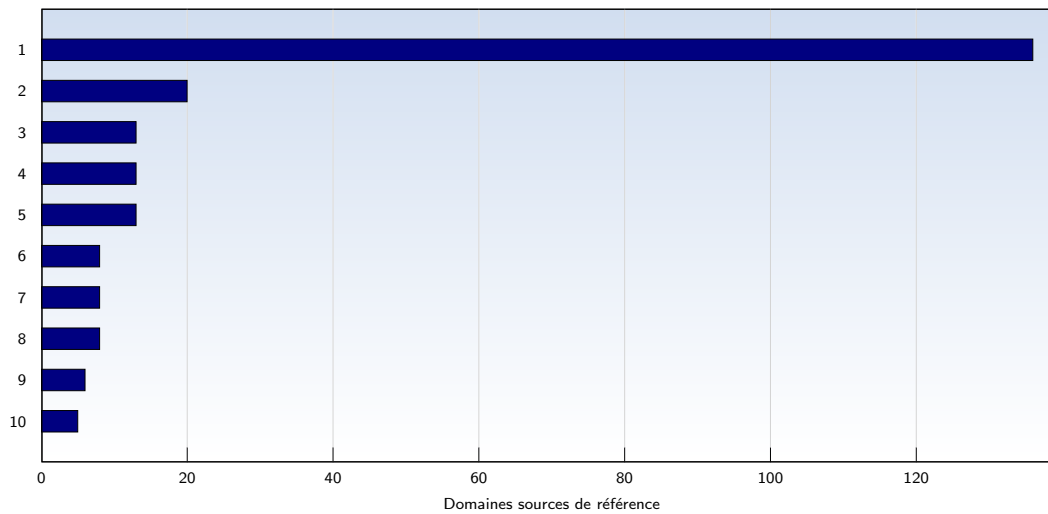

Nombre moyen de pages ouvertes par visite unique. Seules les pages entièrement chargées sont comptabilisées.

Top 10 des pages les plus fréquentées

Rank	Page	Nombre	%
1	aubbri.fr/webcam.htm	4751	50
2	aubbri.fr/	536	5
3	aubbri.fr/webcam_agran.htm	388	4
4	aubbri.fr/forum/index.php	269	2
5	aubbri.fr/forum/style.php	253	2
6	aubbri.fr/webcam/cam_tot.htm	238	2
7	aubbri.fr/forum/viewtopic.php	208	2
8	aubbri.fr/forum/viewforum.php	204	2
9	aubbri.fr/forum/forum_acces.htm	174	1
10	aubbri.fr/forum/cron.php	173	1
	Total	9445	

Ces statistiques vous indiquent les pages les plus fréquemment ouvertes.

Top 10 des domaines sources de référence

Rank	Domaine	Nombre	%
1	google.fr	136	2
2	google.com	20	0
3	123-cams.com	13	0
4	orange.fr	13	0
5	ot-brignogan-plage.fr	13	0
6	neuf.fr	8	0
7	unblog.fr	8	0
8	webworldcam.com	8	0
9	yahoo.com	6	0
10	aliceadsl.fr	5	0
	Total	269	