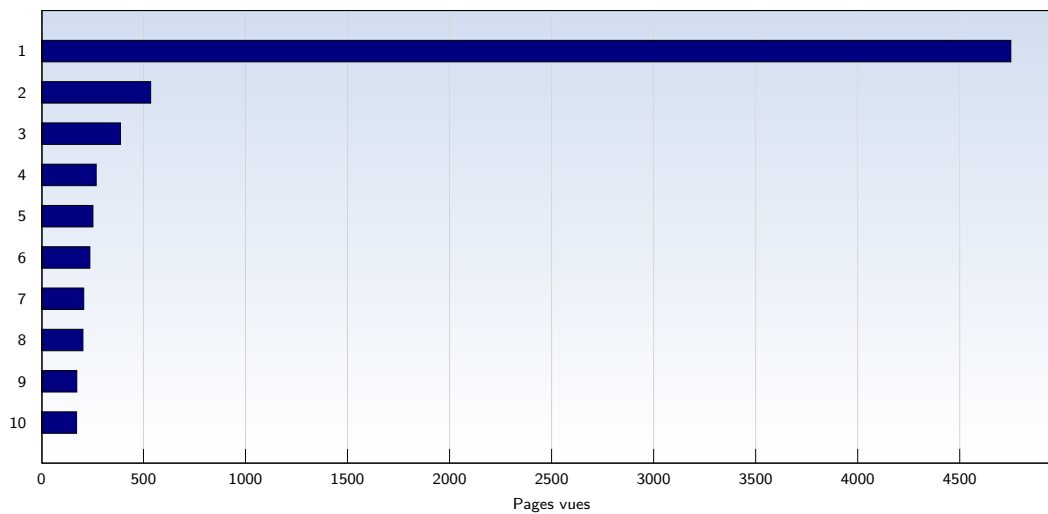

Top 10 des pages les plus fréquentées

Rank	Page	Nombre	%
1	aubbri.fr/webcam.htm	4751	50
2	aubbri.fr/	536	5
3	aubbri.fr/webcam_agran.htm	388	4
4	aubbri.fr/forum/index.php	269	2
5	aubbri.fr/forum/style.php	253	2
6	aubbri.fr/webcam/cam_tot.htm	238	2
7	aubbri.fr/forum/viewtopic.php	208	2
8	aubbri.fr/forum/viewforum.php	204	2
9	aubbri.fr/forum/forum_acces.htm	174	1
10	aubbri.fr/forum/cron.php	173	1
	Total	9445	

Ces statistiques vous indiquent les pages les plus fréquemment ouvertes.