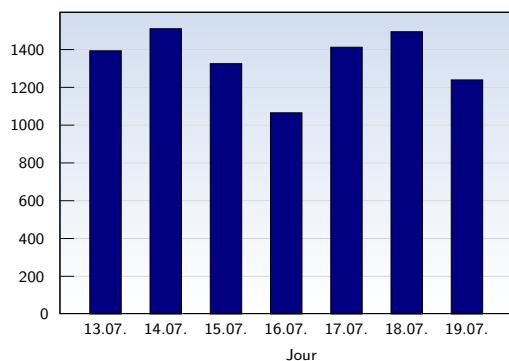

Visites uniques

Date	Nombre
lundi 13.07.2009	672
mardi 14.07.2009	896
mercredi 15.07.2009	857
jeudi 16.07.2009	571
vendredi 17.07.2009	853
samedi 18.07.2009	609
dimanche 19.07.2009	575
Total	5033

Cette analyse indique toutes les pages ouvertes par chacun des visiteurs au cours d'une visite unique. Un visiteur est comptabilisé uniquement lorsqu'il ouvre au moins une page. Si plus de 30 minutes se sont écoulées depuis l'ouverture de la première page, les prochaines pages ouvertes feront l'objet d'une nouvelle visite unique.

Pages vues

Date	Nombre
lundi 13.07.2009	1394
mardi 14.07.2009	1511
mercredi 15.07.2009	1326
jeudi 16.07.2009	1066
vendredi 17.07.2009	1413
samedi 18.07.2009	1495
dimanche 19.07.2009	1240
Total	9445

Ces statistiques indiquent toutes les pages ouvertes avec succès (également appelées "pages vues"), ainsi que l'heure à laquelle elles ont été ouvertes. Seules les pages entièrement chargées sont comptabilisées. Les images et les composants isolés ne sont pas pris en compte.

Pages par visite

Date	Nombre
lundi 13.07.2009	2.07
mardi 14.07.2009	1.69
mercredi 15.07.2009	1.55
jeudi 16.07.2009	1.87
vendredi 17.07.2009	1.66
samedi 18.07.2009	2.45
dimanche 19.07.2009	2.16
Moyenne	1.88