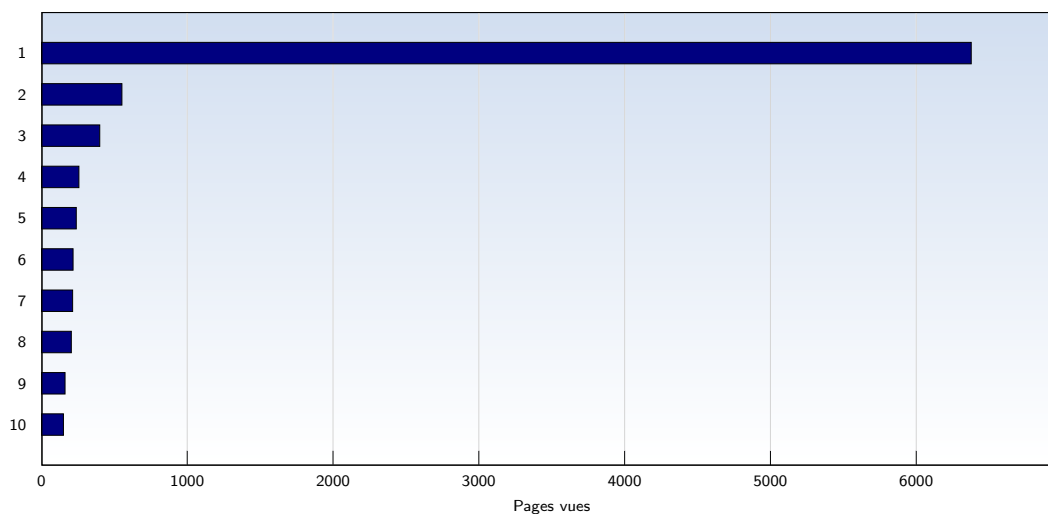

Top 10 des pages les plus fréquentées

Rank	Page	Nombre	%
1	aubbri.fr/webcam.htm	6378	58
2	aubbri.fr/	553	5
3	aubbri.fr/webcam_agran.htm	401	3
4	aubbri.fr/webcam/cam_tot.htm	258	2
5	aubbri.fr/forum/viewtopic.php	240	2
6	aubbri.fr/forum/viewforum.php	218	2
7	aubbri.fr/forum/index.php	215	1
8	aubbri.fr/forum/style.php	206	1
9	aubbri.fr/forum/cron.php	163	1
10	aubbri.fr/forum/forum_acces.htm	152	1
	Total	10813	

Ces statistiques vous indiquent les pages les plus fréquemment ouvertes.