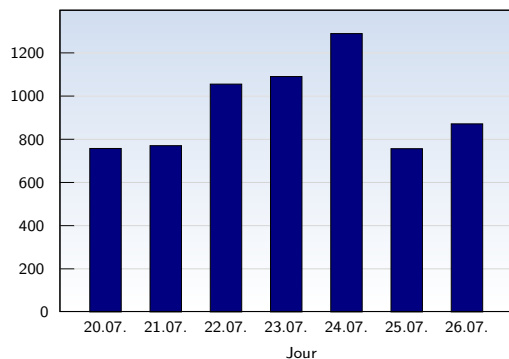

## Visites uniques

Date	Nombre
lundi 20.07.2009	758
mardi 21.07.2009	771
mercredi 22.07.2009	1056
jeudi 23.07.2009	1091
vendredi 24.07.2009	1290
samedi 25.07.2009	757
dimanche 26.07.2009	872
<b>Total</b>	<b>6595</b>

Cette analyse indique toutes les pages ouvertes par chacun des visiteurs au cours d'une visite unique. Un visiteur est comptabilisé uniquement lorsqu'il ouvre au moins une page. Si plus de 30 minutes se sont écoulées depuis l'ouverture de la première page, les prochaines pages ouvertes feront l'objet d'une nouvelle visite unique.

## Pages vues

Date	Nombre
lundi 20.07.2009	1362
mardi 21.07.2009	1152
mercredi 22.07.2009	1679
jeudi 23.07.2009	1829
vendredi 24.07.2009	1797
samedi 25.07.2009	1622
dimanche 26.07.2009	1372
<b>Total</b>	<b>10813</b>