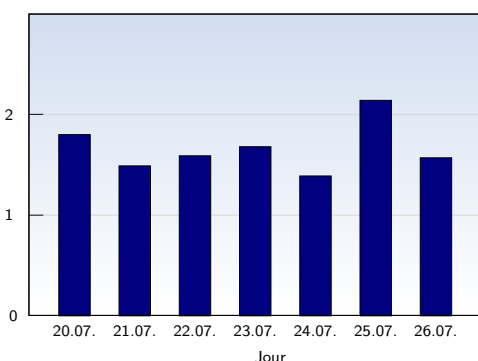

Pages par visite

Date	Nombre
lundi 20.07.2009	1.80
mardi 21.07.2009	1.49
mercredi 22.07.2009	1.59
jeudi 23.07.2009	1.68
vendredi 24.07.2009	1.39
samedi 25.07.2009	2.14
dimanche 26.07.2009	1.57
Moyenne	1.64

Nombre moyen de pages ouvertes par visite unique. Seules les pages entièrement chargées sont comptabilisées.