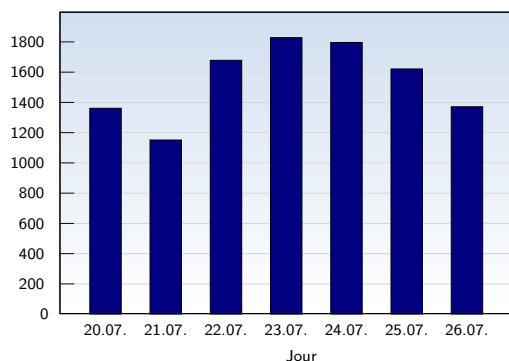

## Visites uniques

Date	Nombre
lundi 20.07.2009	758
mardi 21.07.2009	771
mercredi 22.07.2009	1056
jeudi 23.07.2009	1091
vendredi 24.07.2009	1290
samedi 25.07.2009	757
dimanche 26.07.2009	872
<b>Total</b>	<b>6595</b>

Cette analyse indique toutes les pages ouvertes par chacun des visiteurs au cours d'une visite unique. Un visiteur est comptabilisé uniquement lorsqu'il ouvre au moins une page. Si plus de 30 minutes se sont écoulées depuis l'ouverture de la première page, les prochaines pages ouvertes feront l'objet d'une nouvelle visite unique.

## Pages vues

Date	Nombre
lundi 20.07.2009	1362
mardi 21.07.2009	1152
mercredi 22.07.2009	1679
jeudi 23.07.2009	1829
vendredi 24.07.2009	1797
samedi 25.07.2009	1622
dimanche 26.07.2009	1372
<b>Total</b>	<b>10813</b>