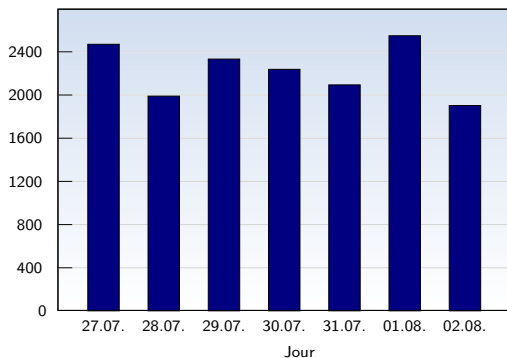

## Visites uniques

Date	Nombre
lundi 27.07.2009	1511
mardi 28.07.2009	1300
mercredi 29.07.2009	1291
jeudi 30.07.2009	1276
vendredi 31.07.2009	1226
samedi 01.08.2009	903
dimanche 02.08.2009	541
<b>Total</b>	<b>8048</b>

Cette analyse indique toutes les pages ouvertes par chacun des visiteurs au cours d'une visite unique. Un visiteur est comptabilisé uniquement lorsqu'il ouvre au moins une page. Si plus de 30 minutes se sont écoulées depuis l'ouverture de la première page, les prochaines pages ouvertes feront l'objet d'une nouvelle visite unique.

## Pages vues

Date	Nombre
lundi 27.07.2009	2471
mardi 28.07.2009	1991
mercredi 29.07.2009	2334
jeudi 30.07.2009	2239
vendredi 31.07.2009	2095
samedi 01.08.2009	2550
dimanche 02.08.2009	1904
<b>Total</b>	<b>15584</b>