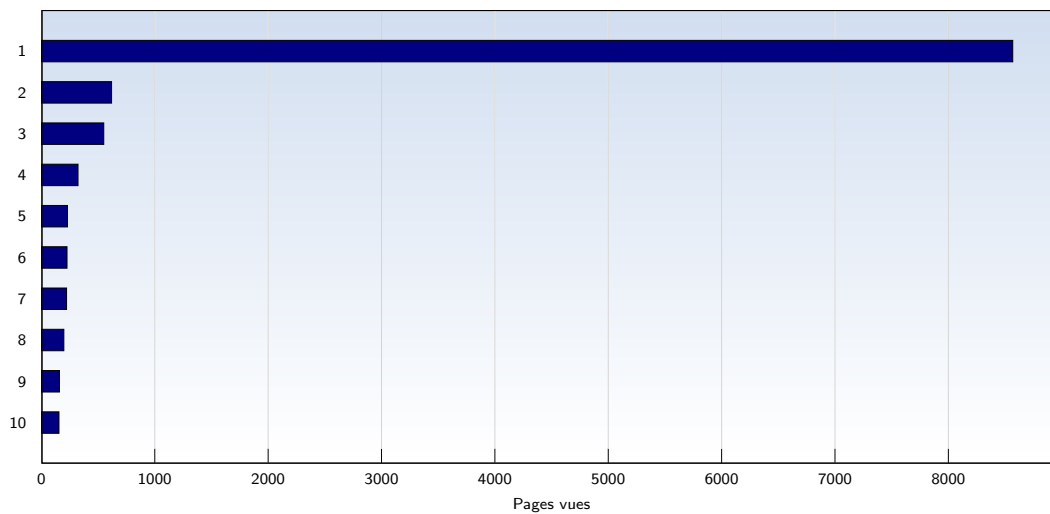

Top 10 des pages les plus fréquentées

Rank	Page	Nombre	%
1	aubbri.fr/webcam.htm	8569	54
2	aubbri.fr/	620	3
3	aubbri.fr/webcam_agran.htm	551	3
4	aubbri.fr/webcam/cam_tot.htm	324	2
5	aubbri.fr/forum/viewtopic.php	231	1
6	aubbri.fr/forum/index.php	227	1
7	aubbri.fr/forum/viewforum.php	223	1
8	aubbri.fr/forum/style.php	199	1
9	aubbri.fr/index.htm	160	1
10	aubbri.fr/forum/cron.php	156	1
	Total	15584	

Ces statistiques vous indiquent les pages les plus fréquemment ouvertes.