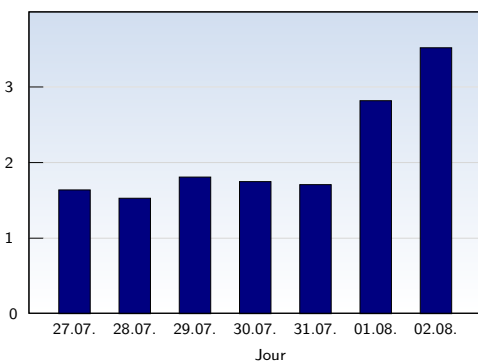

Pages par visite

Date	Nombre
lundi 27.07.2009	1.64
mardi 28.07.2009	1.53
mercredi 29.07.2009	1.81
jeudi 30.07.2009	1.75
vendredi 31.07.2009	1.71
samedi 01.08.2009	2.82
dimanche 02.08.2009	3.52
Moyenne	1.94

Nombre moyen de pages ouvertes par visite unique. Seules les pages entièrement chargées sont comptabilisées.