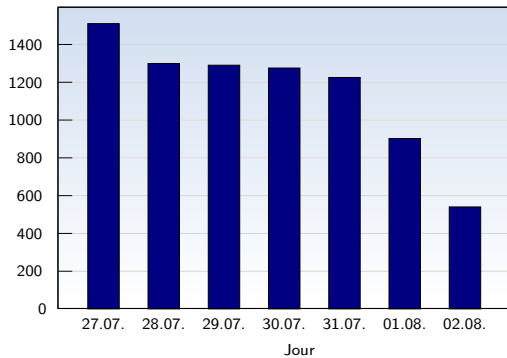

## Visites uniques

Date	Nombre
lundi 27.07.2009	1511
mardi 28.07.2009	1300
mercredi 29.07.2009	1291
jeudi 30.07.2009	1276
vendredi 31.07.2009	1226
samedi 01.08.2009	903
dimanche 02.08.2009	541
<b>Total</b>	<b>8048</b>

Cette analyse indique toutes les pages ouvertes par chacun des visiteurs au cours d'une visite unique. Un visiteur est comptabilisé uniquement lorsqu'il ouvre au moins une page. Si plus de 30 minutes se sont écoulées depuis l'ouverture de la première page, les prochaines pages ouvertes feront l'objet d'une nouvelle visite unique.

## Pages vues

Date	Nombre
lundi 27.07.2009	2471
mardi 28.07.2009	1991
mercredi 29.07.2009	2334
jeudi 30.07.2009	2239
vendredi 31.07.2009	2095
samedi 01.08.2009	2550
dimanche 02.08.2009	1904
<b>Total</b>	<b>15584</b>