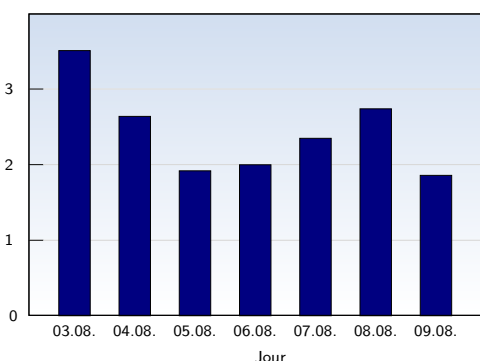

Pages par visite

Date	Nombre	
lundi	03.08.2009	3.51
mardi	04.08.2009	2.64
mercredi	05.08.2009	1.92
jeudi	06.08.2009	2.00
vendredi	07.08.2009	2.35
samedi	08.08.2009	2.74
dimanche	09.08.2009	1.86
Moyenne		2.40

Nombre moyen de pages ouvertes par visite unique. Seules les pages entièrement chargées sont comptabilisées.