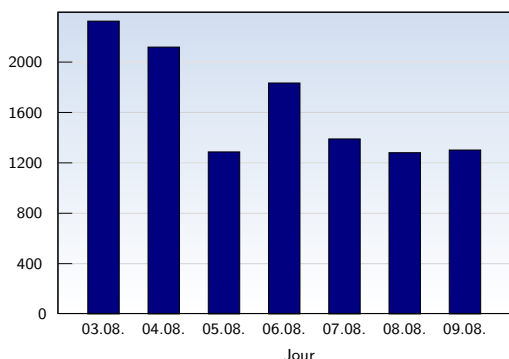

## Visites uniques

Date	Nombre	
lundi	03.08.2009	662
mardi	04.08.2009	802
mercredi	05.08.2009	671
jeudi	06.08.2009	918
vendredi	07.08.2009	592
samedi	08.08.2009	468
dimanche	09.08.2009	701
<b>Total</b>		<b>4814</b>

Cette analyse indique toutes les pages ouvertes par chacun des visiteurs au cours d'une visite unique. Un visiteur est comptabilisé uniquement lorsqu'il ouvre au moins une page. Si plus de 30 minutes se sont écoulées depuis l'ouverture de la première page, les prochaines pages ouvertes feront l'objet d'une nouvelle visite unique.

## Pages vues

Date	Nombre	
lundi	03.08.2009	2326
mardi	04.08.2009	2120
mercredi	05.08.2009	1288
jeudi	06.08.2009	1835
vendredi	07.08.2009	1391
samedi	08.08.2009	1282
dimanche	09.08.2009	1303
<b>Total</b>		<b>11545</b>