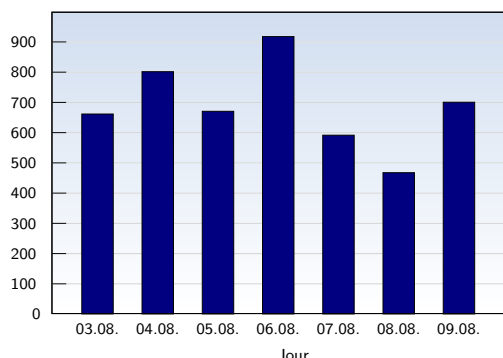

## Visites uniques

Date	Nombre	
lundi	03.08.2009	662
mardi	04.08.2009	802
mercredi	05.08.2009	671
jeudi	06.08.2009	918
vendredi	07.08.2009	592
samedi	08.08.2009	468
dimanche	09.08.2009	701
<b>Total</b>		<b>4814</b>

Cette analyse indique toutes les pages ouvertes par chacun des visiteurs au cours d'une visite unique. Un visiteur est comptabilisé uniquement lorsqu'il ouvre au moins une page. Si plus de 30 minutes se sont écoulées depuis l'ouverture de la première page, les prochaines pages ouvertes feront l'objet d'une nouvelle visite unique.

## Pages vues

Date	Nombre	
lundi	03.08.2009	2326
mardi	04.08.2009	2120
mercredi	05.08.2009	1288
jeudi	06.08.2009	1835
vendredi	07.08.2009	1391
samedi	08.08.2009	1282
dimanche	09.08.2009	1303
<b>Total</b>		<b>11545</b>

Ces statistiques indiquent toutes les pages ouvertes avec succès (également appelées "pages vues"), ainsi que l'heure à laquelle elles ont été ouvertes. Seules les pages entièrement chargées sont comptabilisées. Les images et les composants isolés ne sont pas pris en compte.