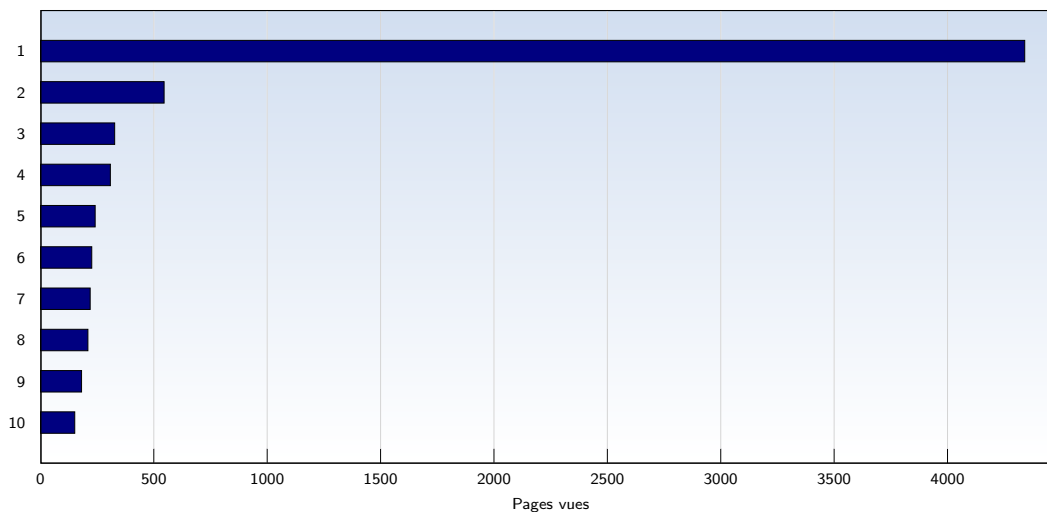

Top 10 des pages les plus fréquentées

Rank	Page	Nombre	%
1	aubbri.fr/webcam.htm	4341	37
2	aubbri.fr/	546	4
3	aubbri.fr/forum/viewtopic.php	328	2
4	aubbri.fr/webcam_agran.htm	309	2
5	aubbri.fr/forum/index.php	242	2
6	aubbri.fr/forum/viewforum.php	227	1
7	aubbri.fr/webcam/cam_tot.htm	220	1
8	aubbri.fr/forum/style.php	210	1
9	aubbri.fr/forum/cron.php	182	1
10	aubbri.fr/forum/forum_acces.htm	152	1
	Total	11545	

Ces statistiques vous indiquent les pages les plus fréquemment ouvertes.