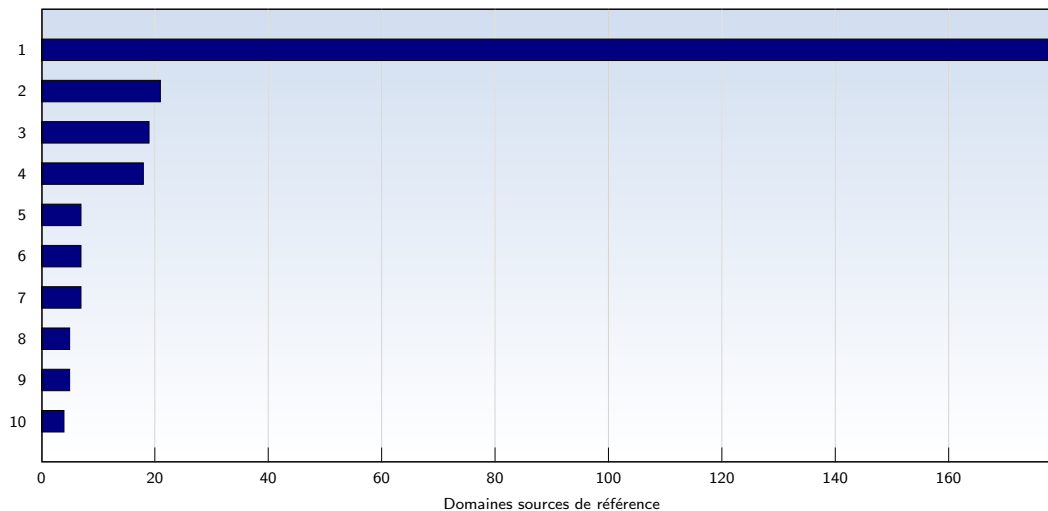

Nombre moyen de pages ouvertes par visite unique. Seules les pages entièrement chargées sont comptabilisées.

Top 10 des pages les plus fréquentées

Rank	Page	Nombre	%
1	aubbri.fr/webcam.htm	6100	50
2	aubbri.fr/webcam_agran.htm	809	6
3	aubbri.fr/	669	5
4	aubbri.fr/forum/viewtopic.php	311	2
5	aubbri.fr/webcam/cam_tot.htm	296	2
6	aubbri.fr/forum/index.php	224	1
7	aubbri.fr/forum/style.php	221	1
8	aubbri.fr/forum/viewforum.php	210	1
9	aubbri.fr/forum/cron.php	176	1
10	aubbri.fr/forum/forum_acces.htm	134	1
	Total	11962	

Ces statistiques vous indiquent les pages les plus fréquemment ouvertes.

Top 10 des domaines sources de référence

Rank	Domaine	Nombre	%
1	google.fr	179	2
2	google.com	21	0
3	unblog.fr	19	0
4	aol.fr	18	0
5	123-cams.com	7	0
6	netvibes.com	7	0
7	yahoo.com	7	0
8	ot-brignogan-plage.fr	5	0
9	voila.fr	5	0
10	google.be	4	0
	Total	305	