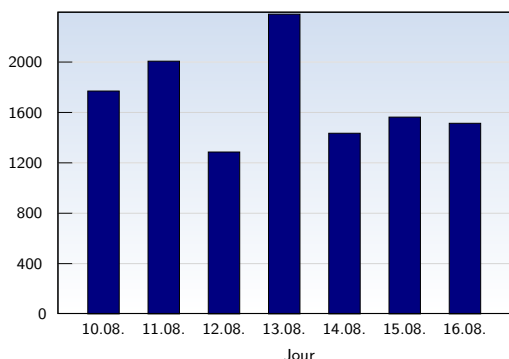

Visites uniques

Date	Nombre	
lundi	10.08.2009	994
mardi	11.08.2009	1233
mercredi	12.08.2009	822
jeudi	13.08.2009	1369
vendredi	14.08.2009	817
samedi	15.08.2009	858
dimanche	16.08.2009	866
Total		6959

Cette analyse indique toutes les pages ouvertes par chacun des visiteurs au cours d'une visite unique. Un visiteur est comptabilisé uniquement lorsqu'il ouvre au moins une page. Si plus de 30 minutes se sont écoulées depuis l'ouverture de la première page, les prochaines pages ouvertes feront l'objet d'une nouvelle visite unique.

Pages vues

Date	Nombre	
lundi	10.08.2009	1771
mardi	11.08.2009	2008
mercredi	12.08.2009	1287
jeudi	13.08.2009	2381
vendredi	14.08.2009	1436
samedi	15.08.2009	1564
dimanche	16.08.2009	1515
Total		11962

Ces statistiques indiquent toutes les pages ouvertes avec succès (également appelées "pages vues"), ainsi que l'heure à laquelle elles ont été ouvertes. Seules les pages entièrement chargées sont comptabilisées. Les images et les composants isolés ne sont pas pris en compte.

Pages par visite

Date	Nombre	
lundi	10.08.2009	1.78
mardi	11.08.2009	1.63
mercredi	12.08.2009	1.57
jeudi	13.08.2009	1.74
vendredi	14.08.2009	1.76
samedi	15.08.2009	1.82
dimanche	16.08.2009	1.75
Moyenne		1.72