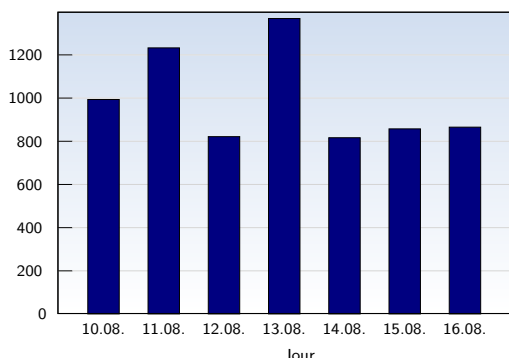

Visites uniques

Date	Nombre	
lundi	10.08.2009	994
mardi	11.08.2009	1233
mercredi	12.08.2009	822
jeudi	13.08.2009	1369
vendredi	14.08.2009	817
samedi	15.08.2009	858
dimanche	16.08.2009	866
Total		6959

Cette analyse indique toutes les pages ouvertes par chacun des visiteurs au cours d'une visite unique. Un visiteur est comptabilisé uniquement lorsqu'il ouvre au moins une page. Si plus de 30 minutes se sont écoulées depuis l'ouverture de la première page, les prochaines pages ouvertes feront l'objet d'une nouvelle visite unique.

Pages vues

Date	Nombre	
lundi	10.08.2009	1771
mardi	11.08.2009	2008
mercredi	12.08.2009	1287
jeudi	13.08.2009	2381
vendredi	14.08.2009	1436
samedi	15.08.2009	1564
dimanche	16.08.2009	1515
Total		11962

Ces statistiques indiquent toutes les pages ouvertes avec succès (également appelées "pages vues"), ainsi que l'heure à laquelle elles ont été ouvertes. Seules les pages entièrement chargées sont comptabilisées. Les images et les composants isolés ne sont pas pris en compte.

Pages par visite

Date	Nombre	
lundi	10.08.2009	1.78
mardi	11.08.2009	1.63
mercredi	12.08.2009	1.57
jeudi	13.08.2009	1.74
vendredi	14.08.2009	1.76
samedi	15.08.2009	1.82
dimanche	16.08.2009	1.75
Moyenne		1.72