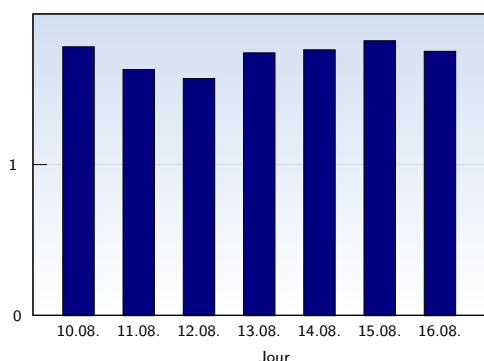

Pages par visite

Date	Nombre	
lundi	10.08.2009	1.78
mardi	11.08.2009	1.63
mercredi	12.08.2009	1.57
jeudi	13.08.2009	1.74
vendredi	14.08.2009	1.76
samedi	15.08.2009	1.82
dimanche	16.08.2009	1.75
Moyenne		1.72

Nombre moyen de pages ouvertes par visite unique. Seules les pages entièrement chargées sont comptabilisées.