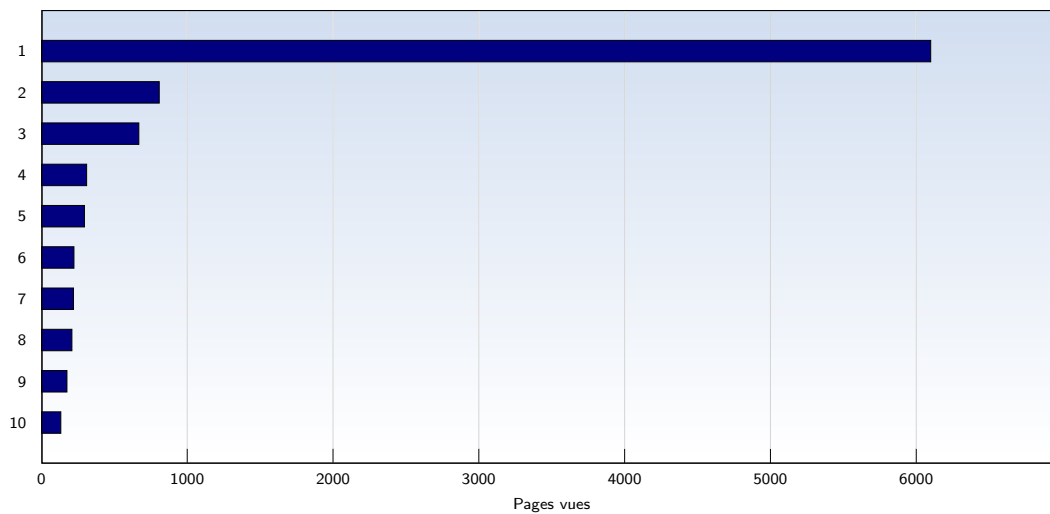

Top 10 des pages les plus fréquentées

Rank	Page	Nombre	%
1	aubbri.fr/webcam.htm	6100	50
2	aubbri.fr/webcam_agran.htm	809	6
3	aubbri.fr/	669	5
4	aubbri.fr/forum/viewtopic.php	311	2
5	aubbri.fr/webcam/cam_tot.htm	296	2
6	aubbri.fr/forum/index.php	224	1
7	aubbri.fr/forum/style.php	221	1
8	aubbri.fr/forum/viewforum.php	210	1
9	aubbri.fr/forum/cron.php	176	1
10	aubbri.fr/forum/forum_acces.htm	134	1
	Total	11962	

Ces statistiques vous indiquent les pages les plus fréquemment ouvertes.