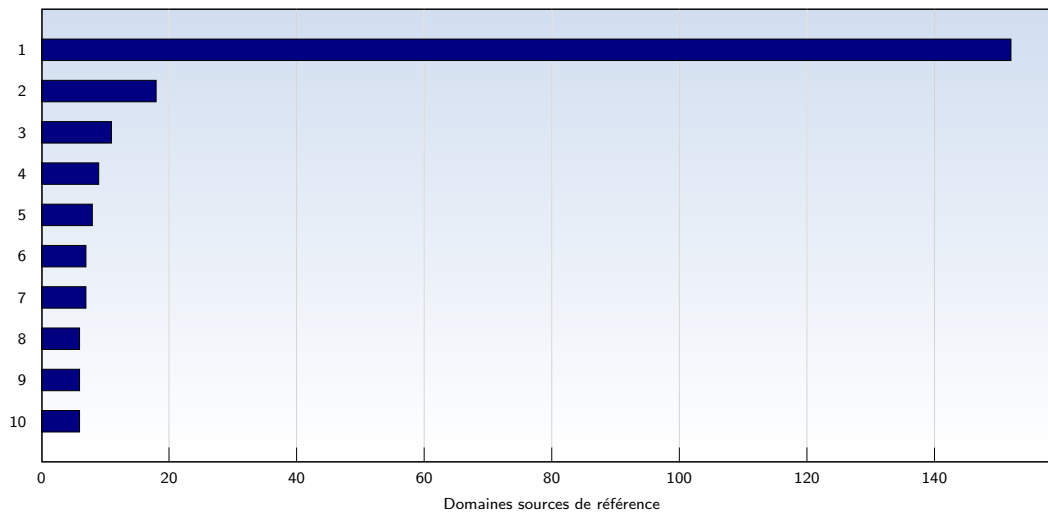

Nombre moyen de pages ouvertes par visite unique. Seules les pages entièrement chargées sont comptabilisées.

Top 10 des pages les plus fréquentées

Rank	Page	Nombre	%
1	aubbri.fr/webcam.htm	7690	28
2	aubbri.fr/forum/ucp.php	4836	18
3	aubbri.fr/forum/memberlist.php	3151	11
4	aubbri.fr/forum/search.php	1902	7
5	aubbri.fr/forum/index.php	1773	6
6	aubbri.fr/forum/faq.php	1094	4
7	aubbri.fr/forum/viewtopic.php	787	2
8	aubbri.fr/	581	2
9	aubbri.fr/forum/viewforum.php	531	1
10	aubbri.fr/webcam/cam_tot.htm	292	1
	Total	26554	

Ces statistiques vous indiquent les pages les plus fréquemment ouvertes.

Top 10 des domaines sources de référence

Rank	Domaine	Nombre	%
1	google.fr	152	1
2	google.com	18	0
3	netvibes.com	11	0
4	bing.com	9	0
5	incredimail.com	8	0
6	123-cams.com	7	0
7	unblog.fr	7	0
8	aol.fr	6	0
9	google.be	6	0
10	yahoo.com	6	0
	Total	262	