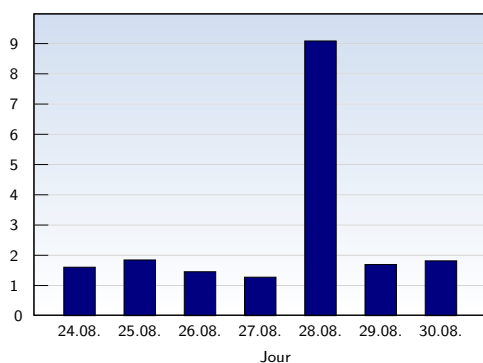

Pages par visite

Date	Nombre	
lundi	24.08.2009	1.61
mardi	25.08.2009	1.85
mercredi	26.08.2009	1.46
jeudi	27.08.2009	1.28
vendredi	28.08.2009	9.09
samedi	29.08.2009	1.70
dimanche	30.08.2009	1.82
Moyenne		3.17

Nombre moyen de pages ouvertes par visite unique. Seules les pages entièrement chargées sont comptabilisées.