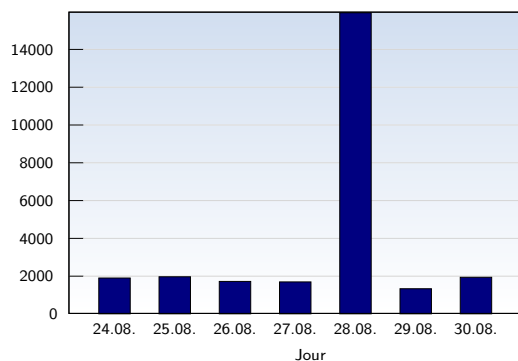

Visites uniques

Date	Nombre	
lundi	24.08.2009	1183
mardi	25.08.2009	1069
mercredi	26.08.2009	1181
jeudi	27.08.2009	1328
vendredi	28.08.2009	1755
samedi	29.08.2009	791
dimanche	30.08.2009	1071
Total		8378

Cette analyse indique toutes les pages ouvertes par chacun des visiteurs au cours d'une visite unique. Un visiteur est comptabilisé uniquement lorsqu'il ouvre au moins une page. Si plus de 30 minutes se sont écoulées depuis l'ouverture de la première page, les prochaines pages ouvertes feront l'objet d'une nouvelle visite unique.

Pages vues

Date	Nombre	
lundi	24.08.2009	1909
mardi	25.08.2009	1975
mercredi	26.08.2009	1729
jeudi	27.08.2009	1703
vendredi	28.08.2009	15947
samedi	29.08.2009	1342
dimanche	30.08.2009	1949
Total		26554