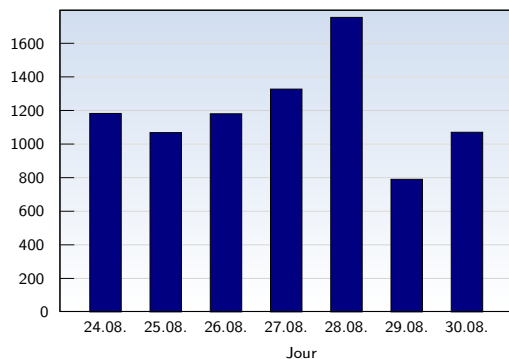

Visites uniques

Date	Nombre	
lundi	24.08.2009	1183
mardi	25.08.2009	1069
mercredi	26.08.2009	1181
jeudi	27.08.2009	1328
vendredi	28.08.2009	1755
samedi	29.08.2009	791
dimanche	30.08.2009	1071
Total		8378

Cette analyse indique toutes les pages ouvertes par chacun des visiteurs au cours d'une visite unique. Un visiteur est comptabilisé uniquement lorsqu'il ouvre au moins une page. Si plus de 30 minutes se sont écoulées depuis l'ouverture de la première page, les prochaines pages ouvertes feront l'objet d'une nouvelle visite unique.

Pages vues

Date	Nombre	
lundi	24.08.2009	1909
mardi	25.08.2009	1975
mercredi	26.08.2009	1729
jeudi	27.08.2009	1703
vendredi	28.08.2009	15947
samedi	29.08.2009	1342
dimanche	30.08.2009	1949
Total		26554