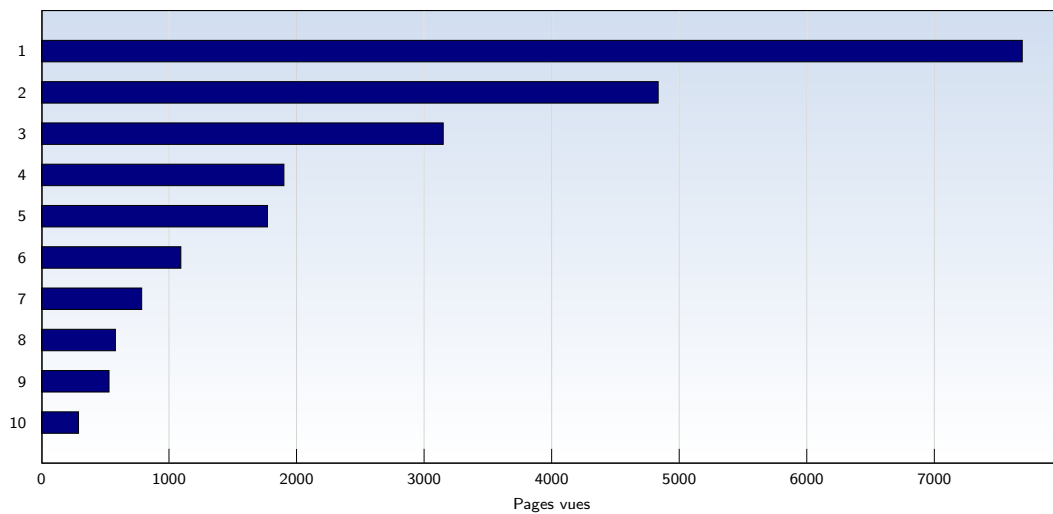

Top 10 des pages les plus fréquentées

Rank	Page	Nombre	%
1	aubbri.fr/webcam.htm	7690	28
2	aubbri.fr/forum/ucp.php	4836	18
3	aubbri.fr/forum/memberlist.php	3151	11
4	aubbri.fr/forum/search.php	1902	7
5	aubbri.fr/forum/index.php	1773	6
6	aubbri.fr/forum/faq.php	1094	4
7	aubbri.fr/forum/viewtopic.php	787	2
8	aubbri.fr/	581	2
9	aubbri.fr/forum/viewforum.php	531	1
10	aubbri.fr/webcam/cam_tot.htm	292	1
	Total	26554	

Ces statistiques vous indiquent les pages les plus fréquemment ouvertes.