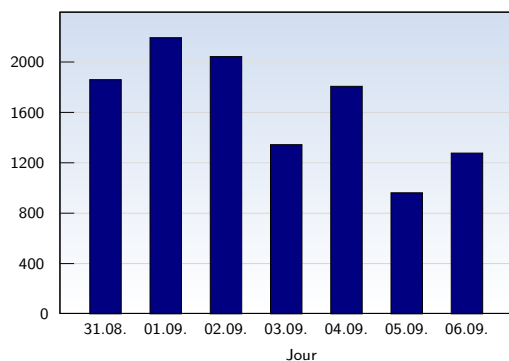

## Visites uniques

Date	Nombre	
lundi	31.08.2009	1499
mardi	01.09.2009	1746
mercredi	02.09.2009	1017
jeudi	03.09.2009	902
vendredi	04.09.2009	1179
samedi	05.09.2009	715
dimanche	06.09.2009	924
<b>Total</b>		<b>7982</b>

Cette analyse indique toutes les pages ouvertes par chacun des visiteurs au cours d'une visite unique. Un visiteur est comptabilisé uniquement lorsqu'il ouvre au moins une page. Si plus de 30 minutes se sont écoulées depuis l'ouverture de la première page, les prochaines pages ouvertes feront l'objet d'une nouvelle visite unique.

## Pages vues

Date	Nombre	
lundi	31.08.2009	1861
mardi	01.09.2009	2194
mercredi	02.09.2009	2044
jeudi	03.09.2009	1345
vendredi	04.09.2009	1808
samedi	05.09.2009	963
dimanche	06.09.2009	1278
<b>Total</b>		<b>11493</b>