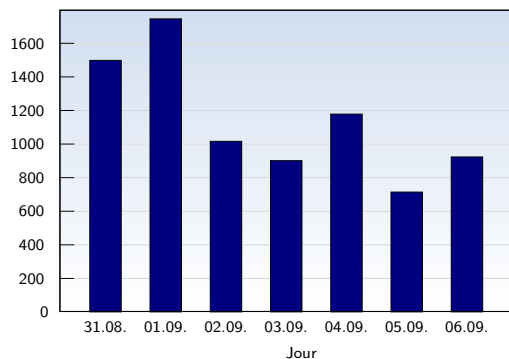

## Visites uniques

Date	Nombre	
lundi	31.08.2009	1499
mardi	01.09.2009	1746
mercredi	02.09.2009	1017
jeudi	03.09.2009	902
vendredi	04.09.2009	1179
samedi	05.09.2009	715
dimanche	06.09.2009	924
<b>Total</b>		<b>7982</b>

Cette analyse indique toutes les pages ouvertes par chacun des visiteurs au cours d'une visite unique. Un visiteur est comptabilisé uniquement lorsqu'il ouvre au moins une page. Si plus de 30 minutes se sont écoulées depuis l'ouverture de la première page, les prochaines pages ouvertes feront l'objet d'une nouvelle visite unique.

## Pages vues

Date	Nombre	
lundi	31.08.2009	1861
mardi	01.09.2009	2194
mercredi	02.09.2009	2044
jeudi	03.09.2009	1345
vendredi	04.09.2009	1808
samedi	05.09.2009	963
dimanche	06.09.2009	1278
<b>Total</b>		<b>11493</b>