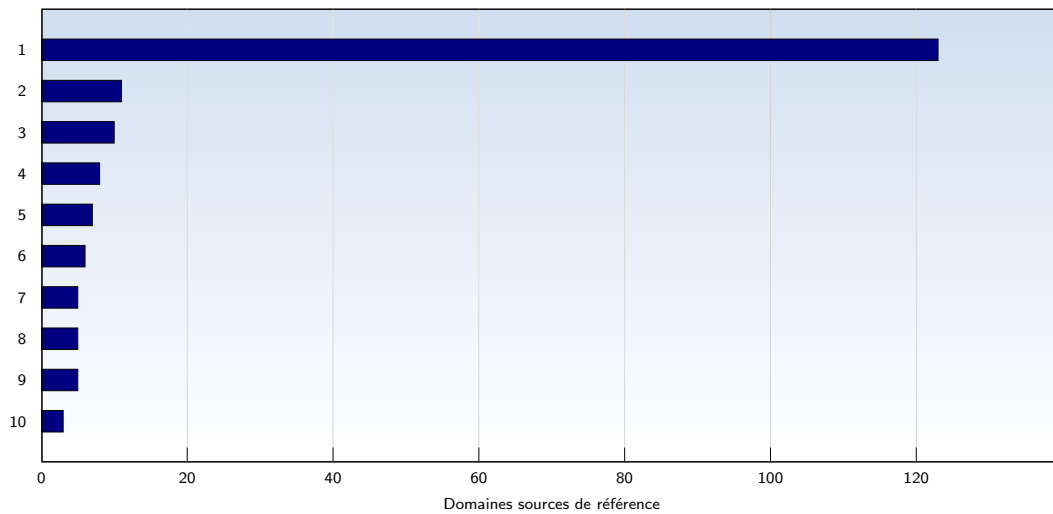

Top 10 des domaines sources de référence

Rank	Domaine	Nombre	%
1	google.fr	123	1
2	google.com	11	0
3	netvibes.com	10	0
4	unblog.fr	8	0
5	bing.com	7	0
6	voila.fr	6	0
7	123-cams.com	5	0
8	aol.fr	5	0
9	webworldcam.com	5	0
10	google.de	3	0
	Total	201	

201 visite(s) sur 7982 contenai(en)t un renvoi permettant d'effectuer une évaluation. Cette analyse vous indique les domaines renvoyant à votre site. Les sous-pages sont rattachées au domaine principal.