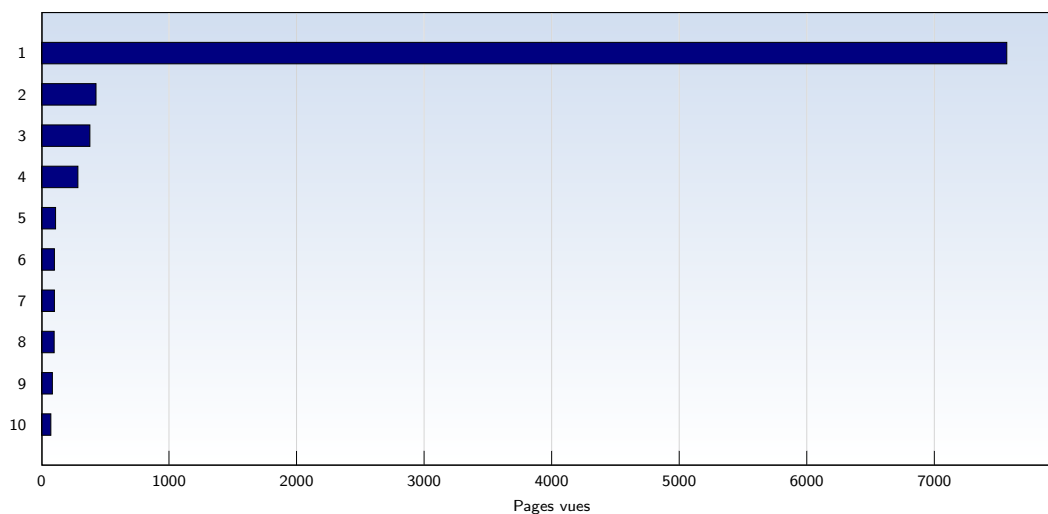

Top 10 des pages les plus fréquentées

Rank	Page	Nombre	%
1	aubbri.fr/webcam.htm	7569	65
2	aubbri.fr/	429	3
3	aubbri.fr/webcam/cam_tot.htm	381	3
4	aubbri.fr/webcam_agran.htm	287	2
5	aubbri.fr/forum/style.php	112	0
6	aubbri.fr/forum/cron.php	103	0
7	aubbri.fr/forum/index.php	103	0
8	aubbri.fr/forum/viewtopic.php	101	0
9	aubbri.fr/index.htm	87	0
10	aubbri.fr/forum/adm/index.php	75	0
	Total	11493	

Ces statistiques vous indiquent les pages les plus fréquemment ouvertes.