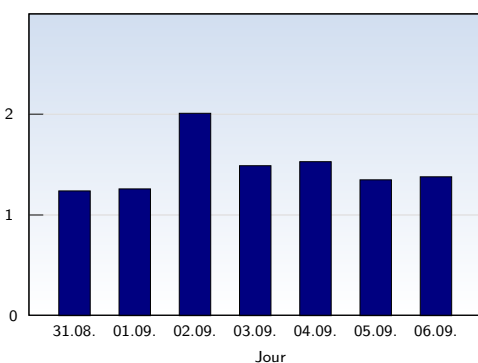

Pages par visite

Date	Nombre	
lundi	31.08.2009	1.24
mardi	01.09.2009	1.26
mercredi	02.09.2009	2.01
jeudi	03.09.2009	1.49
vendredi	04.09.2009	1.53
samedi	05.09.2009	1.35
dimanche	06.09.2009	1.38
Moyenne		1.44

Nombre moyen de pages ouvertes par visite unique. Seules les pages entièrement chargées sont comptabilisées.