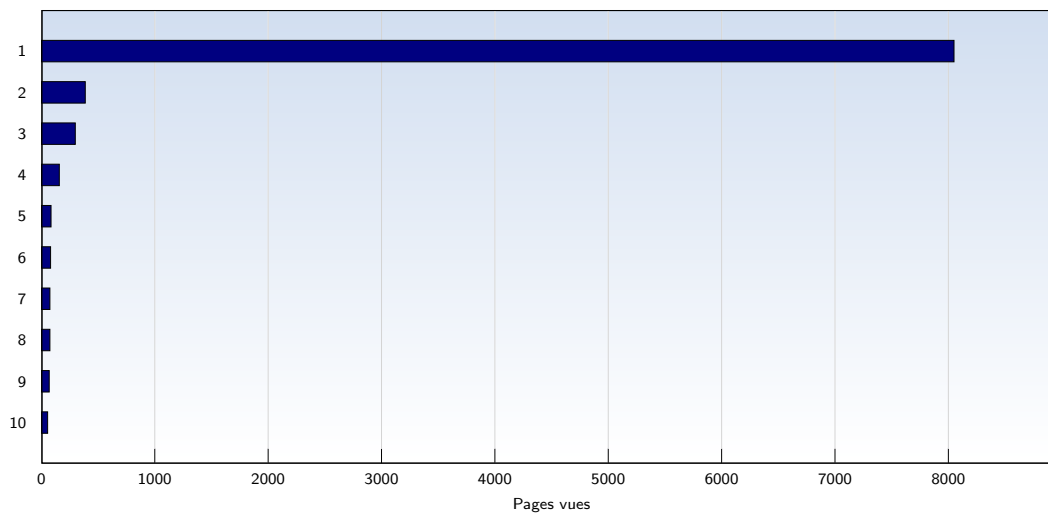

Top 10 des pages les plus fréquentées

Rank	Page	Nombre	%
1	aubbri.fr/webcam.htm	8051	72
2	aubbri.fr/	388	3
3	aubbri.fr/webcam_agran.htm	300	2
4	aubbri.fr/webcam/cam_tot.htm	159	1
5	aubbri.fr/index.htm	86	0
6	aubbri.fr/forum/cron.php	82	0
7	aubbri.fr/forum/index.php	76	0
8	aubbri.fr/forum/style.php	76	0
9	aubbri.fr/forum/viewtopic.php	70	0
10	aubbri.fr/forum/forum_acces.htm	56	0
	Total	11159	

Ces statistiques vous indiquent les pages les plus fréquemment ouvertes.