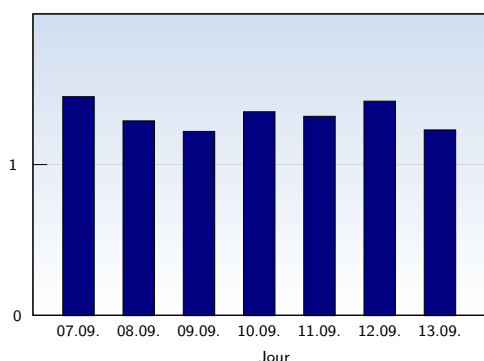

Pages par visite

Date	Nombre	
lundi	07.09.2009	1.45
mardi	08.09.2009	1.29
mercredi	09.09.2009	1.22
jeudi	10.09.2009	1.35
vendredi	11.09.2009	1.32
samedi	12.09.2009	1.42
dimanche	13.09.2009	1.23
Moyenne		1.32

Nombre moyen de pages ouvertes par visite unique. Seules les pages entièrement chargées sont comptabilisées.