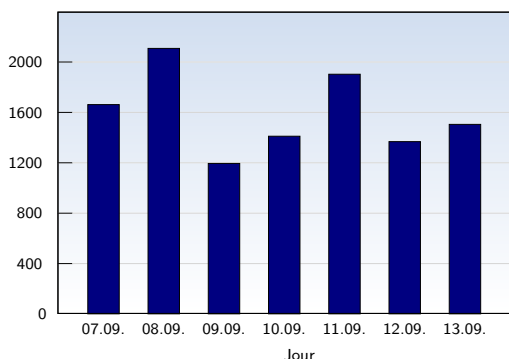

## Visites uniques

Date	Nombre	
lundi	07.09.2009	1149
mardi	08.09.2009	1639
mercredi	09.09.2009	978
jeudi	10.09.2009	1049
vendredi	11.09.2009	1445
samedi	12.09.2009	967
dimanche	13.09.2009	1228
<b>Total</b>		<b>8455</b>

Cette analyse indique toutes les pages ouvertes par chacun des visiteurs au cours d'une visite unique. Un visiteur est comptabilisé uniquement lorsqu'il ouvre au moins une page. Si plus de 30 minutes se sont écoulées depuis l'ouverture de la première page, les prochaines pages ouvertes feront l'objet d'une nouvelle visite unique.

## Pages vues

Date	Nombre	
lundi	07.09.2009	1663
mardi	08.09.2009	2109
mercredi	09.09.2009	1196
jeudi	10.09.2009	1412
vendredi	11.09.2009	1904
samedi	12.09.2009	1369
dimanche	13.09.2009	1506
<b>Total</b>		<b>11159</b>

Ces statistiques indiquent toutes les pages ouvertes avec succès (également appelées "pages vues"), ainsi que l'heure à laquelle elles ont été ouvertes. Seules les pages entièrement chargées sont comptabilisées. Les images et les composants isolés ne sont pas pris en compte.