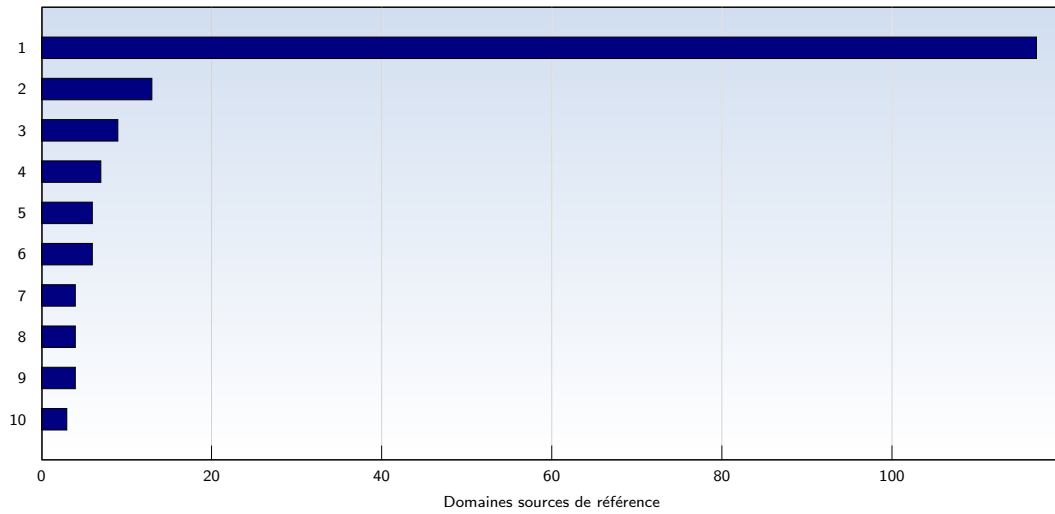

Top 10 des domaines sources de référence

Rank	Domaine	Nombre	%
1	google.fr	117	1
2	netvibes.com	13	0
3	google.com	9	0
4	123-cams.com	7	0
5	aol.fr	6	0
6	google.de	6	0
7	bing.com	4	0
8	free.fr	4	0
9	ot-brignogan-plage.fr	4	0
10	yahoo.com	3	0
	Total	194	

194 visite(s) sur 8455 contenai(en)t un renvoi permettant d'effectuer une évaluation. Cette analyse vous indique les domaines renvoyant à votre site. Les sous-pages sont rattachées au domaine principal.