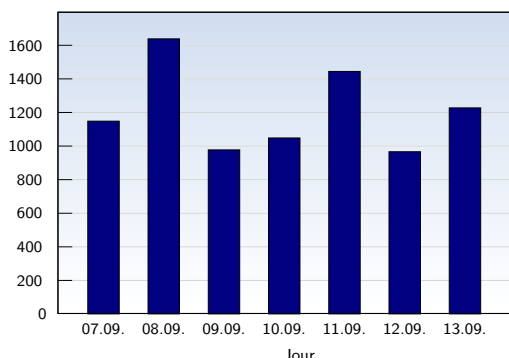

## Visites uniques

Date	Nombre	
lundi	07.09.2009	1149
mardi	08.09.2009	1639
mercredi	09.09.2009	978
jeudi	10.09.2009	1049
vendredi	11.09.2009	1445
samedi	12.09.2009	967
dimanche	13.09.2009	1228
<b>Total</b>		<b>8455</b>

Cette analyse indique toutes les pages ouvertes par chacun des visiteurs au cours d'une visite unique. Un visiteur est comptabilisé uniquement lorsqu'il ouvre au moins une page. Si plus de 30 minutes se sont écoulées depuis l'ouverture de la première page, les prochaines pages ouvertes feront l'objet d'une nouvelle visite unique.

## Pages vues

Date	Nombre	
lundi	07.09.2009	1663
mardi	08.09.2009	2109
mercredi	09.09.2009	1196
jeudi	10.09.2009	1412
vendredi	11.09.2009	1904
samedi	12.09.2009	1369
dimanche	13.09.2009	1506
<b>Total</b>		<b>11159</b>

Ces statistiques indiquent toutes les pages ouvertes avec succès (également appelées "pages vues"), ainsi que l'heure à laquelle elles ont été ouvertes. Seules les pages entièrement chargées sont comptabilisées. Les images et les composants isolés ne sont pas pris en compte.