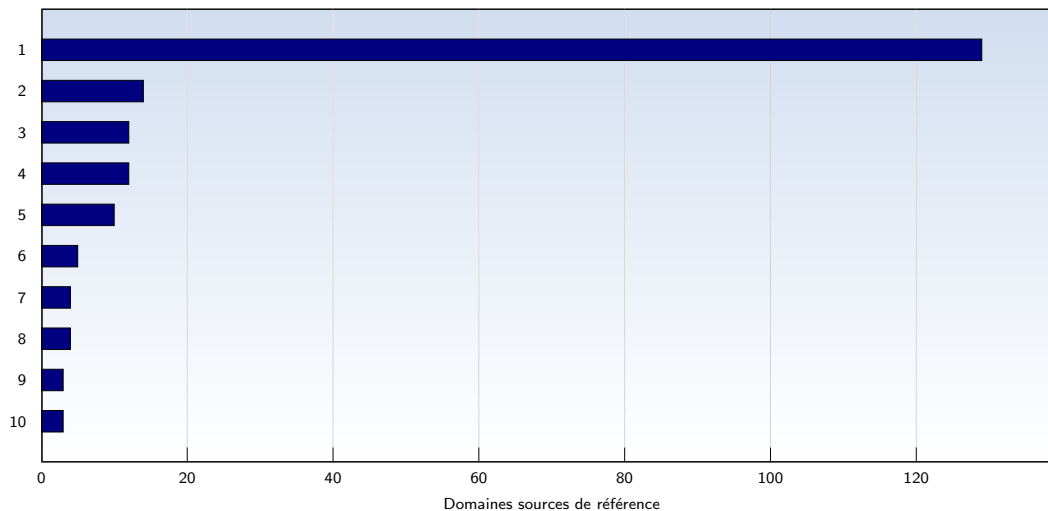

Nombre moyen de pages ouvertes par visite unique. Seules les pages entièrement chargées sont comptabilisées.

Top 10 des pages les plus fréquentées

Rank	Page	Nombre	%
1	aubbri.fr/webcam.htm	6864	62
2	aubbri.fr/	348	3
3	aubbri.fr/webcam_agran.htm	248	2
4	aubbri.fr/webcam/cam_tot.htm	180	1
5	aubbri.fr/forum/style.php	152	1
6	aubbri.fr/forum/viewtopic.php	138	1
7	aubbri.fr/forum/index.php	124	1
8	aubbri.fr/forum/cron.php	114	1
9	aubbri.fr/index.htm	109	0
10	aubbri.fr/forum/viewforum.php	102	0
	Total	10965	

Ces statistiques vous indiquent les pages les plus fréquemment ouvertes.

Top 10 des domaines sources de référence

Rank	Domaine	Nombre	%
1	google.fr	129	1
2	123-cams.com	14	0
3	google.com	12	0
4	netvibes.com	12	0
5	yahoo.com	10	0
6	abcwebcam.net	5	0
7	bing.com	4	0
8	exalead.com	4	0
9	aol.fr	3	0
10	facebook.com	3	0
	Total	224	