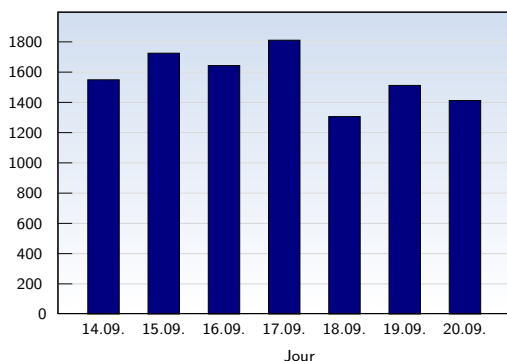

Visites uniques

Date	Nombre
lundi 14.09.2009	1024
mardi 15.09.2009	1484
mercredi 16.09.2009	1306
jeudi 17.09.2009	976
vendredi 18.09.2009	903
samedi 19.09.2009	920
dimanche 20.09.2009	778
Total	7391

Cette analyse indique toutes les pages ouvertes par chacun des visiteurs au cours d'une visite unique. Un visiteur est comptabilisé uniquement lorsqu'il ouvre au moins une page. Si plus de 30 minutes se sont écoulées depuis l'ouverture de la première page, les prochaines pages ouvertes feront l'objet d'une nouvelle visite unique.

Pages vues

Date	Nombre
lundi 14.09.2009	1550
mardi 15.09.2009	1726
mercredi 16.09.2009	1644
jeudi 17.09.2009	1812
vendredi 18.09.2009	1307
samedi 19.09.2009	1513
dimanche 20.09.2009	1413
Total	10965

Ces statistiques indiquent toutes les pages ouvertes avec succès (également appelées "pages vues"), ainsi que l'heure à laquelle elles ont été ouvertes. Seules les pages entièrement chargées sont comptabilisées. Les images et les composants isolés ne sont pas pris en compte.