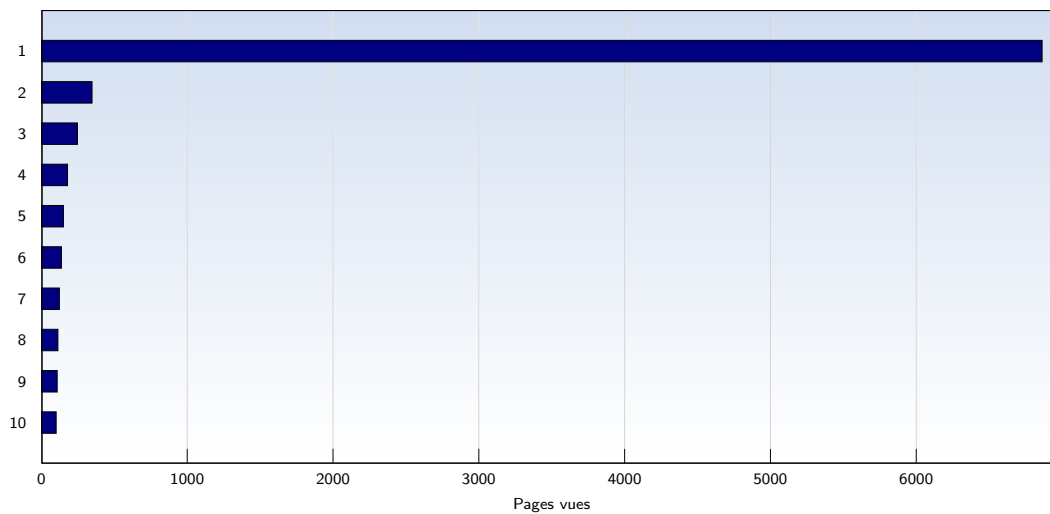

Top 10 des pages les plus fréquentées

Rank	Page	Nombre	%
1	aubbri.fr/webcam.htm	6864	62
2	aubbri.fr/	348	3
3	aubbri.fr/webcam_agran.htm	248	2
4	aubbri.fr/webcam/cam_tot.htm	180	1
5	aubbri.fr/forum/style.php	152	1
6	aubbri.fr/forum/viewtopic.php	138	1
7	aubbri.fr/forum/index.php	124	1
8	aubbri.fr/forum/cron.php	114	1
9	aubbri.fr/index.htm	109	0
10	aubbri.fr/forum/viewforum.php	102	0
	Total	10965	

Ces statistiques vous indiquent les pages les plus fréquemment ouvertes.