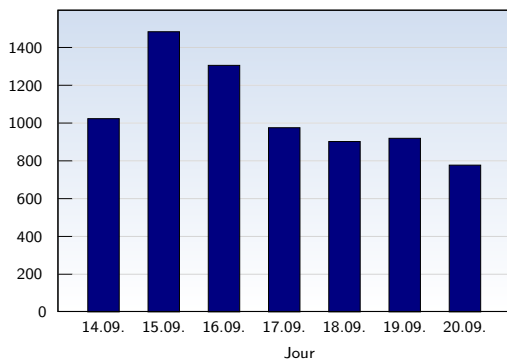

Visites uniques

Date	Nombre
lundi 14.09.2009	1024
mardi 15.09.2009	1484
mercredi 16.09.2009	1306
jeudi 17.09.2009	976
vendredi 18.09.2009	903
samedi 19.09.2009	920
dimanche 20.09.2009	778
Total	7391

Cette analyse indique toutes les pages ouvertes par chacun des visiteurs au cours d'une visite unique. Un visiteur est comptabilisé uniquement lorsqu'il ouvre au moins une page. Si plus de 30 minutes se sont écoulées depuis l'ouverture de la première page, les prochaines pages ouvertes feront l'objet d'une nouvelle visite unique.

Pages vues

Date	Nombre
lundi 14.09.2009	1550
mardi 15.09.2009	1726
mercredi 16.09.2009	1644
jeudi 17.09.2009	1812
vendredi 18.09.2009	1307
samedi 19.09.2009	1513
dimanche 20.09.2009	1413
Total	10965

Ces statistiques indiquent toutes les pages ouvertes avec succès (également appelées "pages vues"), ainsi que l'heure à laquelle elles ont été ouvertes. Seules les pages entièrement chargées sont comptabilisées. Les images et les composants isolés ne sont pas pris en compte.