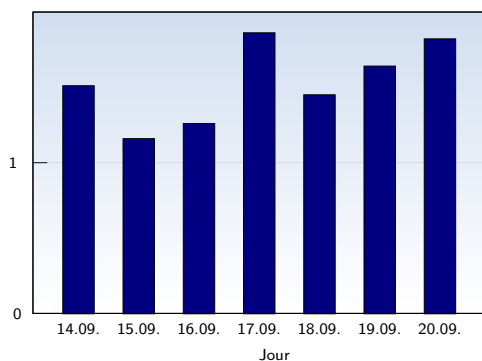

Visites uniques

Date	Nombre
lundi 14.09.2009	1024
mardi 15.09.2009	1484
mercredi 16.09.2009	1306
jeudi 17.09.2009	976
vendredi 18.09.2009	903
samedi 19.09.2009	920
dimanche 20.09.2009	778
Total	7391

Cette analyse indique toutes les pages ouvertes par chacun des visiteurs au cours d'une visite unique. Un visiteur est comptabilisé uniquement lorsqu'il ouvre au moins une page. Si plus de 30 minutes se sont écoulées depuis l'ouverture de la première page, les prochaines pages ouvertes feront l'objet d'une nouvelle visite unique.

Pages vues

Date	Nombre
lundi 14.09.2009	1550
mardi 15.09.2009	1726
mercredi 16.09.2009	1644
jeudi 17.09.2009	1812
vendredi 18.09.2009	1307
samedi 19.09.2009	1513
dimanche 20.09.2009	1413
Total	10965

Ces statistiques indiquent toutes les pages ouvertes avec succès (également appelées "pages vues"), ainsi que l'heure à laquelle elles ont été ouvertes. Seules les pages entièrement chargées sont comptabilisées. Les images et les composants isolés ne sont pas pris en compte.

Pages par visite

Date	Nombre
lundi 14.09.2009	1.51
mardi 15.09.2009	1.16
mercredi 16.09.2009	1.26
jeudi 17.09.2009	1.86
vendredi 18.09.2009	1.45
samedi 19.09.2009	1.64
dimanche 20.09.2009	1.82
Moyenne	1.48