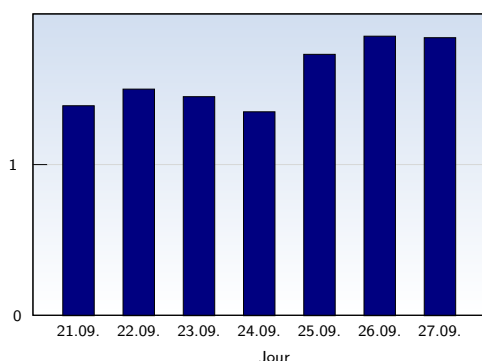

Visites uniques

Date	Nombre	
lundi	21.09.2009	1030
mardi	22.09.2009	1424
mercredi	23.09.2009	1156
jeudi	24.09.2009	807
vendredi	25.09.2009	983
samedi	26.09.2009	598
dimanche	27.09.2009	825
Total		6823

Cette analyse indique toutes les pages ouvertes par chacun des visiteurs au cours d'une visite unique. Un visiteur est comptabilisé uniquement lorsqu'il ouvre au moins une page. Si plus de 30 minutes se sont écoulées depuis l'ouverture de la première page, les prochaines pages ouvertes feront l'objet d'une nouvelle visite unique.

Pages vues

Date	Nombre	
lundi	21.09.2009	1428
mardi	22.09.2009	2136
mercredi	23.09.2009	1679
jeudi	24.09.2009	1091
vendredi	25.09.2009	1705
samedi	26.09.2009	1107
dimanche	27.09.2009	1521
Total		10667

Ces statistiques indiquent toutes les pages ouvertes avec succès (également appelées "pages vues"), ainsi que l'heure à laquelle elles ont été ouvertes. Seules les pages entièrement chargées sont comptabilisées. Les images et les composants isolés ne sont pas pris en compte.

Pages par visite

Date	Nombre	
lundi	21.09.2009	1.39
mardi	22.09.2009	1.50
mercredi	23.09.2009	1.45
jeudi	24.09.2009	1.35
vendredi	25.09.2009	1.73
samedi	26.09.2009	1.85
dimanche	27.09.2009	1.84
Moyenne		1.56