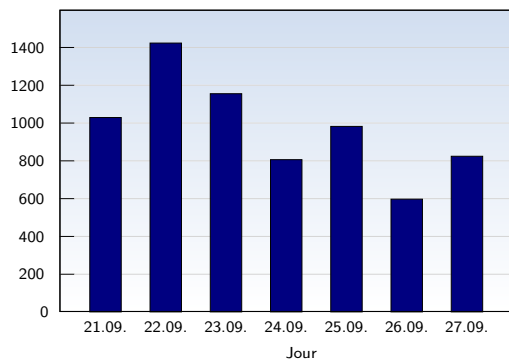

Visites uniques

Date	Nombre	
lundi	21.09.2009	1030
mardi	22.09.2009	1424
mercredi	23.09.2009	1156
jeudi	24.09.2009	807
vendredi	25.09.2009	983
samedi	26.09.2009	598
dimanche	27.09.2009	825
Total		6823

Cette analyse indique toutes les pages ouvertes par chacun des visiteurs au cours d'une visite unique. Un visiteur est comptabilisé uniquement lorsqu'il ouvre au moins une page. Si plus de 30 minutes se sont écoulées depuis l'ouverture de la première page, les prochaines pages ouvertes feront l'objet d'une nouvelle visite unique.

Pages vues

Date	Nombre	
lundi	21.09.2009	1428
mardi	22.09.2009	2136
mercredi	23.09.2009	1679
jeudi	24.09.2009	1091
vendredi	25.09.2009	1705
samedi	26.09.2009	1107
dimanche	27.09.2009	1521
Total		10667

Ces statistiques indiquent toutes les pages ouvertes avec succès (également appelées "pages vues"), ainsi que l'heure à laquelle elles ont été ouvertes. Seules les pages entièrement chargées sont comptabilisées. Les images et les composants isolés ne sont pas pris en compte.