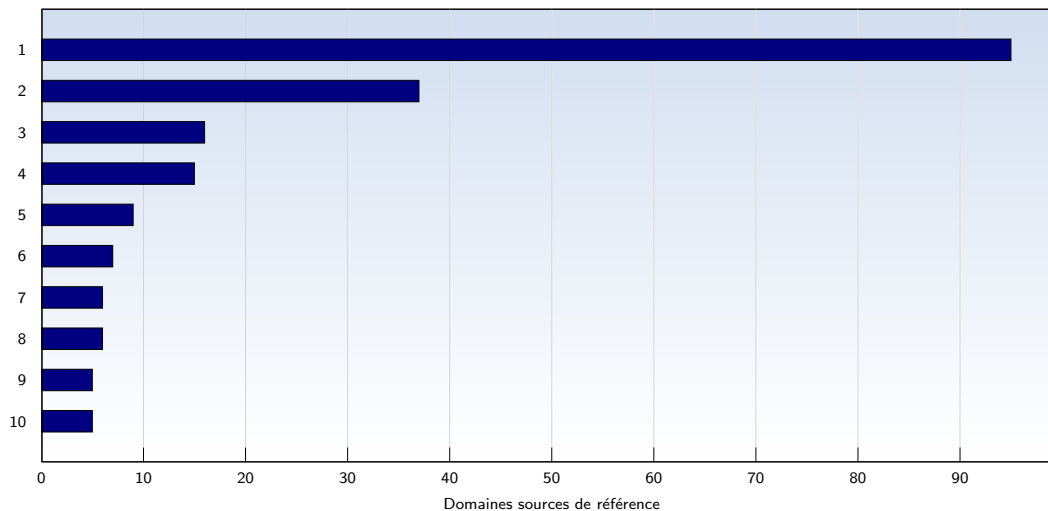

Nombre moyen de pages ouvertes par visite unique. Seules les pages entièrement chargées sont comptabilisées.

Top 10 des pages les plus fréquentées

Rank	Page	Nombre	%
1	aubbri.fr/webcam.htm	6117	57
2	aubbri.fr/	408	3
3	aubbri.fr/webcam_agran.htm	305	2
4	aubbri.fr/webcam/cam_tot.htm	191	1
5	aubbri.fr/index.htm	116	1
6	aubbri.fr/forum/cron.php	89	0
7	aubbri.fr/forum/index.php	85	0
8	aubbri.fr/forum/forum_acces.htm	71	0
9	aubbri.fr/francais/pres1_fr.htm	67	0
10	aubbri.fr/forum/style.php	66	0
	Total	10667	

Ces statistiques vous indiquent les pages les plus fréquemment ouvertes.

Top 10 des domaines sources de référence

Rank	Domaine	Nombre	%
1	google.fr	95	1
2	hisse-et-oh.com	37	0
3	google.com	16	0
4	123-cams.com	15	0
5	google.de	9	0
6	voila.fr	7	0
7	abcwebcam.net	6	0
8	aol.fr	6	0
9	sfr.fr	5	0
10	yahoo.com	5	0
	Total	229	