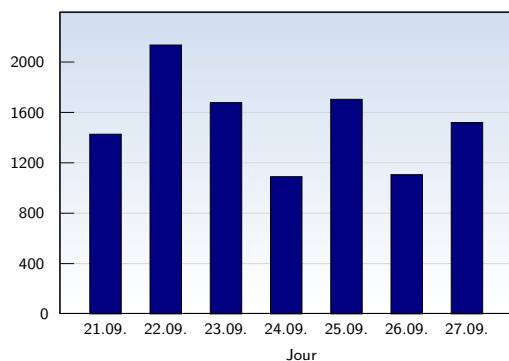

Visites uniques

Date	Nombre	
lundi	21.09.2009	1030
mardi	22.09.2009	1424
mercredi	23.09.2009	1156
jeudi	24.09.2009	807
vendredi	25.09.2009	983
samedi	26.09.2009	598
dimanche	27.09.2009	825
Total		6823

Cette analyse indique toutes les pages ouvertes par chacun des visiteurs au cours d'une visite unique. Un visiteur est comptabilisé uniquement lorsqu'il ouvre au moins une page. Si plus de 30 minutes se sont écoulées depuis l'ouverture de la première page, les prochaines pages ouvertes feront l'objet d'une nouvelle visite unique.

Pages vues

Date	Nombre	
lundi	21.09.2009	1428
mardi	22.09.2009	2136
mercredi	23.09.2009	1679
jeudi	24.09.2009	1091
vendredi	25.09.2009	1705
samedi	26.09.2009	1107
dimanche	27.09.2009	1521
Total		10667

Ces statistiques indiquent toutes les pages ouvertes avec succès (également appelées "pages vues"), ainsi que l'heure à laquelle elles ont été ouvertes. Seules les pages entièrement chargées sont comptabilisées. Les images et les composants isolés ne sont pas pris en compte.