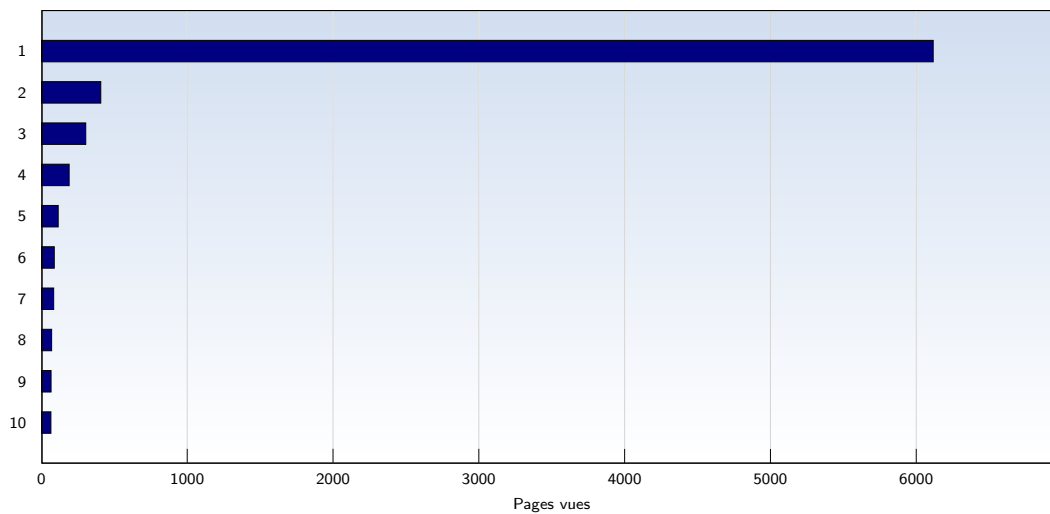

Top 10 des pages les plus fréquentées

Rank	Page	Nombre	%
1	aubbri.fr/webcam.htm	6117	57
2	aubbri.fr/	408	3
3	aubbri.fr/webcam_agran.htm	305	2
4	aubbri.fr/webcam/cam_tot.htm	191	1
5	aubbri.fr/index.htm	116	1
6	aubbri.fr/forum/cron.php	89	0
7	aubbri.fr/forum/index.php	85	0
8	aubbri.fr/forum/forum_acces.htm	71	0
9	aubbri.fr/francais/pres1_fr.htm	67	0
10	aubbri.fr/forum/style.php	66	0
	Total	10667	

Ces statistiques vous indiquent les pages les plus fréquemment ouvertes.