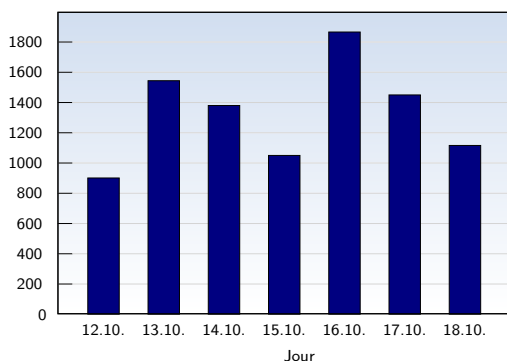

## Visites uniques

Date	Nombre	
lundi	12.10.2009	750
mardi	13.10.2009	1048
mercredi	14.10.2009	872
jeudi	15.10.2009	861
vendredi	16.10.2009	999
samedi	17.10.2009	844
dimanche	18.10.2009	872
<b>Total</b>		<b>6246</b>

Cette analyse indique toutes les pages ouvertes par chacun des visiteurs au cours d'une visite unique. Un visiteur est comptabilisé uniquement lorsqu'il ouvre au moins une page. Si plus de 30 minutes se sont écoulées depuis l'ouverture de la première page, les prochaines pages ouvertes feront l'objet d'une nouvelle visite unique.

## Pages vues

Date	Nombre	
lundi	12.10.2009	902
mardi	13.10.2009	1545
mercredi	14.10.2009	1381
jeudi	15.10.2009	1051
vendredi	16.10.2009	1867
samedi	17.10.2009	1451
dimanche	18.10.2009	1117
<b>Total</b>		<b>9314</b>

Ces statistiques indiquent toutes les pages ouvertes avec succès (également appelées "pages vues"), ainsi que l'heure à laquelle elles ont été ouvertes. Seules les pages entièrement chargées sont comptabilisées. Les images et les composants isolés ne sont pas pris en compte.