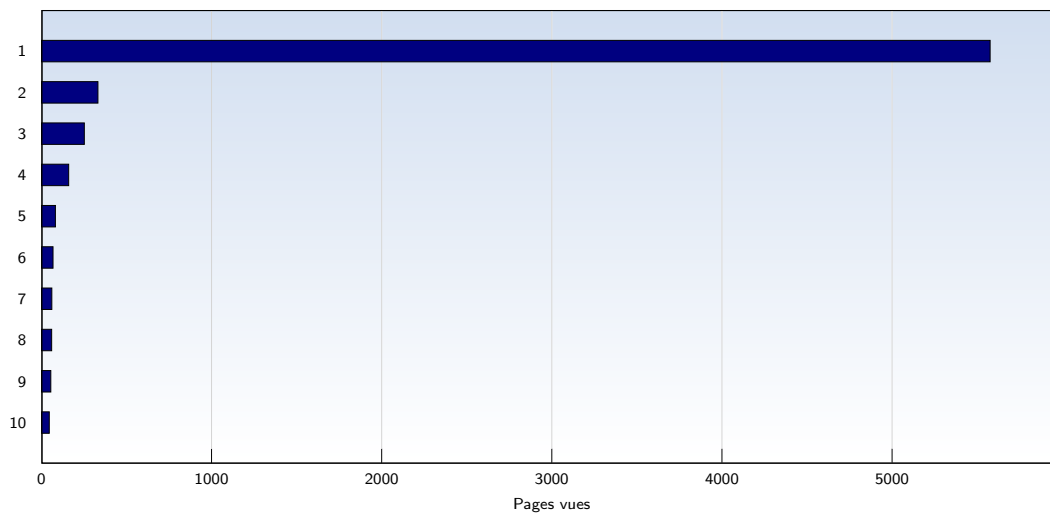

Top 10 des pages les plus fréquentées

Rank	Page	Nombre	%
1	aubbri.fr/webcam.htm	5577	59
2	aubbri.fr/	333	3
3	aubbri.fr/webcam_agran.htm	253	2
4	aubbri.fr/webcam/cam_tot.htm	161	1
5	aubbri.fr/index.htm	83	0
6	aubbri.fr/francais/aubbr_fr.htm	69	0
7	aubbri.fr/forum/cron.php	62	0
8	aubbri.fr/forum/index.php	61	0
9	aubbri.fr/francais/Madpellzo.htm	56	0
10	aubbri.fr/forum/style.php	47	0
	Total	9314	

Ces statistiques vous indiquent les pages les plus fréquemment ouvertes.