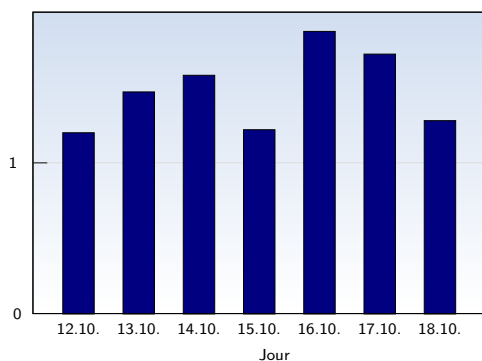

Pages par visite

Date	Nombre	
lundi	12.10.2009	1.20
mardi	13.10.2009	1.47
mercredi	14.10.2009	1.58
jeudi	15.10.2009	1.22
vendredi	16.10.2009	1.87
samedi	17.10.2009	1.72
dimanche	18.10.2009	1.28
Moyenne		1.49

Nombre moyen de pages ouvertes par visite unique. Seules les pages entièrement chargées sont comptabilisées.