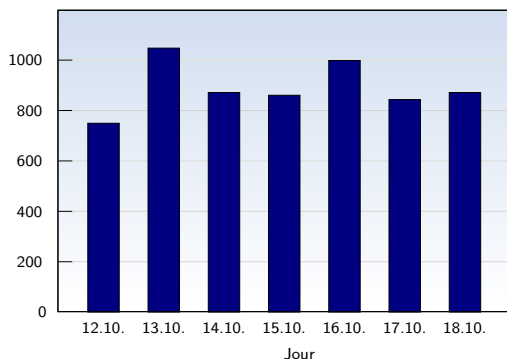

## Visites uniques

Date	Nombre	
lundi	12.10.2009	750
mardi	13.10.2009	1048
mercredi	14.10.2009	872
jeudi	15.10.2009	861
vendredi	16.10.2009	999
samedi	17.10.2009	844
dimanche	18.10.2009	872
<b>Total</b>		<b>6246</b>

Cette analyse indique toutes les pages ouvertes par chacun des visiteurs au cours d'une visite unique. Un visiteur est comptabilisé uniquement lorsqu'il ouvre au moins une page. Si plus de 30 minutes se sont écoulées depuis l'ouverture de la première page, les prochaines pages ouvertes feront l'objet d'une nouvelle visite unique.

## Pages vues

Date	Nombre	
lundi	12.10.2009	902
mardi	13.10.2009	1545
mercredi	14.10.2009	1381
jeudi	15.10.2009	1051
vendredi	16.10.2009	1867
samedi	17.10.2009	1451
dimanche	18.10.2009	1117
<b>Total</b>		<b>9314</b>

Ces statistiques indiquent toutes les pages ouvertes avec succès (également appelées "pages vues"), ainsi que l'heure à laquelle elles ont été ouvertes. Seules les pages entièrement chargées sont comptabilisées. Les images et les composants isolés ne sont pas pris en compte.