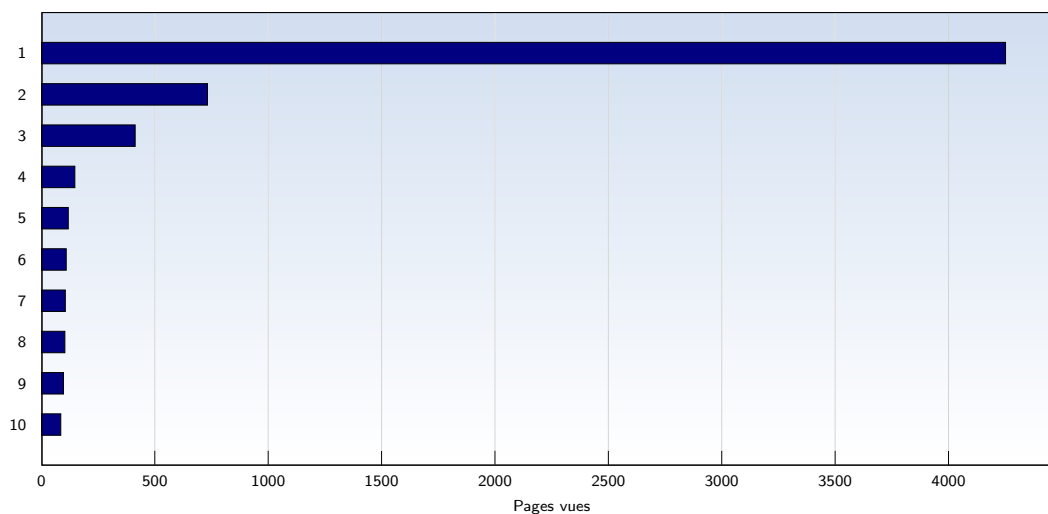

Top 10 des pages les plus fréquentées

Rank	Page	Nombre	%
1	aubbri.fr/webcam.htm	4252	47
2	aubbri.fr/webcam_agran.htm	733	8
3	aubbri.fr/	414	4
4	aubbri.fr/webcam/cam_tot.htm	148	1
5	aubbri.fr/forum/index.php	119	1
6	aubbri.fr/forum/viewtopic.php	110	1
7	aubbri.fr/forum/cron.php	106	1
8	aubbri.fr/forum/viewforum.php	104	1
9	aubbri.fr/index.htm	98	1
10	aubbri.fr/forum/style.php	86	0
	Total	9037	

Ces statistiques vous indiquent les pages les plus fréquemment ouvertes.