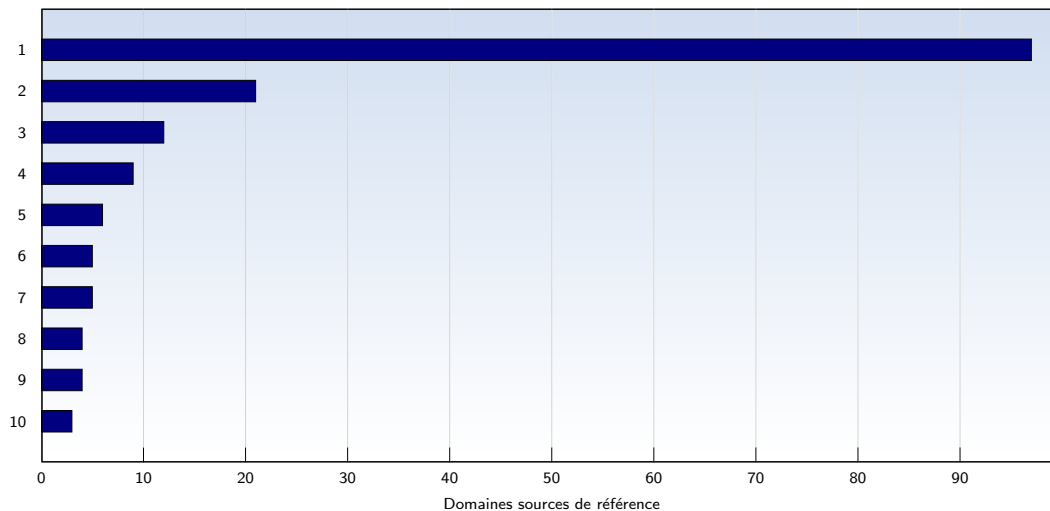

Nombre moyen de pages ouvertes par visite unique. Seules les pages entièrement chargées sont comptabilisées.

Top 10 des pages les plus fréquentées

Rank	Page	Nombre	%
1	aubbri.fr/webcam.htm	4252	47
2	aubbri.fr/webcam_agran.htm	733	8
3	aubbri.fr/	414	4
4	aubbri.fr/webcam/cam_tot.htm	148	1
5	aubbri.fr/forum/index.php	119	1
6	aubbri.fr/forum/viewtopic.php	110	1
7	aubbri.fr/forum/cron.php	106	1
8	aubbri.fr/forum/viewforum.php	104	1
9	aubbri.fr/index.htm	98	1
10	aubbri.fr/forum/style.php	86	0
	Total	9037	

Ces statistiques vous indiquent les pages les plus fréquemment ouvertes.

Top 10 des domaines sources de référence

Rank	Domaine	Nombre	%
1	google.fr	97	1
2	google.de	21	0
3	google.com	12	0
4	netvibes.com	9	0
5	ot%2Dbrignogan%2Dplage.fr	6	0
6	123%2Dcams.com	5	0
7	voila.fr	5	0
8	abcwebcam.net	4	0
9	neuf.fr	4	0
10	free.fr	3	0
	Total	189	