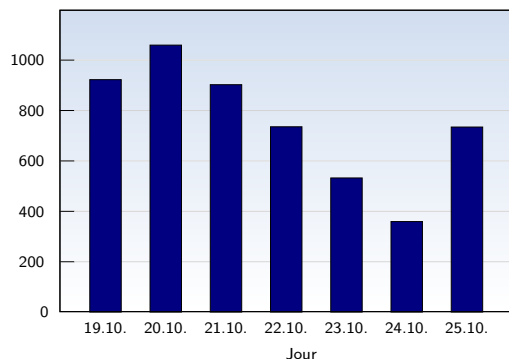

Visites uniques

Date	Nombre	
lundi	19.10.2009	923
mardi	20.10.2009	1060
mercredi	21.10.2009	903
jeudi	22.10.2009	736
vendredi	23.10.2009	533
samedi	24.10.2009	360
dimanche	25.10.2009	735
Total		5250

Cette analyse indique toutes les pages ouvertes par chacun des visiteurs au cours d'une visite unique. Un visiteur est comptabilisé uniquement lorsqu'il ouvre au moins une page. Si plus de 30 minutes se sont écoulées depuis l'ouverture de la première page, les prochaines pages ouvertes feront l'objet d'une nouvelle visite unique.

Pages vues

Date	Nombre	
lundi	19.10.2009	1529
mardi	20.10.2009	1723
mercredi	21.10.2009	1674
jeudi	22.10.2009	1103
vendredi	23.10.2009	1005
samedi	24.10.2009	497
dimanche	25.10.2009	1506
Total		9037

Ces statistiques indiquent toutes les pages ouvertes avec succès (également appelées "pages vues"), ainsi que l'heure à laquelle elles ont été ouvertes. Seules les pages entièrement chargées sont comptabilisées. Les images et les composants isolés ne sont pas pris en compte.