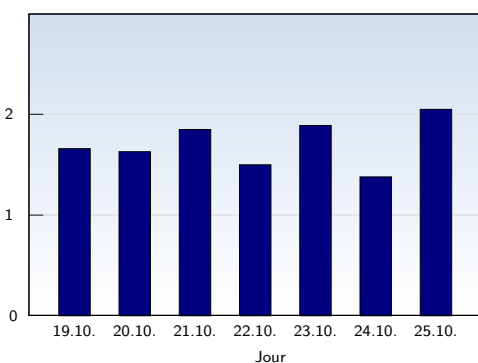

Pages par visite

Date	Nombre	
lundi	19.10.2009	1.66
mardi	20.10.2009	1.63
mercredi	21.10.2009	1.85
jeudi	22.10.2009	1.50
vendredi	23.10.2009	1.89
samedi	24.10.2009	1.38
dimanche	25.10.2009	2.05
Moyenne		1.72

Nombre moyen de pages ouvertes par visite unique. Seules les pages entièrement chargées sont comptabilisées.