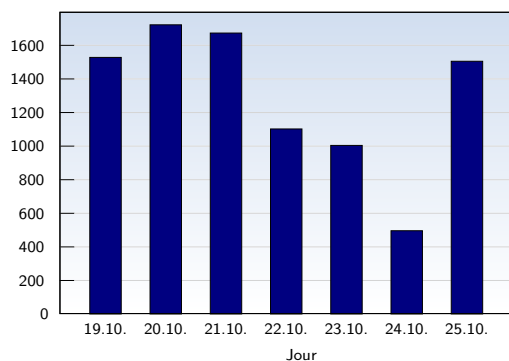

Visites uniques

Date	Nombre	
lundi	19.10.2009	923
mardi	20.10.2009	1060
mercredi	21.10.2009	903
jeudi	22.10.2009	736
vendredi	23.10.2009	533
samedi	24.10.2009	360
dimanche	25.10.2009	735
Total		5250

Cette analyse indique toutes les pages ouvertes par chacun des visiteurs au cours d'une visite unique. Un visiteur est comptabilisé uniquement lorsqu'il ouvre au moins une page. Si plus de 30 minutes se sont écoulées depuis l'ouverture de la première page, les prochaines pages ouvertes feront l'objet d'une nouvelle visite unique.

Pages vues

Date	Nombre	
lundi	19.10.2009	1529
mardi	20.10.2009	1723
mercredi	21.10.2009	1674
jeudi	22.10.2009	1103
vendredi	23.10.2009	1005
samedi	24.10.2009	497
dimanche	25.10.2009	1506
Total		9037

Ces statistiques indiquent toutes les pages ouvertes avec succès (également appelées "pages vues"), ainsi que l'heure à laquelle elles ont été ouvertes. Seules les pages entièrement chargées sont comptabilisées. Les images et les composants isolés ne sont pas pris en compte.