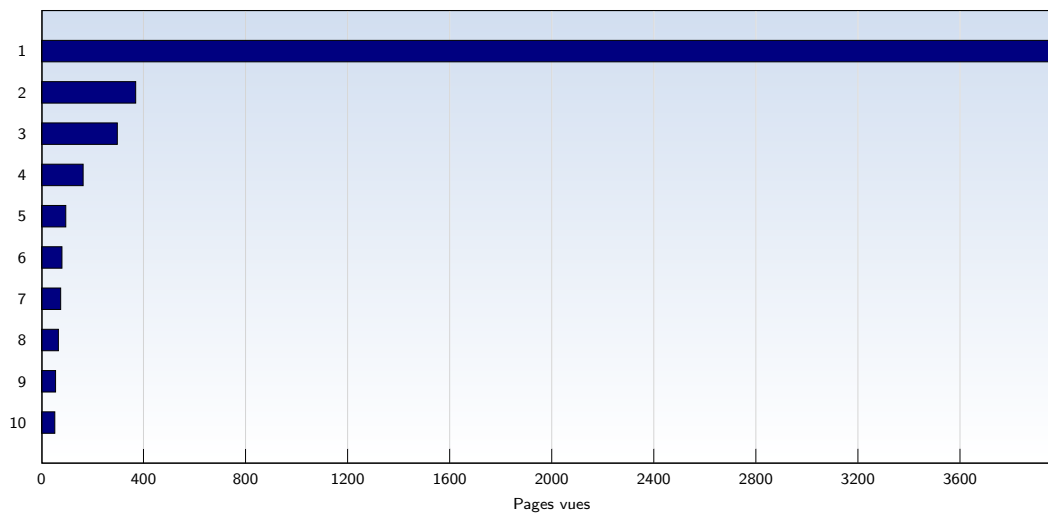

Top 10 des pages les plus fréquentées

Rank	Page	Nombre	%
1	aubbri.fr/webcam.htm	3952	51
2	aubbri.fr/webcam_agran.htm	370	4
3	aubbri.fr/	298	3
4	aubbri.fr/webcam/cam_tot.htm	164	2
5	aubbri.fr/index.htm	96	1
6	aubbri.fr/forum/cron.php	81	1
7	aubbri.fr/forum/index.php	76	0
8	aubbri.fr/forum/style.php	67	0
9	aubbri.fr/forum/forum_acces.htm	56	0
10	aubbri.fr/forum/ucp.php	53	0
	Total	7639	

Ces statistiques vous indiquent les pages les plus fréquemment ouvertes.