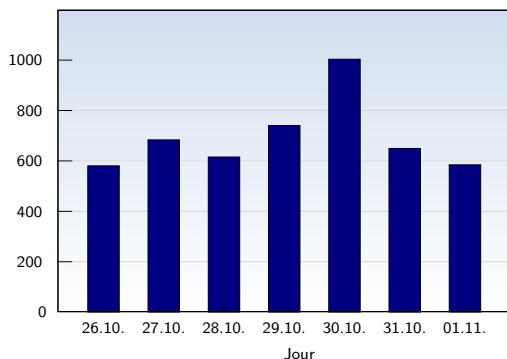

Visites uniques

Date	Nombre
lundi 26.10.2009	581
mardi 27.10.2009	684
mercredi 28.10.2009	616
jeudi 29.10.2009	741
vendredi 30.10.2009	1004
samedi 31.10.2009	650
dimanche 01.11.2009	585
Total	4861

Cette analyse indique toutes les pages ouvertes par chacun des visiteurs au cours d'une visite unique. Un visiteur est comptabilisé uniquement lorsqu'il ouvre au moins une page. Si plus de 30 minutes se sont écoulées depuis l'ouverture de la première page, les prochaines pages ouvertes feront l'objet d'une nouvelle visite unique.

Pages vues

Date	Nombre
lundi 26.10.2009	1295
mardi 27.10.2009	1031
mercredi 28.10.2009	1294
jeudi 29.10.2009	945
vendredi 30.10.2009	1190
samedi 31.10.2009	858
dimanche 01.11.2009	1026
Total	7639

Ces statistiques indiquent toutes les pages ouvertes avec succès (également appelées "pages vues"), ainsi que l'heure à laquelle elles ont été ouvertes. Seules les pages entièrement chargées sont comptabilisées. Les images et les composants isolés ne sont pas pris en compte.