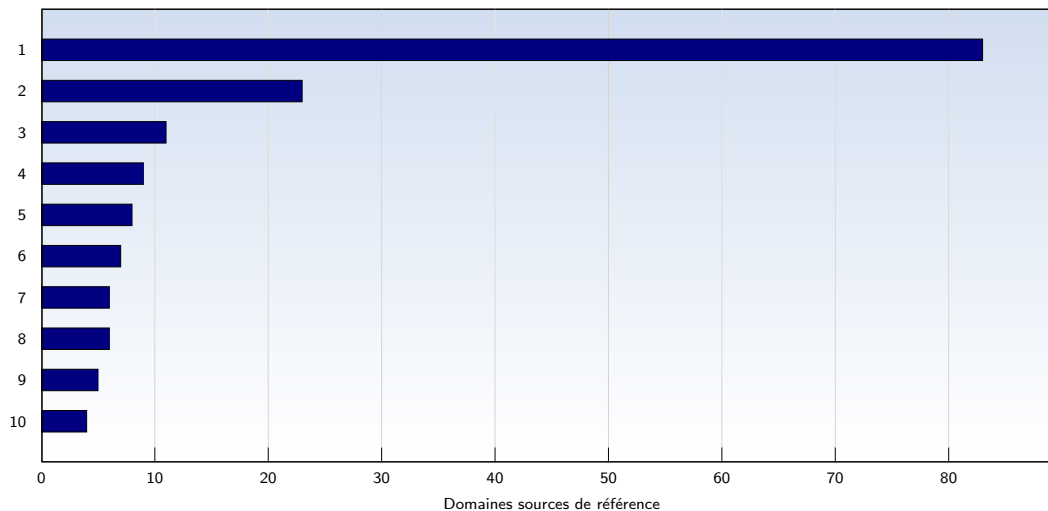

Nombre moyen de pages ouvertes par visite unique. Seules les pages entièrement chargées sont comptabilisées.

Top 10 des pages les plus fréquentées

Rank	Page	Nombre	%
1	aubbri.fr/webcam.htm	3952	51
2	aubbri.fr/webcam_agran.htm	370	4
3	aubbri.fr/	298	3
4	aubbri.fr/webcam/cam_tot.htm	164	2
5	aubbri.fr/index.htm	96	1
6	aubbri.fr/forum/cron.php	81	1
7	aubbri.fr/forum/index.php	76	0
8	aubbri.fr/forum/style.php	67	0
9	aubbri.fr/forum/forum_acces.htm	56	0
10	aubbri.fr/forum/ucp.php	53	0
	Total	7639	

Ces statistiques vous indiquent les pages les plus fréquemment ouvertes.

Top 10 des domaines sources de référence

Rank	Domaine	Nombre	%
1	google.fr	83	1
2	google.de	23	0
3	google.com	11	0
4	bing.com	9	0
5	netvibes.com	8	0
6	123%2Dcams.com	7	0
7	unblog.fr	6	0
8	voila.fr	6	0
9	yahoo.com	5	0
10	webworldcam.com	4	0
	Total	181	