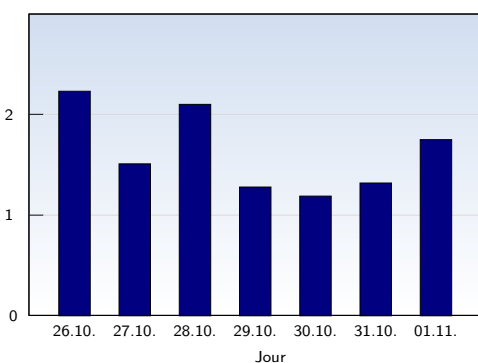

Pages par visite

Date	Nombre
lundi 26.10.2009	2.23
mardi 27.10.2009	1.51
mercredi 28.10.2009	2.10
jeudi 29.10.2009	1.28
vendredi 30.10.2009	1.19
samedi 31.10.2009	1.32
dimanche 01.11.2009	1.75
Moyenne	1.57

Nombre moyen de pages ouvertes par visite unique. Seules les pages entièrement chargées sont comptabilisées.