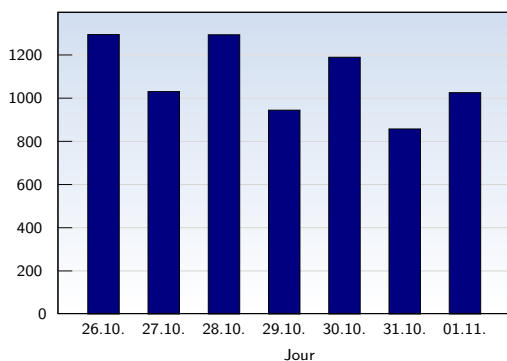

Visites uniques

Date	Nombre
lundi 26.10.2009	581
mardi 27.10.2009	684
mercredi 28.10.2009	616
jeudi 29.10.2009	741
vendredi 30.10.2009	1004
samedi 31.10.2009	650
dimanche 01.11.2009	585
Total	4861

Cette analyse indique toutes les pages ouvertes par chacun des visiteurs au cours d'une visite unique. Un visiteur est comptabilisé uniquement lorsqu'il ouvre au moins une page. Si plus de 30 minutes se sont écoulées depuis l'ouverture de la première page, les prochaines pages ouvertes feront l'objet d'une nouvelle visite unique.

Pages vues

Date	Nombre
lundi 26.10.2009	1295
mardi 27.10.2009	1031
mercredi 28.10.2009	1294
jeudi 29.10.2009	945
vendredi 30.10.2009	1190
samedi 31.10.2009	858
dimanche 01.11.2009	1026
Total	7639

Ces statistiques indiquent toutes les pages ouvertes avec succès (également appelées "pages vues"), ainsi que l'heure à laquelle elles ont été ouvertes. Seules les pages entièrement chargées sont comptabilisées. Les images et les composants isolés ne sont pas pris en compte.