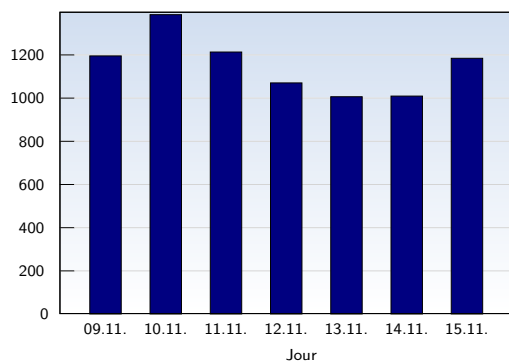

Visites uniques

Date	Nombre	
lundi	09.11.2009	536
mardi	10.11.2009	769
mercredi	11.11.2009	728
jeudi	12.11.2009	562
vendredi	13.11.2009	541
samedi	14.11.2009	505
dimanche	15.11.2009	528
Total		4169

Cette analyse indique toutes les pages ouvertes par chacun des visiteurs au cours d'une visite unique. Un visiteur est comptabilisé uniquement lorsqu'il ouvre au moins une page. Si plus de 30 minutes se sont écoulées depuis l'ouverture de la première page, les prochaines pages ouvertes feront l'objet d'une nouvelle visite unique.

Pages vues

Date	Nombre	
lundi	09.11.2009	1196
mardi	10.11.2009	1387
mercredi	11.11.2009	1214
jeudi	12.11.2009	1071
vendredi	13.11.2009	1007
samedi	14.11.2009	1010
dimanche	15.11.2009	1185
Total		8070

Ces statistiques indiquent toutes les pages ouvertes avec succès (également appelées "pages vues"), ainsi que l'heure à laquelle elles ont été ouvertes. Seules les pages entièrement chargées sont comptabilisées. Les images et les composants isolés ne sont pas pris en compte.