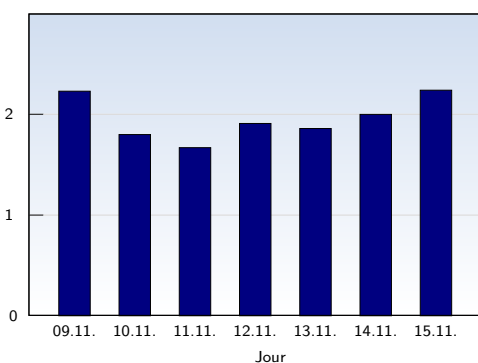

Pages par visite

Date	Nombre	
lundi	09.11.2009	2.23
mardi	10.11.2009	1.80
mercredi	11.11.2009	1.67
jeudi	12.11.2009	1.91
vendredi	13.11.2009	1.86
samedi	14.11.2009	2.00
dimanche	15.11.2009	2.24
Moyenne		1.94

Nombre moyen de pages ouvertes par visite unique. Seules les pages entièrement chargées sont comptabilisées.