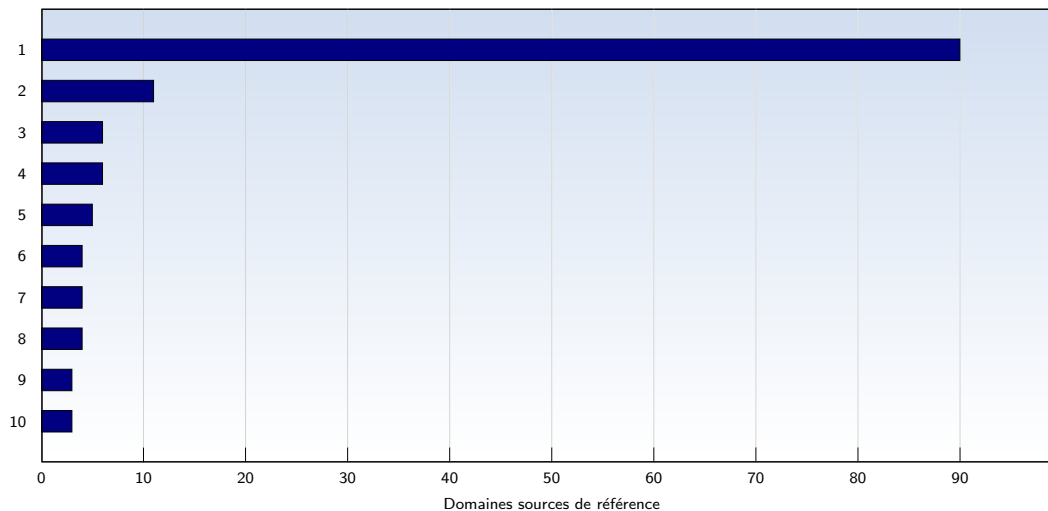

Nombre moyen de pages ouvertes par visite unique. Seules les pages entièrement chargées sont comptabilisées.

Top 10 des pages les plus fréquentées

Rank	Page	Nombre	%
1	aubbri.fr/webcam.htm	3686	45
2	aubbri.fr/	356	4
3	aubbri.fr/webcam/cam_tot.htm	187	2
4	aubbri.fr/webcam_agran.htm	131	1
5	aubbri.fr/forum/viewtopic.php	122	1
6	aubbri.fr/forum/cron.php	96	1
7	aubbri.fr/index.htm	92	1
8	aubbri.fr/forum/index.php	84	1
9	aubbri.fr/forum/viewforum.php	75	0
10	aubbri.fr/forum/style.php	64	0
	Total	8070	

Ces statistiques vous indiquent les pages les plus fréquemment ouvertes.

Top 10 des domaines sources de référence

Rank	Domaine	Nombre	%
1	google.fr	90	2
2	google.de	11	0
3	bing.com	6	0
4	voila.fr	6	0
5	yahoo.com	5	0
6	123%2Dcam.com	4	0
7	netvibes.com	4	0
8	sfr.fr	4	0
9	free.fr	3	0
10	neuf.fr	3	0
	Total	157	