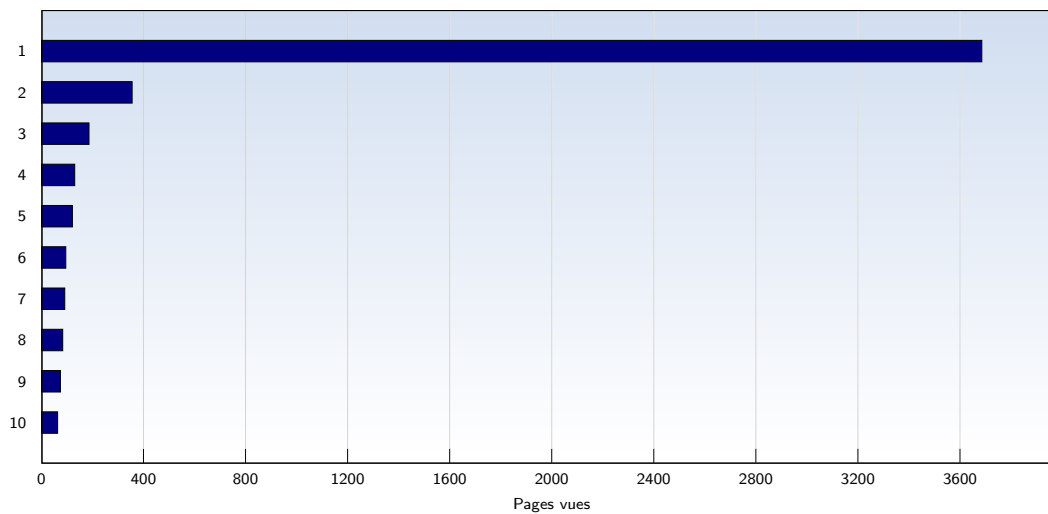

Top 10 des pages les plus fréquentées

Rank	Page	Nombre	%
1	aubbri.fr/webcam.htm	3686	45
2	aubbri.fr/	356	4
3	aubbri.fr/webcam/cam_tot.htm	187	2
4	aubbri.fr/webcam_agran.htm	131	1
5	aubbri.fr/forum/viewtopic.php	122	1
6	aubbri.fr/forum/cron.php	96	1
7	aubbri.fr/index.htm	92	1
8	aubbri.fr/forum/index.php	84	1
9	aubbri.fr/forum/viewforum.php	75	0
10	aubbri.fr/forum/style.php	64	0
	Total	8070	

Ces statistiques vous indiquent les pages les plus fréquemment ouvertes.