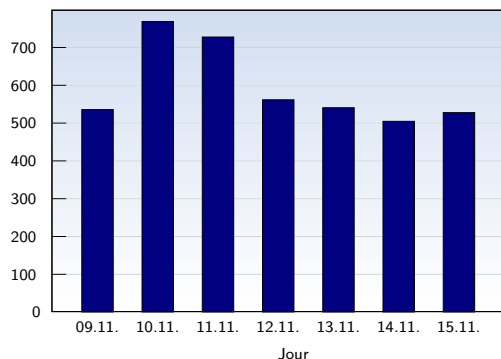

Visites uniques

Date	Nombre	
lundi	09.11.2009	536
mardi	10.11.2009	769
mercredi	11.11.2009	728
jeudi	12.11.2009	562
vendredi	13.11.2009	541
samedi	14.11.2009	505
dimanche	15.11.2009	528
Total		4169

Cette analyse indique toutes les pages ouvertes par chacun des visiteurs au cours d'une visite unique. Un visiteur est comptabilisé uniquement lorsqu'il ouvre au moins une page. Si plus de 30 minutes se sont écoulées depuis l'ouverture de la première page, les prochaines pages ouvertes feront l'objet d'une nouvelle visite unique.

Pages vues

Date	Nombre	
lundi	09.11.2009	1196
mardi	10.11.2009	1387
mercredi	11.11.2009	1214
jeudi	12.11.2009	1071
vendredi	13.11.2009	1007
samedi	14.11.2009	1010
dimanche	15.11.2009	1185
Total		8070

Ces statistiques indiquent toutes les pages ouvertes avec succès (également appelées "pages vues"), ainsi que l'heure à laquelle elles ont été ouvertes. Seules les pages entièrement chargées sont comptabilisées. Les images et les composants isolés ne sont pas pris en compte.