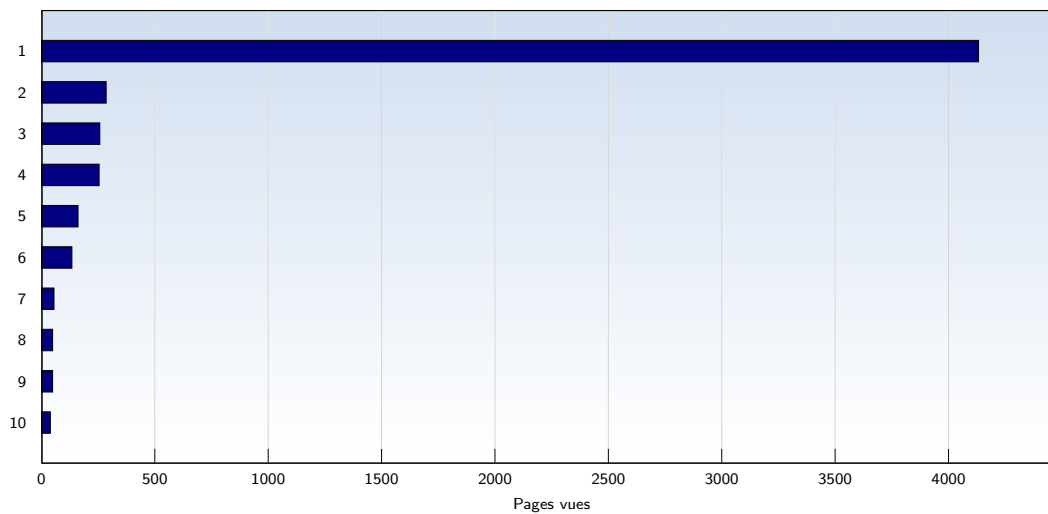

Top 10 des pages les plus fréquentées

Rank	Page	Nombre	%
1	aubbri.fr/webcam.htm	4133	57
2	aubbri.fr/	286	3
3	aubbri.fr/forum/posting.php	258	3
4	aubbri.fr/forum/ucp.php	255	3
5	aubbri.fr/webcam/cam_tot.htm	162	2
6	aubbri.fr/webcam_agran.htm	135	1
7	aubbri.fr/index.htm	56	0
8	aubbri.fr/forum/cron.php	50	0
9	aubbri.fr/forum/index.php	50	0
10	aubbri.fr/forum/style.php	40	0
	Total	7213	

Ces statistiques vous indiquent les pages les plus fréquemment ouvertes.