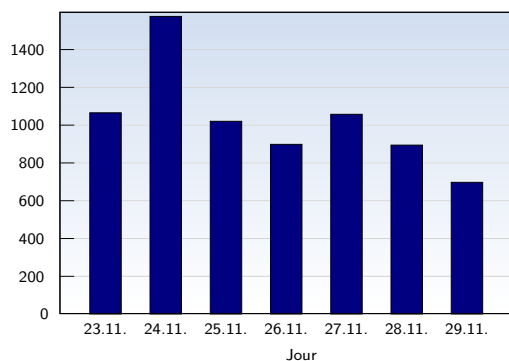

Visites uniques

Date	Nombre	
lundi	23.11.2009	573
mardi	24.11.2009	854
mercredi	25.11.2009	741
jeudi	26.11.2009	586
vendredi	27.11.2009	708
samedi	28.11.2009	658
dimanche	29.11.2009	378
Total		4498

Cette analyse indique toutes les pages ouvertes par chacun des visiteurs au cours d'une visite unique. Un visiteur est comptabilisé uniquement lorsqu'il ouvre au moins une page. Si plus de 30 minutes se sont écoulées depuis l'ouverture de la première page, les prochaines pages ouvertes feront l'objet d'une nouvelle visite unique.

Pages vues

Date	Nombre	
lundi	23.11.2009	1066
mardi	24.11.2009	1576
mercredi	25.11.2009	1021
jeudi	26.11.2009	899
vendredi	27.11.2009	1058
samedi	28.11.2009	895
dimanche	29.11.2009	698
Total		7213

Ces statistiques indiquent toutes les pages ouvertes avec succès (également appelées "pages vues"), ainsi que l'heure à laquelle elles ont été ouvertes. Seules les pages entièrement chargées sont comptabilisées. Les images et les composants isolés ne sont pas pris en compte.