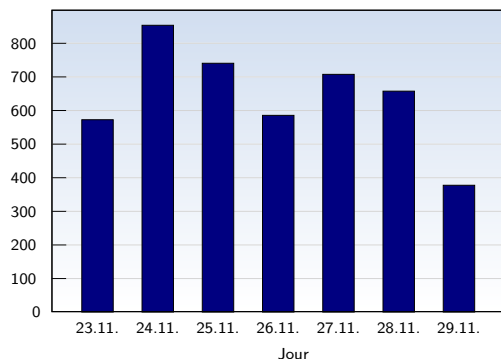

Visites uniques

Date	Nombre	
lundi	23.11.2009	573
mardi	24.11.2009	854
mercredi	25.11.2009	741
jeudi	26.11.2009	586
vendredi	27.11.2009	708
samedi	28.11.2009	658
dimanche	29.11.2009	378
Total		4498

Cette analyse indique toutes les pages ouvertes par chacun des visiteurs au cours d'une visite unique. Un visiteur est comptabilisé uniquement lorsqu'il ouvre au moins une page. Si plus de 30 minutes se sont écoulées depuis l'ouverture de la première page, les prochaines pages ouvertes feront l'objet d'une nouvelle visite unique.

Pages vues

Date	Nombre	
lundi	23.11.2009	1066
mardi	24.11.2009	1576
mercredi	25.11.2009	1021
jeudi	26.11.2009	899
vendredi	27.11.2009	1058
samedi	28.11.2009	895
dimanche	29.11.2009	698
Total		7213

Ces statistiques indiquent toutes les pages ouvertes avec succès (également appelées "pages vues"), ainsi que l'heure à laquelle elles ont été ouvertes. Seules les pages entièrement chargées sont comptabilisées. Les images et les composants isolés ne sont pas pris en compte.