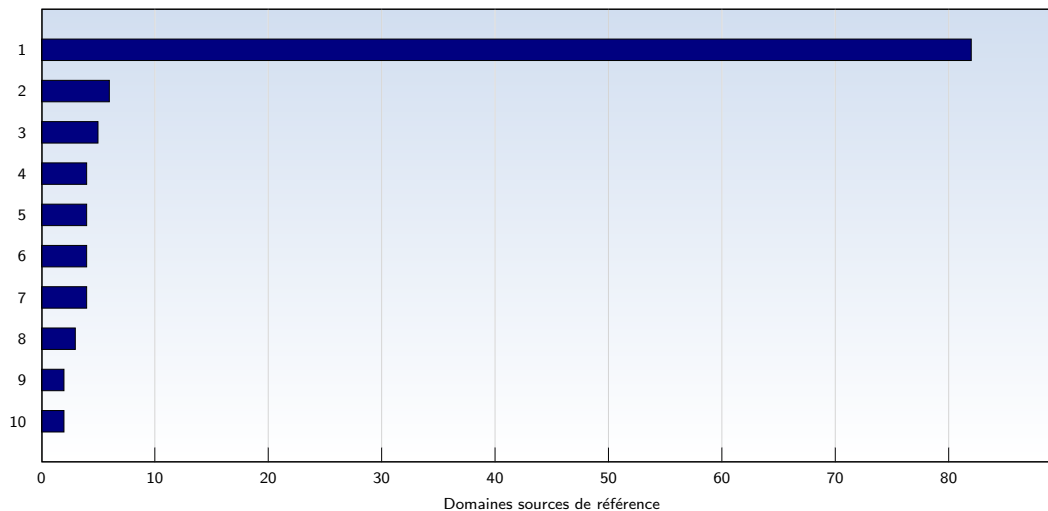

Nombre moyen de pages ouvertes par visite unique. Seules les pages entièrement chargées sont comptabilisées.

Top 10 des pages les plus fréquentées

Rank	Page	Nombre	%
1	aubbri.fr/webcam.htm	4133	57
2	aubbri.fr/	286	3
3	aubbri.fr/forum/posting.php	258	3
4	aubbri.fr/forum/ucp.php	255	3
5	aubbri.fr/webcam/cam_tot.htm	162	2
6	aubbri.fr/webcam_agran.htm	135	1
7	aubbri.fr/index.htm	56	0
8	aubbri.fr/forum/cron.php	50	0
9	aubbri.fr/forum/index.php	50	0
10	aubbri.fr/forum/style.php	40	0
	Total	7213	

Ces statistiques vous indiquent les pages les plus fréquemment ouvertes.

Top 10 des domaines sources de référence

Rank	Domaine	Nombre	%
1	google.fr	82	1
2	123%2Dcams.com	6	0
3	google.com	5	0
4	google.de	4	0
5	ot%2Dbrignogan%2Dplage.fr	4	0
6	voila.fr	4	0
7	webworldcam.com	4	0
8	yahoo.com	3	0
9	bing.com	2	0
10	free.fr	2	0
	Total	129	