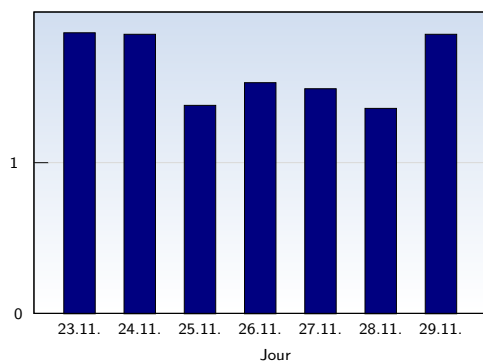

Pages par visite

Date	Nombre	
lundi	23.11.2009	1.86
mardi	24.11.2009	1.85
mercredi	25.11.2009	1.38
jeudi	26.11.2009	1.53
vendredi	27.11.2009	1.49
samedi	28.11.2009	1.36
dimanche	29.11.2009	1.85
Moyenne		1.60

Nombre moyen de pages ouvertes par visite unique. Seules les pages entièrement chargées sont comptabilisées.