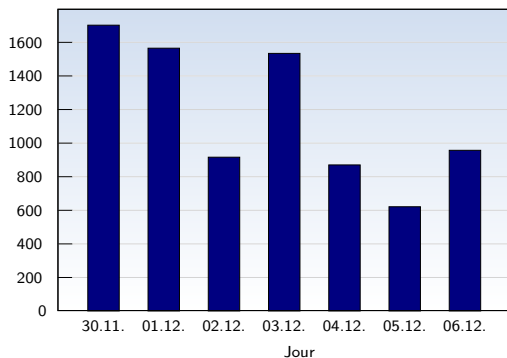

Visites uniques

Date	Nombre
lundi 30.11.2009	745
mardi 01.12.2009	925
mercredi 02.12.2009	639
jeudi 03.12.2009	1070
vendredi 04.12.2009	701
samedi 05.12.2009	187
dimanche 06.12.2009	406
Total	4673

Cette analyse indique toutes les pages ouvertes par chacun des visiteurs au cours d'une visite unique. Un visiteur est comptabilisé uniquement lorsqu'il ouvre au moins une page. Si plus de 30 minutes se sont écoulées depuis l'ouverture de la première page, les prochaines pages ouvertes feront l'objet d'une nouvelle visite unique.

Pages vues

Date	Nombre
lundi 30.11.2009	1703
mardi 01.12.2009	1566
mercredi 02.12.2009	917
jeudi 03.12.2009	1535
vendredi 04.12.2009	871
samedi 05.12.2009	622
dimanche 06.12.2009	958
Total	8172

Ces statistiques indiquent toutes les pages ouvertes avec succès (également appelées "pages vues"), ainsi que l'heure à laquelle elles ont été ouvertes. Seules les pages entièrement chargées sont comptabilisées. Les images et les composants isolés ne sont pas pris en compte.