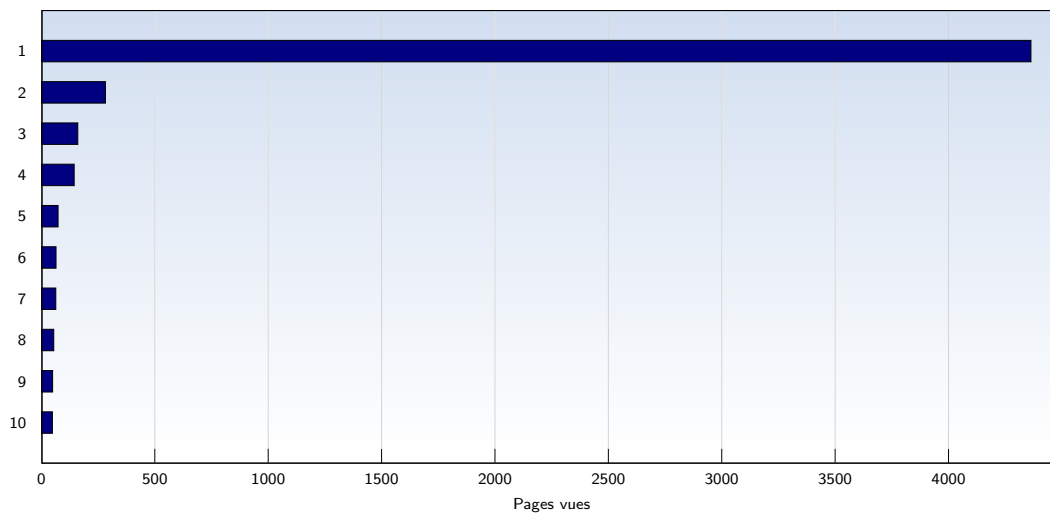

Top 10 des pages les plus fréquentées

Rank	Page	Nombre	%
1	aubbri.fr/webcam.htm	4364	53
2	aubbri.fr/	283	3
3	aubbri.fr/webcam/cam_tot.htm	161	1
4	aubbri.fr/webcam_agran.htm	145	1
5	aubbri.fr/forum/index.php	74	0
6	aubbri.fr/index.htm	65	0
7	aubbri.fr/forum/cron.php	64	0
8	aubbri.fr/forum/ucp.php	55	0
9	aubbri.fr/francais/pres1_fr.htm	50	0
10	aubbri.fr/forum/forum_acces.htm	49	0
	Total	8172	

Ces statistiques vous indiquent les pages les plus fréquemment ouvertes.