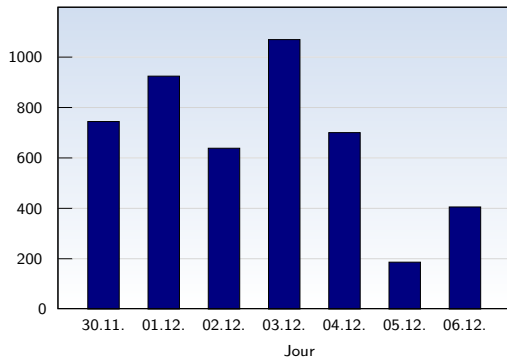

Visites uniques

Date	Nombre
lundi 30.11.2009	745
mardi 01.12.2009	925
mercredi 02.12.2009	639
jeudi 03.12.2009	1070
vendredi 04.12.2009	701
samedi 05.12.2009	187
dimanche 06.12.2009	406
Total	4673

Cette analyse indique toutes les pages ouvertes par chacun des visiteurs au cours d'une visite unique. Un visiteur est comptabilisé uniquement lorsqu'il ouvre au moins une page. Si plus de 30 minutes se sont écoulées depuis l'ouverture de la première page, les prochaines pages ouvertes feront l'objet d'une nouvelle visite unique.

Pages vues

Date	Nombre
lundi 30.11.2009	1703
mardi 01.12.2009	1566
mercredi 02.12.2009	917
jeudi 03.12.2009	1535
vendredi 04.12.2009	871
samedi 05.12.2009	622
dimanche 06.12.2009	958
Total	8172

Ces statistiques indiquent toutes les pages ouvertes avec succès (également appelées "pages vues"), ainsi que l'heure à laquelle elles ont été ouvertes. Seules les pages entièrement chargées sont comptabilisées. Les images et les composants isolés ne sont pas pris en compte.