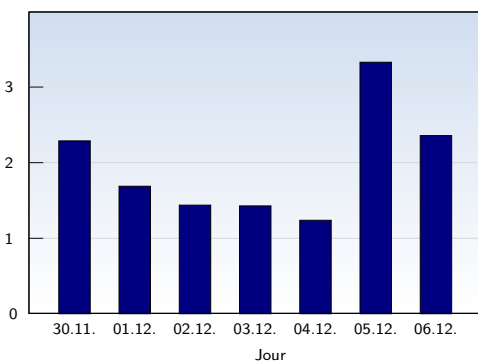

Pages par visite

Date	Nombre
lundi 30.11.2009	2.29
mardi 01.12.2009	1.69
mercredi 02.12.2009	1.44
jeudi 03.12.2009	1.43
vendredi 04.12.2009	1.24
samedi 05.12.2009	3.33
dimanche 06.12.2009	2.36
Moyenne	1.75

Nombre moyen de pages ouvertes par visite unique. Seules les pages entièrement chargées sont comptabilisées.