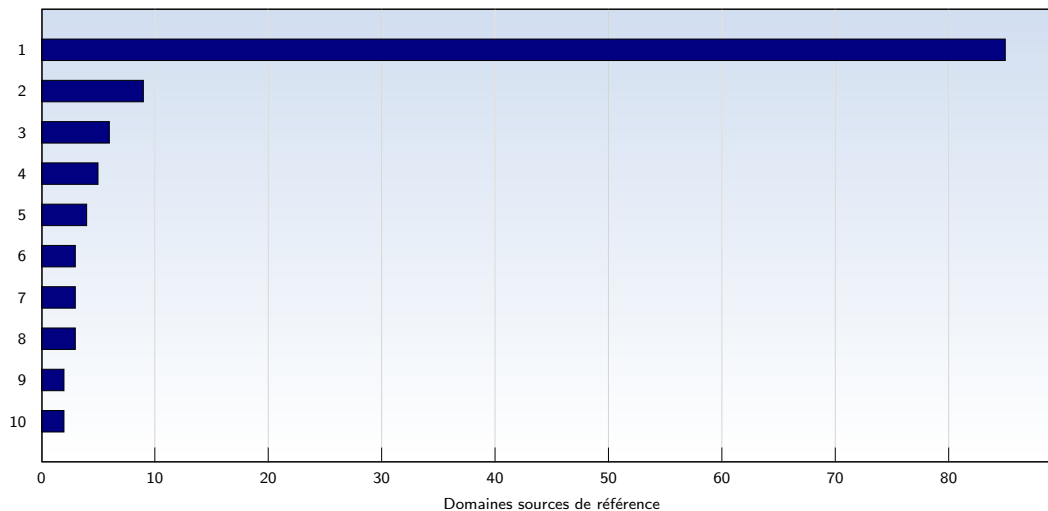

Nombre moyen de pages ouvertes par visite unique. Seules les pages entièrement chargées sont comptabilisées.

Top 10 des pages les plus fréquentées

Rank	Page	Nombre	%
1	aubbri.fr/webcam.htm	4364	53
2	aubbri.fr/	283	3
3	aubbri.fr/webcam/cam_tot.htm	161	1
4	aubbri.fr/webcam_agran.htm	145	1
5	aubbri.fr/forum/index.php	74	0
6	aubbri.fr/index.htm	65	0
7	aubbri.fr/forum/cron.php	64	0
8	aubbri.fr/forum/ucp.php	55	0
9	aubbri.fr/francais/pres1_fr.htm	50	0
10	aubbri.fr/forum/forum_acces.htm	49	0
	Total	8172	

Ces statistiques vous indiquent les pages les plus fréquemment ouvertes.

Top 10 des domaines sources de référence

Rank	Domaine	Nombre	%
1	google.fr	85	1
2	123%2Dcams.com	9	0
3	google.com	6	0
4	voila.fr	5	0
5	bing.com	4	0
6	incredimail.com	3	0
7	ot%2Dbrignogan%2Dplage.fr	3	0
8	webworldcam.com	3	0
9	aceboard.fr	2	0
10	fnppsf.fr	2	0
	Total	138	