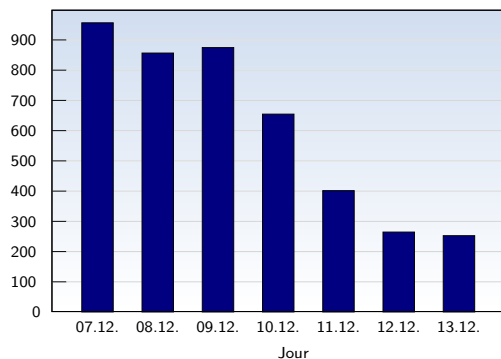

Visites uniques

Date	Nombre	
lundi	07.12.2009	957
mardi	08.12.2009	857
mercredi	09.12.2009	875
jeudi	10.12.2009	655
vendredi	11.12.2009	402
samedi	12.12.2009	265
dimanche	13.12.2009	253
Total		4264

Cette analyse indique toutes les pages ouvertes par chacun des visiteurs au cours d'une visite unique. Un visiteur est comptabilisé uniquement lorsqu'il ouvre au moins une page. Si plus de 30 minutes se sont écoulées depuis l'ouverture de la première page, les prochaines pages ouvertes feront l'objet d'une nouvelle visite unique.

Pages vues

Date	Nombre	
lundi	07.12.2009	1090
mardi	08.12.2009	1196
mercredi	09.12.2009	1275
jeudi	10.12.2009	745
vendredi	11.12.2009	562
samedi	12.12.2009	437
dimanche	13.12.2009	318
Total		5623

Ces statistiques indiquent toutes les pages ouvertes avec succès (également appelées "pages vues"), ainsi que l'heure à laquelle elles ont été ouvertes. Seules les pages entièrement chargées sont comptabilisées. Les images et les composants isolés ne sont pas pris en compte.