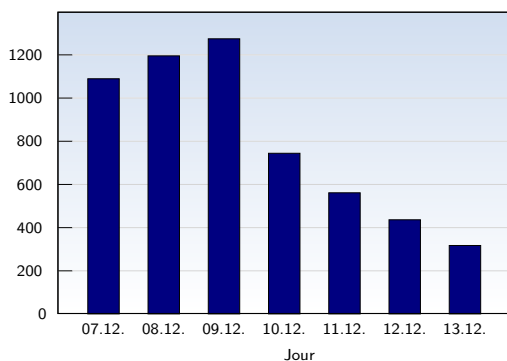

Visites uniques

Date	Nombre	
lundi	07.12.2009	957
mardi	08.12.2009	857
mercredi	09.12.2009	875
jeudi	10.12.2009	655
vendredi	11.12.2009	402
samedi	12.12.2009	265
dimanche	13.12.2009	253
Total		4264

Cette analyse indique toutes les pages ouvertes par chacun des visiteurs au cours d'une visite unique. Un visiteur est comptabilisé uniquement lorsqu'il ouvre au moins une page. Si plus de 30 minutes se sont écoulées depuis l'ouverture de la première page, les prochaines pages ouvertes feront l'objet d'une nouvelle visite unique.

Pages vues

Date	Nombre	
lundi	07.12.2009	1090
mardi	08.12.2009	1196
mercredi	09.12.2009	1275
jeudi	10.12.2009	745
vendredi	11.12.2009	562
samedi	12.12.2009	437
dimanche	13.12.2009	318
Total		5623

Ces statistiques indiquent toutes les pages ouvertes avec succès (également appelées "pages vues"), ainsi que l'heure à laquelle elles ont été ouvertes. Seules les pages entièrement chargées sont comptabilisées. Les images et les composants isolés ne sont pas pris en compte.