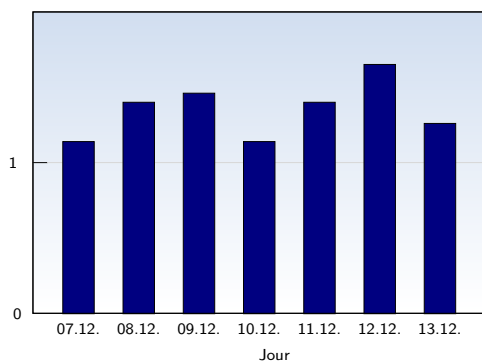

Pages par visite

Date	Nombre	
lundi	07.12.2009	1.14
mardi	08.12.2009	1.40
mercredi	09.12.2009	1.46
jeudi	10.12.2009	1.14
vendredi	11.12.2009	1.40
samedi	12.12.2009	1.65
dimanche	13.12.2009	1.26
Moyenne		1.32

Nombre moyen de pages ouvertes par visite unique. Seules les pages entièrement chargées sont comptabilisées.