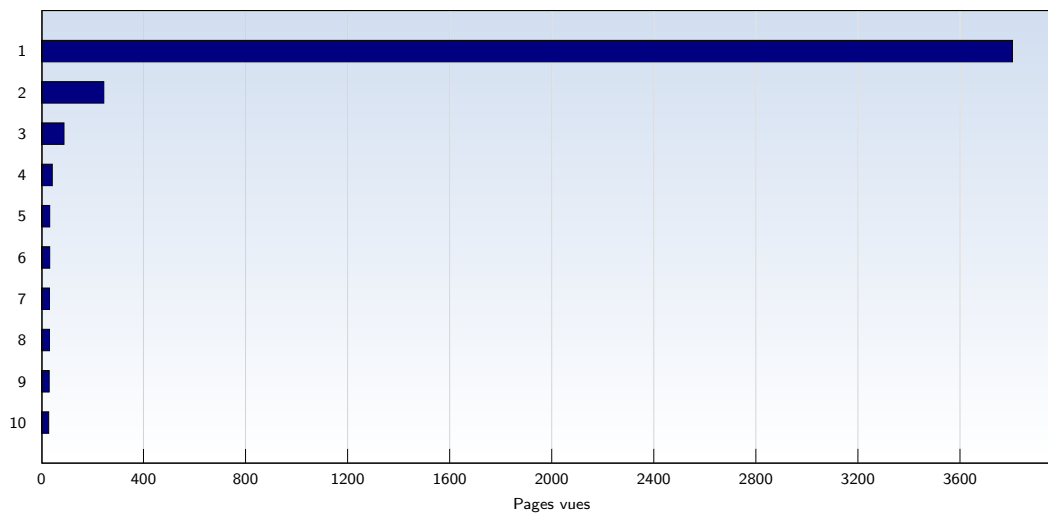

Top 10 des pages les plus fréquentées

Rank	Page	Nombre	%
1	aubbri.fr/webcam.htm	3806	67
2	aubbri.fr/	245	4
3	aubbri.fr/webcam/cam_tot.htm	89	1
4	aubbri.fr/index.htm	43	0
5	aubbri.fr/forum/forum_acces.htm	33	0
6	aubbri.fr/webcam_agran.htm	33	0
7	aubbri.fr/forum/index.php	32	0
8	aubbri.fr/francais/occas.htm	32	0
9	aubbri.fr/francais/pres1_fr.htm	31	0
10	aubbri.fr/francais/Baie_14.htm	29	0
	Total	5623	

Ces statistiques vous indiquent les pages les plus fréquemment ouvertes.