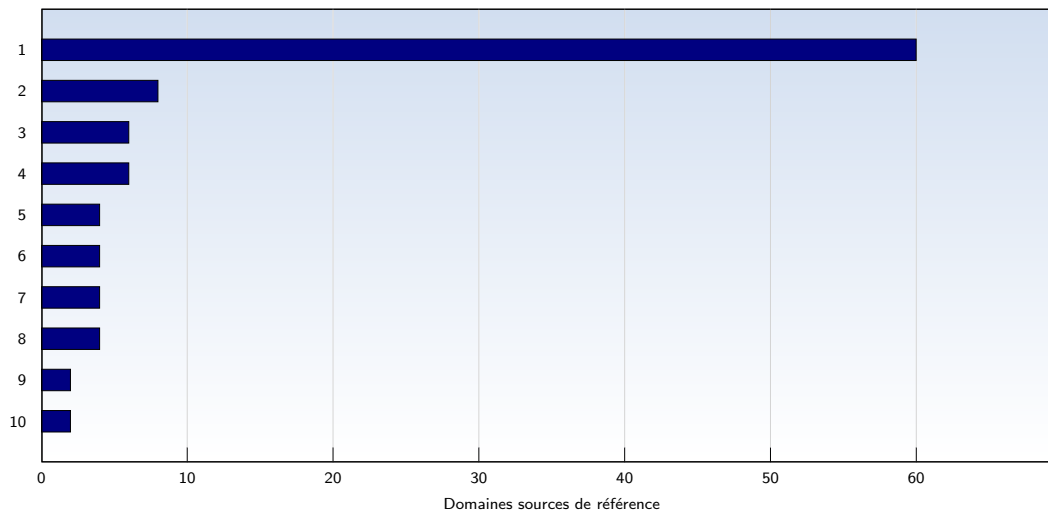

Nombre moyen de pages ouvertes par visite unique. Seules les pages entièrement chargées sont comptabilisées.

Top 10 des pages les plus fréquentées

Rank	Page	Nombre	%
1	aubbri.fr/webcam.htm	3806	67
2	aubbri.fr/	245	4
3	aubbri.fr/webcam/cam_tot.htm	89	1
4	aubbri.fr/index.htm	43	0
5	aubbri.fr/forum/forum_acces.htm	33	0
6	aubbri.fr/webcam_agran.htm	33	0
7	aubbri.fr/forum/index.php	32	0
8	aubbri.fr/francais/occas.htm	32	0
9	aubbri.fr/francais/pres1_fr.htm	31	0
10	aubbri.fr/francais/Baie_14.htm	29	0
	Total	5623	

Ces statistiques vous indiquent les pages les plus fréquemment ouvertes.

Top 10 des domaines sources de référence

Rank	Domaine	Nombre	%
1	google.fr	60	1
2	123%2Dcams.com	8	0
3	google.com	6	0
4	voila.fr	6	0
5	sfr.fr	4	0
6	unblog.fr	4	0
7	webworldcam.com	4	0
8	yahoo.com	4	0
9	bing.com	2	0
10	incredimail.com	2	0
	Total	115	