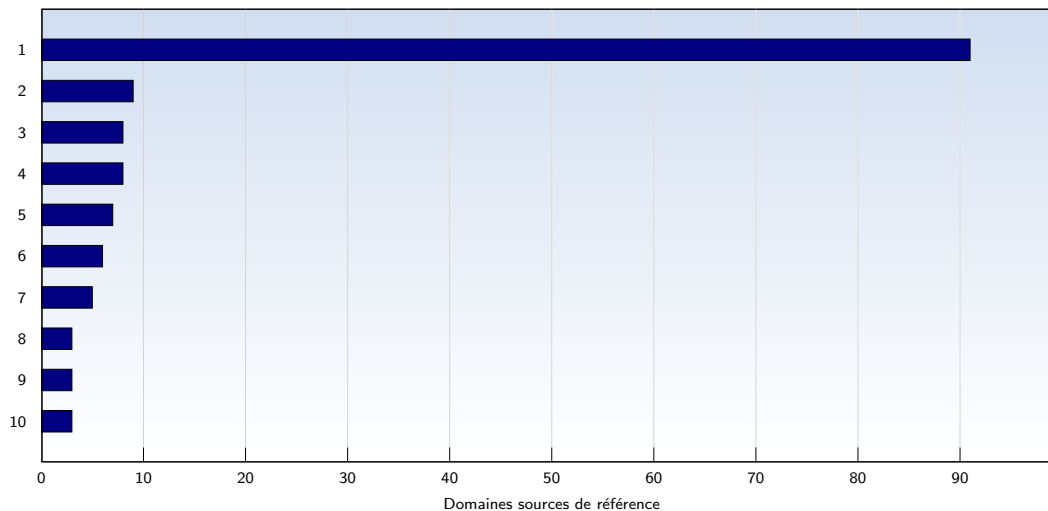

Top 10 des domaines sources de référence

Rank	Domaine	Nombre	%
1	google.fr	91	3
2	yahoo.com	9	0
3	123%2Dcams.com	8	0
4	facebook.com	8	0
5	google.com	7	0
6	voila.fr	6	0
7	webworldcam.com	5	0
8	bing.com	3	0
9	google.de	3	0
10	neuf.fr	3	0
	Total	163	

163 visite(s) sur 2388 contenaï(en)t un renvoi permettant d'effectuer une évaluation. Cette analyse vous indique les domaines renvoyant à votre site. Les sous-pages sont rattachées au domaine principal.