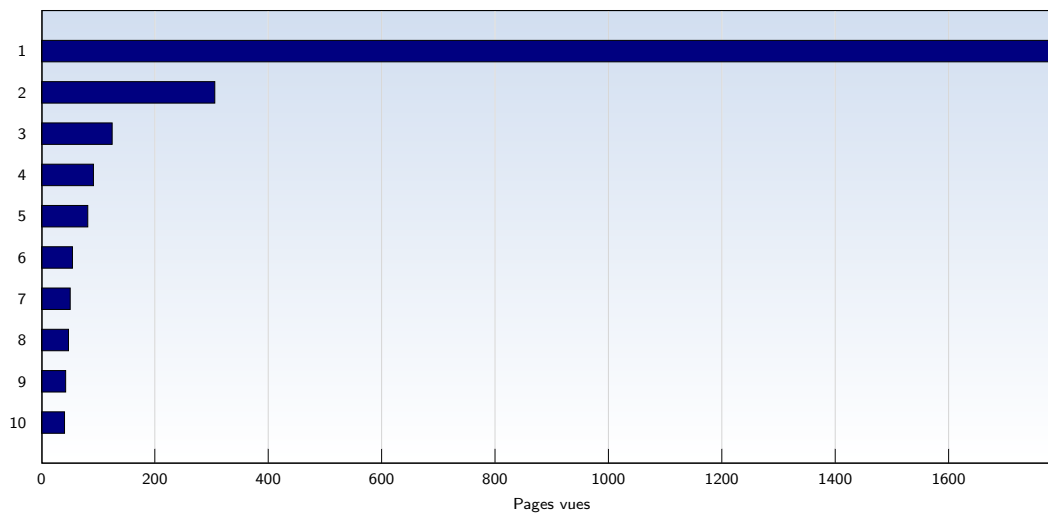

Top 10 des pages les plus fréquentées

Rank	Page	Nombre	%
1	aubbri.fr/webcam.htm	1793	36
2	aubbri.fr/	306	6
3	aubbri.fr/webcam/cam_tot.htm	125	2
4	aubbri.fr/webcam_agran.htm	92	1
5	aubbri.fr/forum/ucp.php	82	1
6	aubbri.fr/forum/posting.php	55	1
7	aubbri.fr/index.htm	51	1
8	aubbri.fr/forum/forum_acces.htm	48	0
9	aubbri.fr/forum/index.php	43	0
10	aubbri.fr/forum/cron.php	41	0
	Total	4884	

Ces statistiques vous indiquent les pages les plus fréquemment ouvertes.