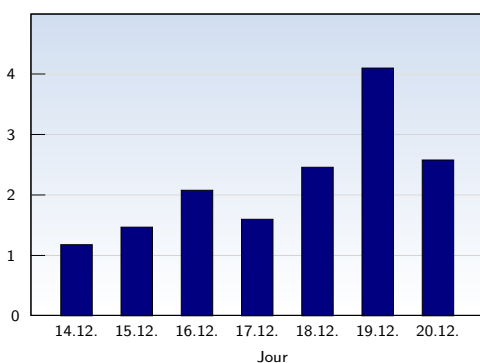

Pages par visite

Date	Nombre
lundi 14.12.2009	1.18
mardi 15.12.2009	1.47
mercredi 16.12.2009	2.08
jeudi 17.12.2009	1.60
vendredi 18.12.2009	2.46
samedi 19.12.2009	4.10
dimanche 20.12.2009	2.58
Moyenne	2.05

Nombre moyen de pages ouvertes par visite unique. Seules les pages entièrement chargées sont comptabilisées.