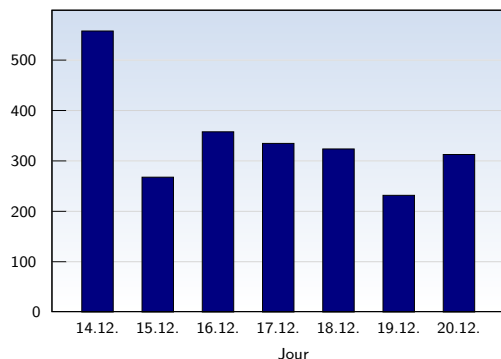

## Visites uniques

Date	Nombre
lundi 14.12.2009	558
mardi 15.12.2009	268
mercredi 16.12.2009	358
jeudi 17.12.2009	335
vendredi 18.12.2009	324
samedi 19.12.2009	232
dimanche 20.12.2009	313
<b>Total</b>	<b>2388</b>

Cette analyse indique toutes les pages ouvertes par chacun des visiteurs au cours d'une visite unique. Un visiteur est comptabilisé uniquement lorsqu'il ouvre au moins une page. Si plus de 30 minutes se sont écoulées depuis l'ouverture de la première page, les prochaines pages ouvertes feront l'objet d'une nouvelle visite unique.

## Pages vues

Date	Nombre
lundi 14.12.2009	657
mardi 15.12.2009	394
mercredi 16.12.2009	743
jeudi 17.12.2009	536
vendredi 18.12.2009	797
samedi 19.12.2009	951
dimanche 20.12.2009	806
<b>Total</b>	<b>4884</b>

Ces statistiques indiquent toutes les pages ouvertes avec succès (également appelées "pages vues"), ainsi que l'heure à laquelle elles ont été ouvertes. Seules les pages entièrement chargées sont comptabilisées. Les images et les composants isolés ne sont pas pris en compte.