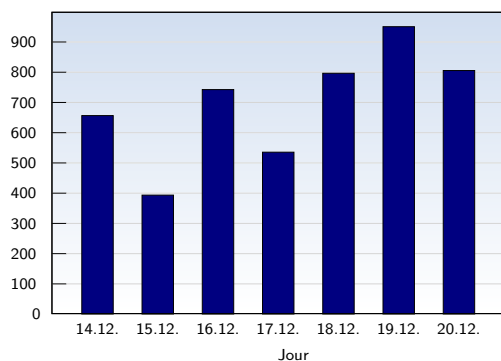

## Visites uniques

Date	Nombre
lundi 14.12.2009	558
mardi 15.12.2009	268
mercredi 16.12.2009	358
jeudi 17.12.2009	335
vendredi 18.12.2009	324
samedi 19.12.2009	232
dimanche 20.12.2009	313
<b>Total</b>	<b>2388</b>

Cette analyse indique toutes les pages ouvertes par chacun des visiteurs au cours d'une visite unique. Un visiteur est comptabilisé uniquement lorsqu'il ouvre au moins une page. Si plus de 30 minutes se sont écoulées depuis l'ouverture de la première page, les prochaines pages ouvertes feront l'objet d'une nouvelle visite unique.

## Pages vues

Date	Nombre
lundi 14.12.2009	657
mardi 15.12.2009	394
mercredi 16.12.2009	743
jeudi 17.12.2009	536
vendredi 18.12.2009	797
samedi 19.12.2009	951
dimanche 20.12.2009	806
<b>Total</b>	<b>4884</b>

Ces statistiques indiquent toutes les pages ouvertes avec succès (également appelées "pages vues"), ainsi que l'heure à laquelle elles ont été ouvertes. Seules les pages entièrement chargées sont comptabilisées. Les images et les composants isolés ne sont pas pris en compte.