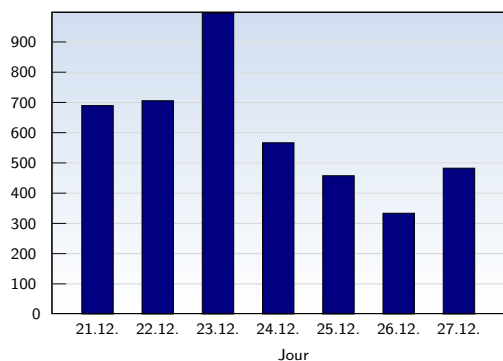

Pages vues

Date	Nombre	
lundi	21.12.2009	690
mardi	22.12.2009	706
mercredi	23.12.2009	996
jeudi	24.12.2009	567
vendredi	25.12.2009	458
samedi	26.12.2009	334
dimanche	27.12.2009	483
Total		4234

Ces statistiques indiquent toutes les pages ouvertes avec succès (également appelées "pages vues"), ainsi que l'heure à laquelle elles ont été ouvertes. Seules les pages entièrement chargées sont comptabilisées. Les images et les composants isolés ne sont pas pris en compte.