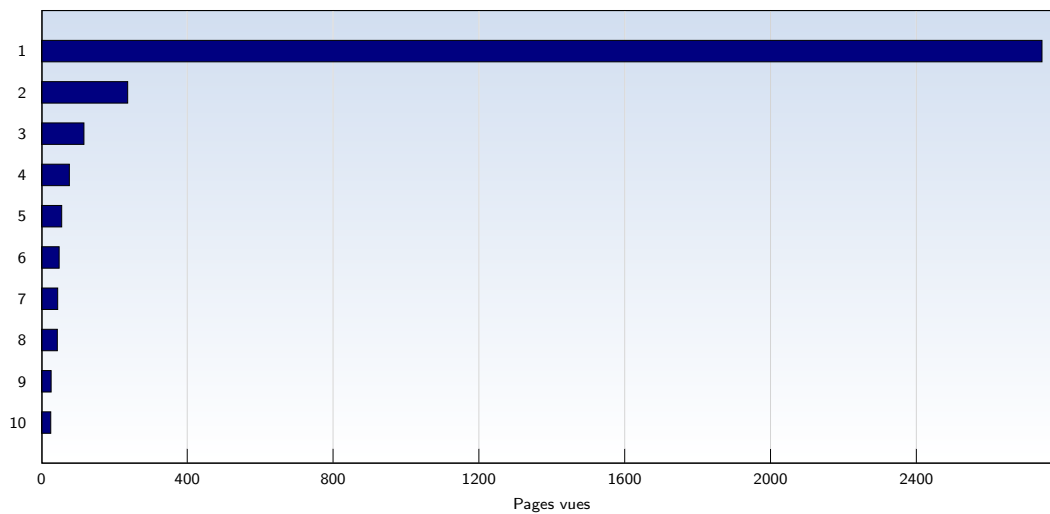

Top 10 des pages les plus fréquentées

Rank	Page	Nombre	%
1	aubbri.fr/webcam.htm	2745	64
2	aubbri.fr/	237	5
3	aubbri.fr/webcam/cam_tot.htm	117	2
4	aubbri.fr/webcam_agran.htm	77	1
5	aubbri.fr/forum/cron.php	56	1
6	aubbri.fr/forum/index.php	49	1
7	aubbri.fr/forum/style.php	45	1
8	aubbri.fr/index.htm	44	1
9	aubbri.fr/forum/viewtopic.php	27	0
10	aubbri.fr/forum/viewforum.php	26	0
	Total	4234	

Ces statistiques vous indiquent les pages les plus fréquemment ouvertes.