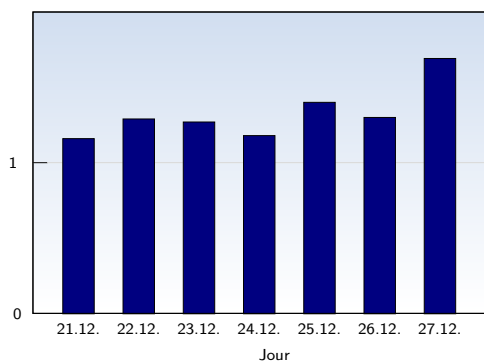

Pages par visite

Date	Nombre	
lundi	21.12.2009	1.16
mardi	22.12.2009	1.29
mercredi	23.12.2009	1.27
jeudi	24.12.2009	1.18
vendredi	25.12.2009	1.40
samedi	26.12.2009	1.30
dimanche	27.12.2009	1.69
Moyenne		1.29

Nombre moyen de pages ouvertes par visite unique. Seules les pages entièrement chargées sont comptabilisées.