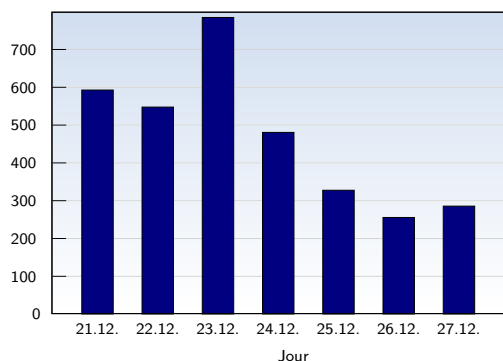

## Visites uniques

| Date         | Nombre     |             |
|--------------|------------|-------------|
| lundi        | 21.12.2009 | 593         |
| mardi        | 22.12.2009 | 548         |
| mercredi     | 23.12.2009 | 785         |
| jeudi        | 24.12.2009 | 481         |
| vendredi     | 25.12.2009 | 328         |
| samedi       | 26.12.2009 | 256         |
| dimanche     | 27.12.2009 | 286         |
| <b>Total</b> |            | <b>3277</b> |

Cette analyse indique toutes les pages ouvertes par chacun des visiteurs au cours d'une visite unique. Un visiteur est comptabilisé uniquement lorsqu'il ouvre au moins une page. Si plus de 30 minutes se sont écoulées depuis l'ouverture de la première page, les prochaines pages ouvertes feront l'objet d'une nouvelle visite unique.

Ces statistiques indiquent toutes les pages ouvertes avec succès (également appelées "pages vues"), ainsi que l'heure à laquelle elles ont été ouvertes. Seules les pages entièrement chargées sont comptabilisées. Les images et les composants isolés ne sont pas pris en compte.