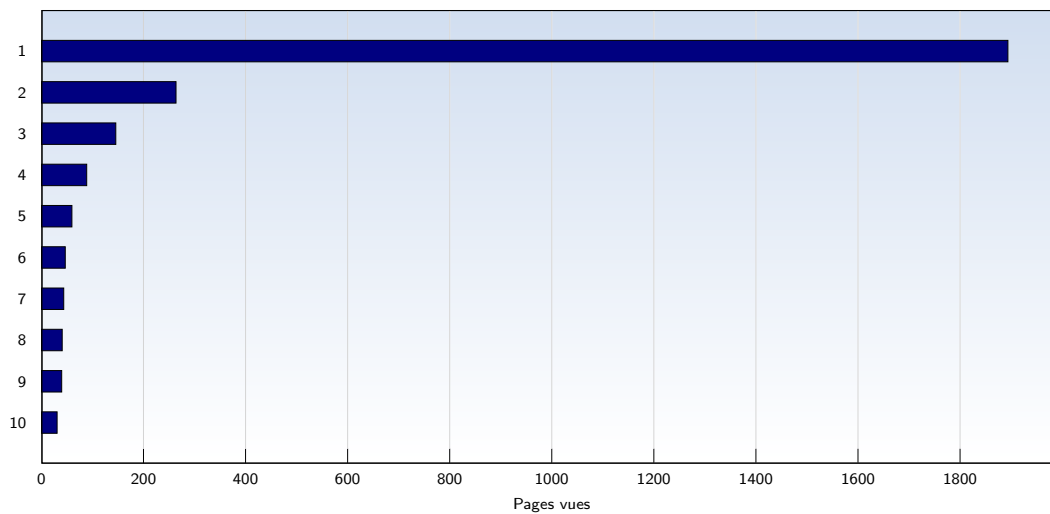

Top 10 des pages les plus fréquentées

Rank	Page	Nombre	%
1	aubbri.fr/webcam.htm	1894	44
2	aubbri.fr/	264	6
3	aubbri.fr/webcam/cam_tot.htm	146	3
4	aubbri.fr/webcam_agran.htm	89	2
5	aubbri.fr/index.htm	60	1
6	aubbri.fr/forum/cron.php	47	1
7	aubbri.fr/francais/Baie_14.htm	44	1
8	aubbri.fr/forum/style.php	41	0
9	aubbri.fr/forum/index.php	40	0
10	aubbri.fr/francais/pres1_fr.htm	31	0
	Total	4247	

Ces statistiques vous indiquent les pages les plus fréquemment ouvertes.