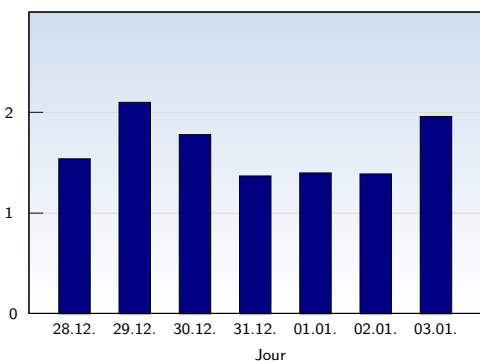

Pages par visite

Date	Nombre
lundi 28.12.2009	1.54
mardi 29.12.2009	2.10
mercredi 30.12.2009	1.78
jeudi 31.12.2009	1.37
vendredi 01.01.2010	1.40
samedi 02.01.2010	1.39
dimanche 03.01.2010	1.96
Moyenne	1.63

Nombre moyen de pages ouvertes par visite unique. Seules les pages entièrement chargées sont comptabilisées.