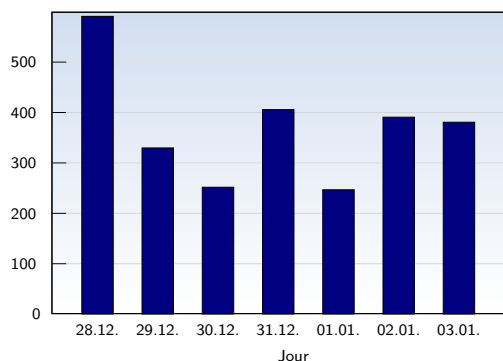

Visites uniques

Date	Nombre
lundi 28.12.2009	591
mardi 29.12.2009	330
mercredi 30.12.2009	252
jeudi 31.12.2009	406
vendredi 01.01.2010	247
samedi 02.01.2010	391
dimanche 03.01.2010	381
Total	2598

Cette analyse indique toutes les pages ouvertes par chacun des visiteurs au cours d'une visite unique. Un visiteur est comptabilisé uniquement lorsqu'il ouvre au moins une page. Si plus de 30 minutes se sont écoulées depuis l'ouverture de la première page, les prochaines pages ouvertes feront l'objet d'une nouvelle visite unique.

Pages vues

Date	Nombre
lundi 28.12.2009	910
mardi 29.12.2009	692
mercredi 30.12.2009	449
jeudi 31.12.2009	558
vendredi 01.01.2010	345
samedi 02.01.2010	545
dimanche 03.01.2010	748
Total	4247

Ces statistiques indiquent toutes les pages ouvertes avec succès (également appelées "pages vues"), ainsi que l'heure à laquelle elles ont été ouvertes. Seules les pages entièrement chargées sont comptabilisées. Les images et les composants isolés ne sont pas pris en compte.

Pages par visite

Date	Nombre
lundi 28.12.2009	1.54
mardi 29.12.2009	2.10
mercredi 30.12.2009	1.78
jeudi 31.12.2009	1.37
vendredi 01.01.2010	1.40
samedi 02.01.2010	1.39
dimanche 03.01.2010	1.96
Moyenne	1.63