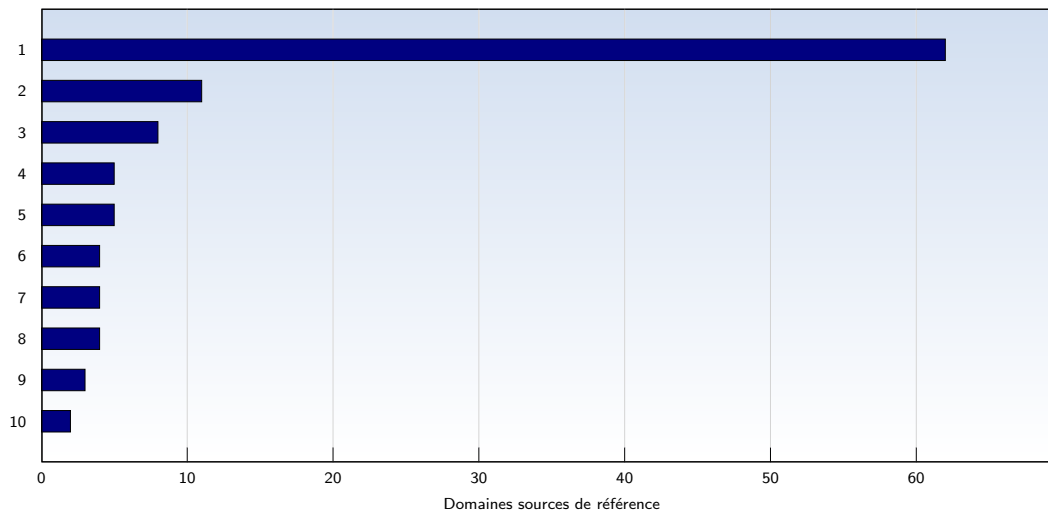

Nombre moyen de pages ouvertes par visite unique. Seules les pages entièrement chargées sont comptabilisées.

Top 10 des pages les plus fréquentées

Rank	Page	Nombre	%
1	aubbri.fr/webcam.htm	1894	44
2	aubbri.fr/	264	6
3	aubbri.fr/webcam/cam_tot.htm	146	3
4	aubbri.fr/webcam_agran.htm	89	2
5	aubbri.fr/index.htm	60	1
6	aubbri.fr/forum/cron.php	47	1
7	aubbri.fr/francais/Baie_14.htm	44	1
8	aubbri.fr/forum/style.php	41	0
9	aubbri.fr/forum/index.php	40	0
10	aubbri.fr/francais/pres1_fr.htm	31	0
	Total	4247	

Ces statistiques vous indiquent les pages les plus fréquemment ouvertes.

Top 10 des domaines sources de référence

Rank	Domaine	Nombre	%
1	google.fr	62	2
2	123%2Dcams.com	11	0
3	voila.fr	8	0
4	ot%2Dbrignogan%2Dplage.fr	5	0
5	unblog.fr	5	0
6	facebook.com	4	0
7	google.com	4	0
8	webworldcam.com	4	0
9	yahoo.com	3	0
10	bing.com	2	0
	Total	120	