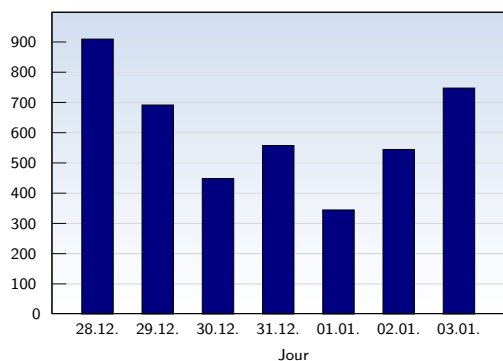

Visites uniques

Date	Nombre
lundi 28.12.2009	591
mardi 29.12.2009	330
mercredi 30.12.2009	252
jeudi 31.12.2009	406
vendredi 01.01.2010	247
samedi 02.01.2010	391
dimanche 03.01.2010	381
Total	2598

Cette analyse indique toutes les pages ouvertes par chacun des visiteurs au cours d'une visite unique. Un visiteur est comptabilisé uniquement lorsqu'il ouvre au moins une page. Si plus de 30 minutes se sont écoulées depuis l'ouverture de la première page, les prochaines pages ouvertes feront l'objet d'une nouvelle visite unique.

Pages vues

Date	Nombre
lundi 28.12.2009	910
mardi 29.12.2009	692
mercredi 30.12.2009	449
jeudi 31.12.2009	558
vendredi 01.01.2010	345
samedi 02.01.2010	545
dimanche 03.01.2010	748
Total	4247

Ces statistiques indiquent toutes les pages ouvertes avec succès (également appelées "pages vues"), ainsi que l'heure à laquelle elles ont été ouvertes. Seules les pages entièrement chargées sont comptabilisées. Les images et les composants isolés ne sont pas pris en compte.